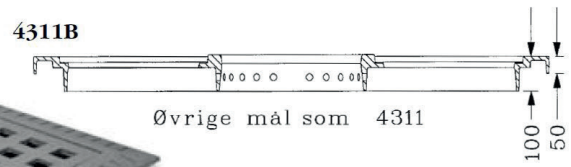

4. Tregruberist

Furunes