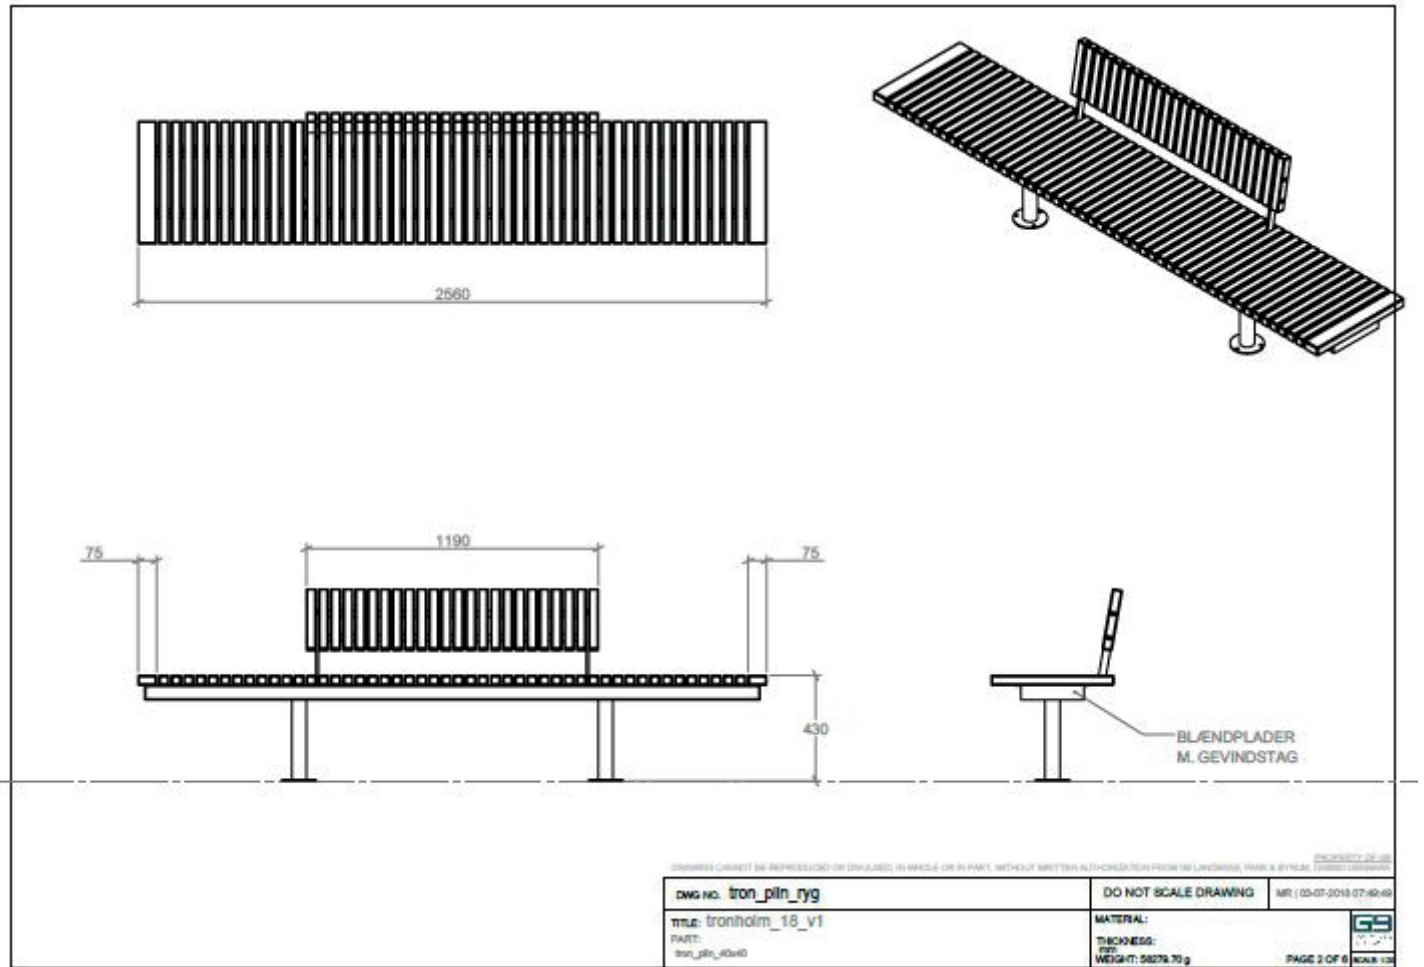

2. Benker

tronholm_plin_rygg_