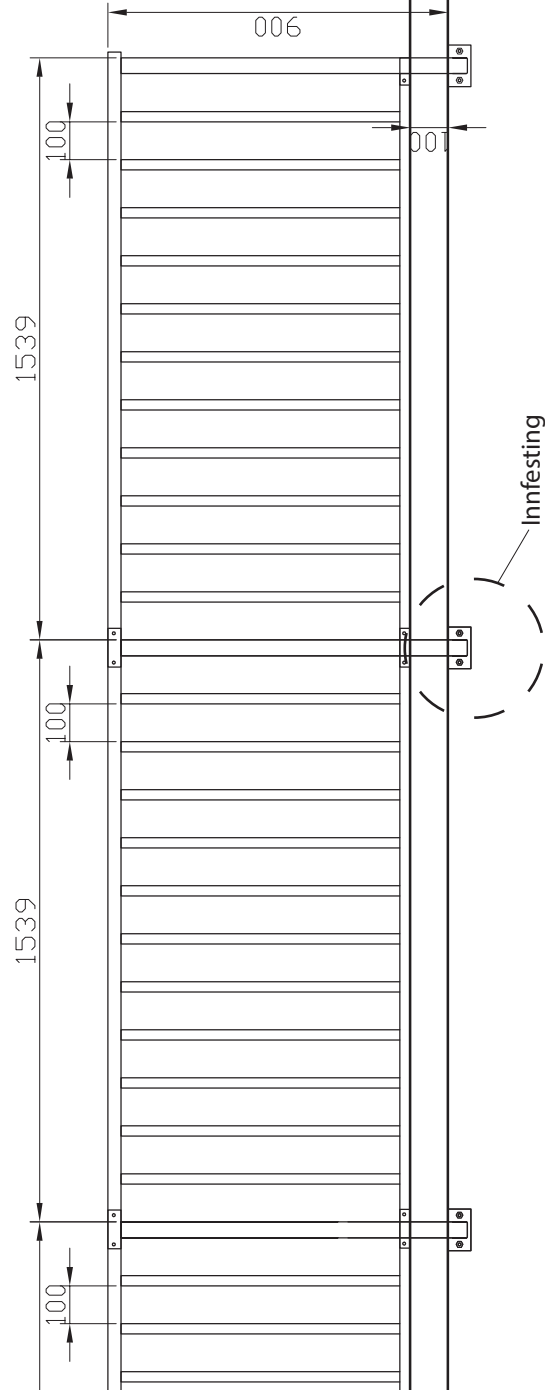

Syrefast stål, pulverlakkert
RAL 7016