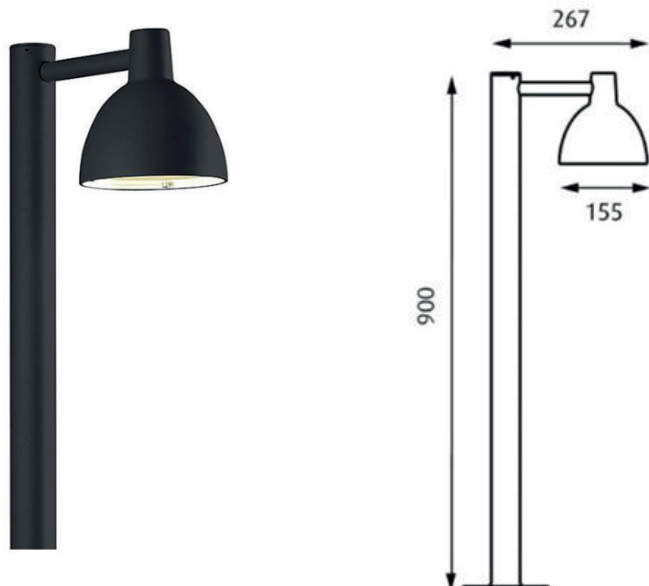

Vedlegg 1.1

1. Belysning

toldbod 155 Pullert Sort

<https://lampemesteren.no/toldbod-155-pullert-sort-louis-poulsen.aspx>