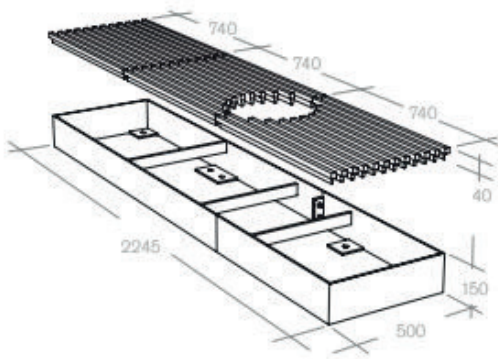

GH form

SLA.10.9060	Campus Træhulsrist 1490 x 500 mm
	Ubehandlet støbejern
SLA.10.9061	Campus Træhulsrist 2245 x 500 mm
	Ubehandlet støbejern
SLA.10.9062	Campus Modulrist 745 x 500 mm
	Ubehandlet støbejern
SLA.10.9064	Campus Træhulsrist 1000 x 2000 mm
	Ubehandlet støbejern
SLA.10.9065	Campus Træhulsrist 1000 x 3000 mm
	Ubehandlet støbejern
SLA.10.9066	Campus Modulrist 1000 x 1000 mm
	Ubehandlet støbejern

SLA.10.9064