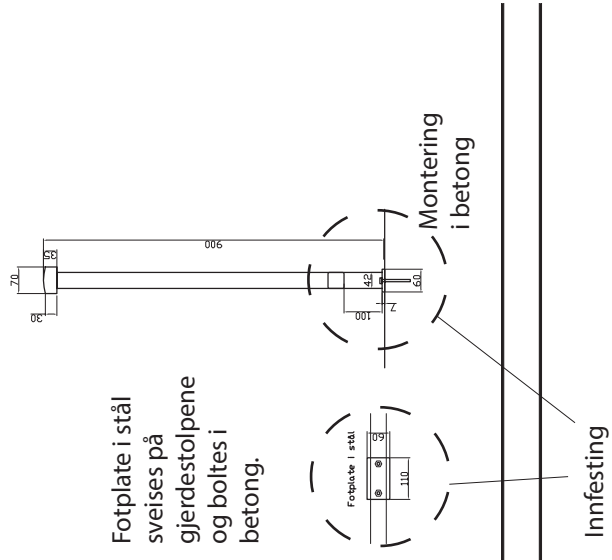

Syrefast stål, pulverlakkert
RAL 7016