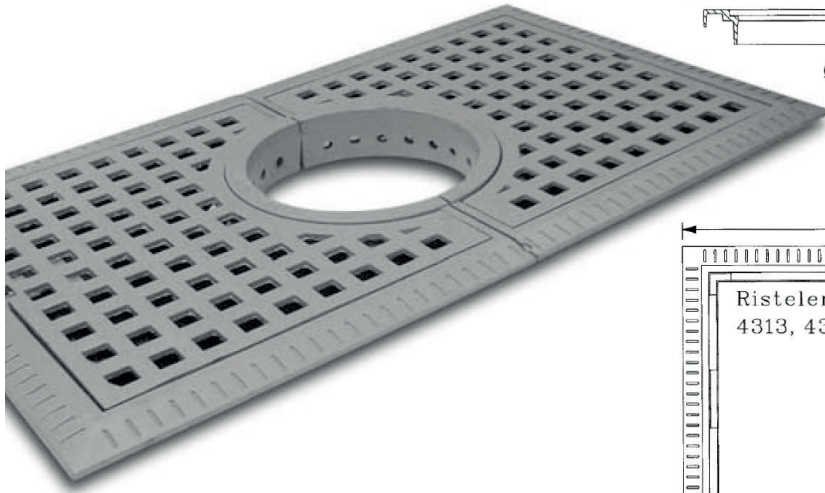

4. Tregruberist

Furunes