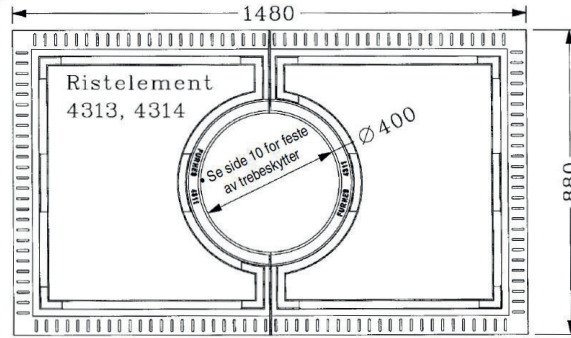

4. Tregruberist

Furunes