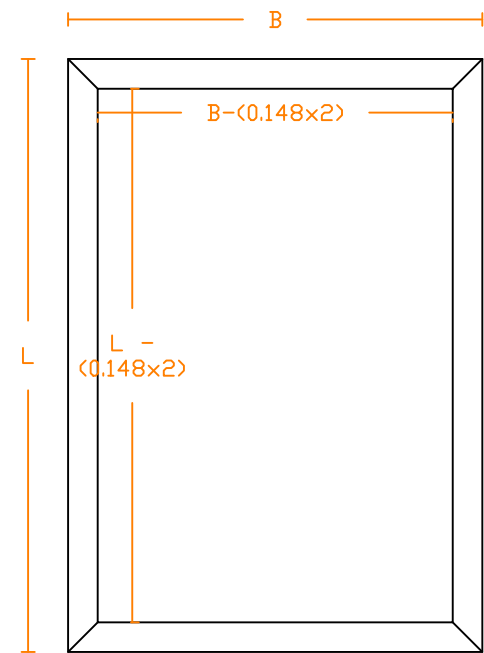

Detalj 2

Plantekasser i royalinpregnert furu.

148 x 36 mm bord
Fuger 1 cm

Kledd med fiberduk

Plantekasse 1
1,4x2,5 m

Plantekasse 2
1x2 m

Plantekasse 3
1,4x2 m

Plantekasse 4
1x2,5 m

Plantekasse 5
1,4x3 m

Plantekasse 6
1x2 m

Detalj 1

Snitt betongheller på overdekke garage