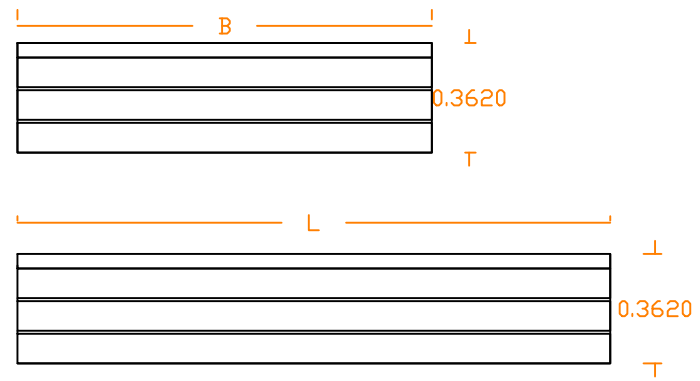

Detalj 2

Plantekasser i royalinpregnert furu.

148 x 36 mm bord
Fuger 1 cm

Kledd med fiberduk

Plantekasse 1
1,4x2,5 m

Plantekasse 2
1x2 m

Plantekasse 3
1,4x2 m

Plantekasse 4
1x2,5 m

Plantekasse 5
1,4x3 m

Plantekasse 6
1x2 m

Detalj 1

Snitt betongheller på overdekke garage