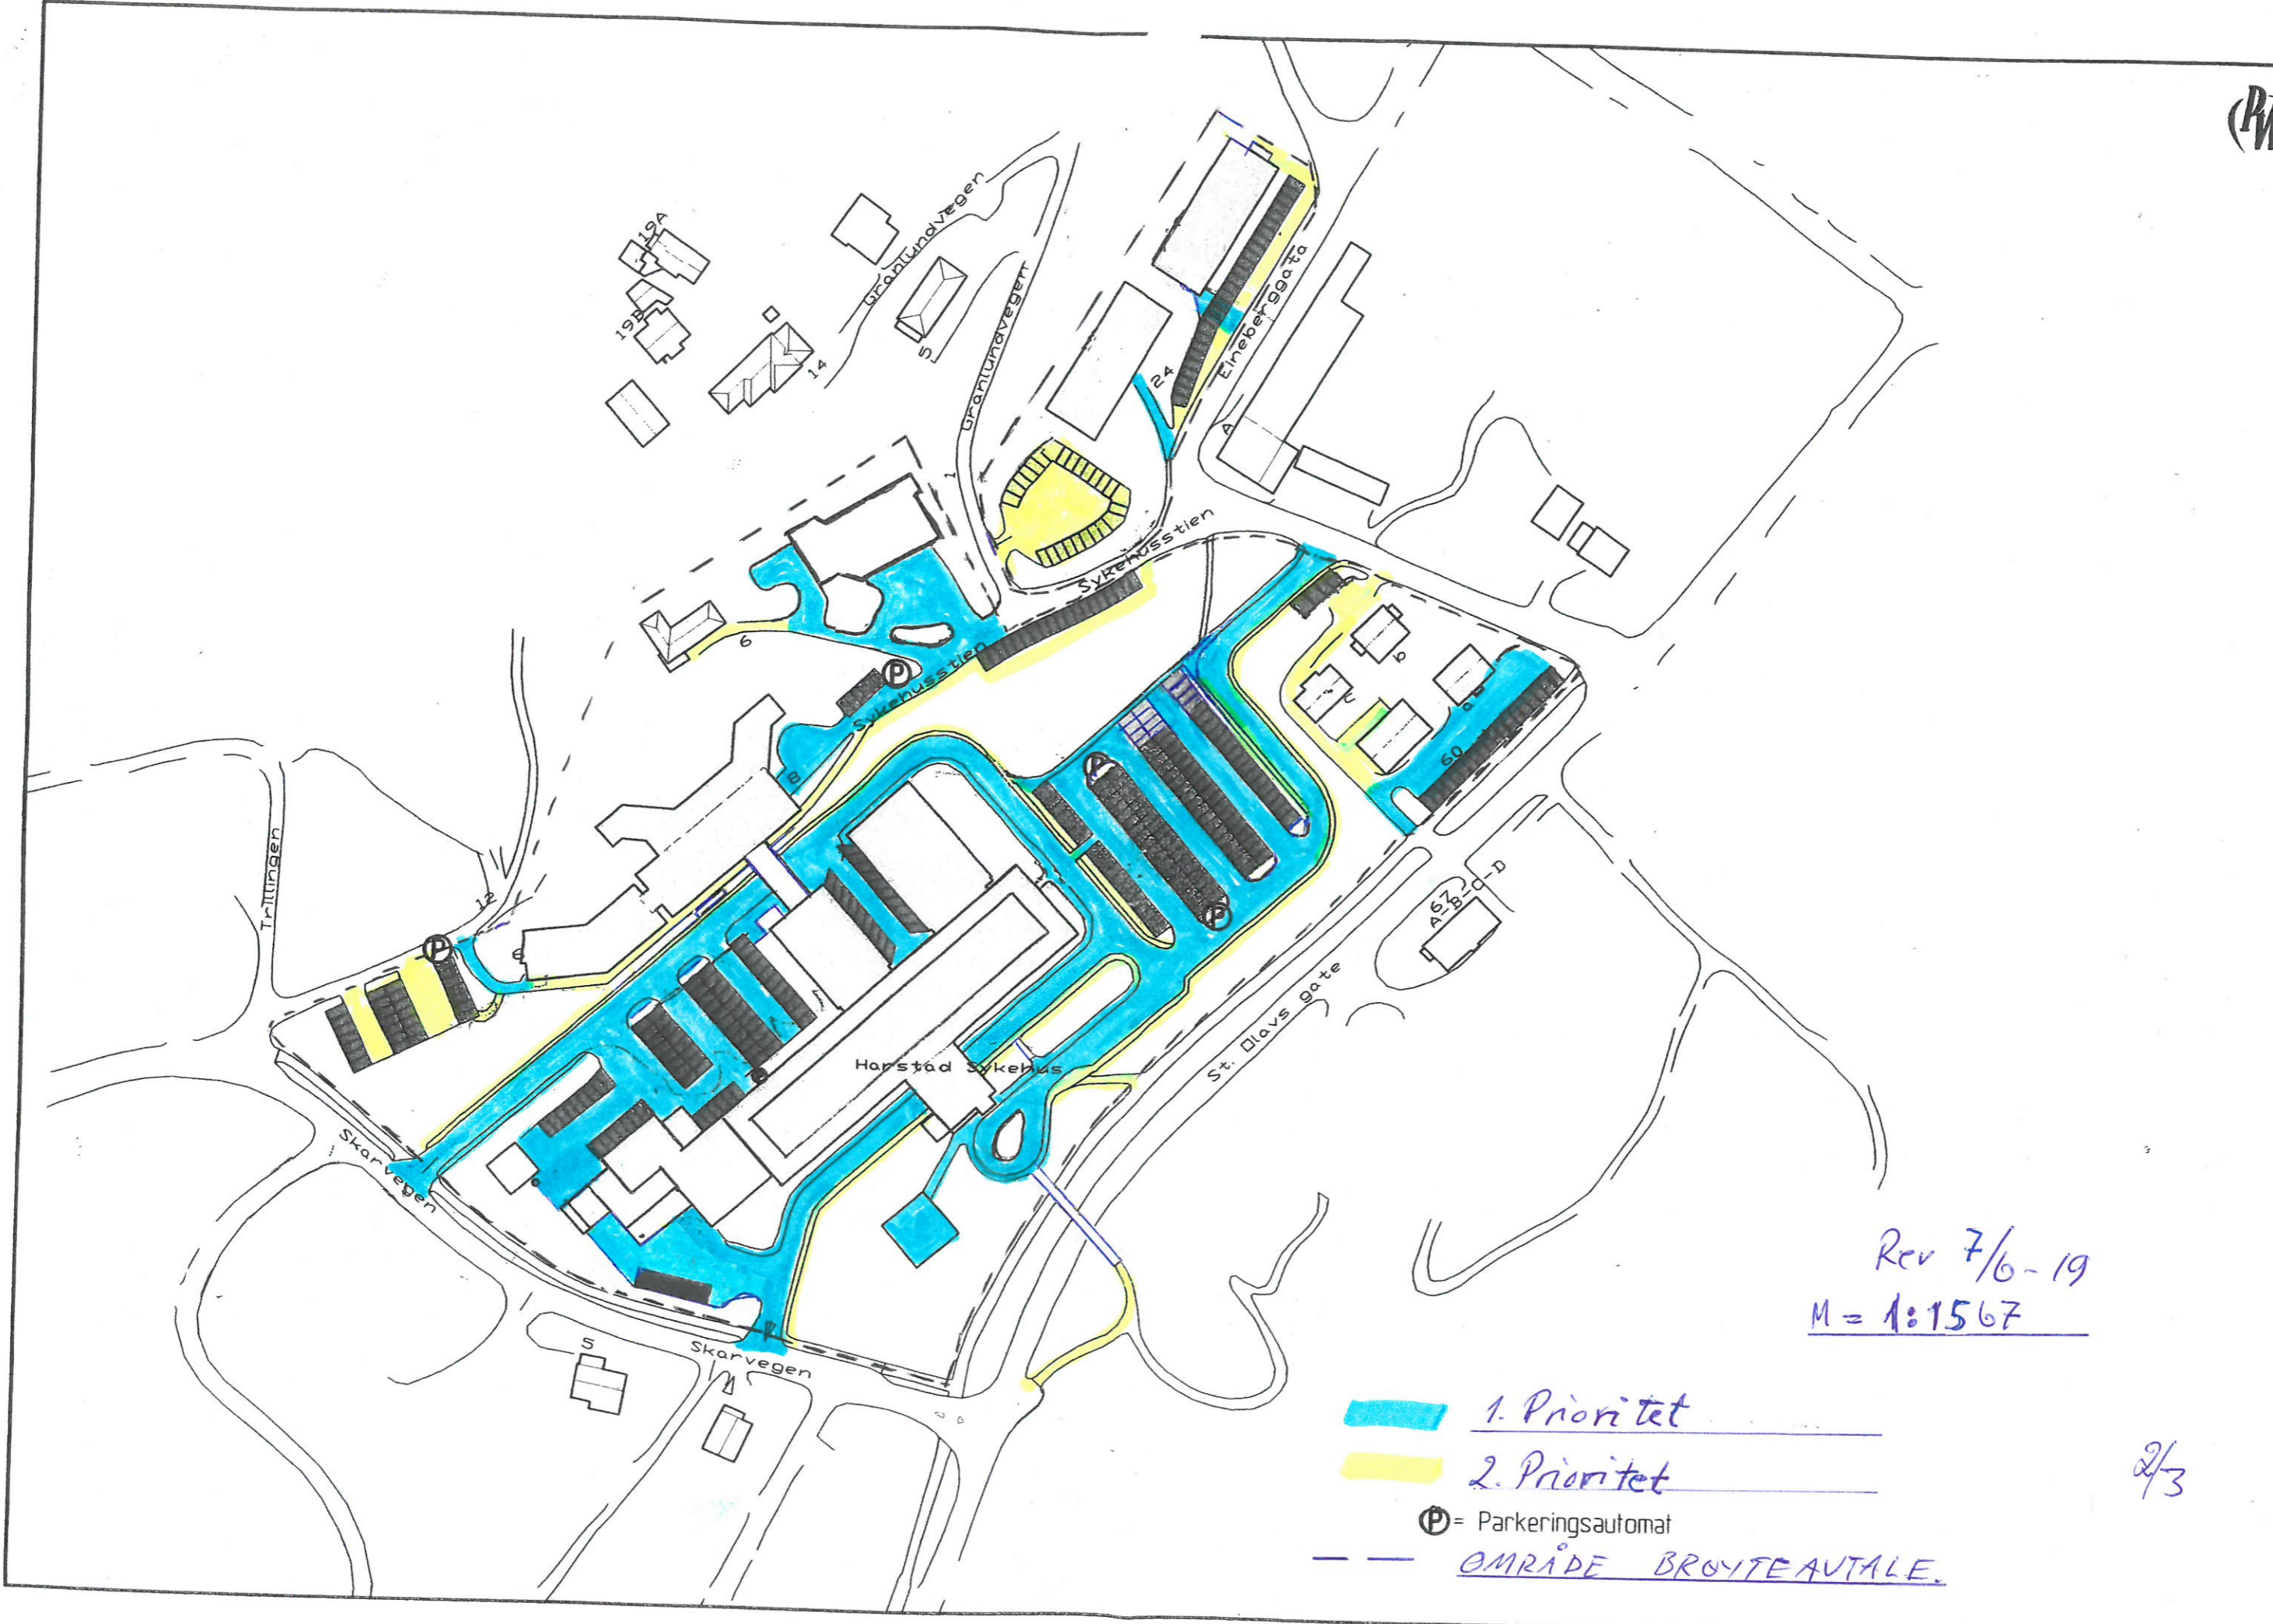

Rev. 7/6-19

M = 1: 1567

P = Parkeringsautomat
 --- OMRÅDE, BRØYTEAVTALE

Rev 7/6-19
M = 1:1567

- 1. Prioritet
- 2. Prioritet
- Ⓟ = Parkeringsautomat
- - - OMRÅDE BROYTEAVTALE.

Rev 7/6-19
M=1:1567

3/13

- Ⓟ = Parkeringsautomat
- - - OMRADE BRØYTEAVTALE
- DEPONI SNØ