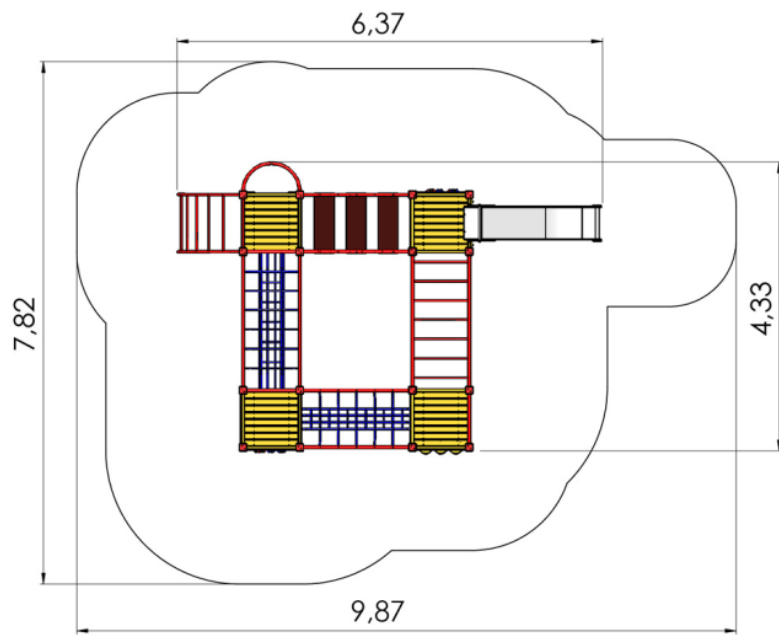

Vedlegg 3 – oversikt

Myre skole

Post 1

Huskestativ med galvaniserte ståloverligger og ben. Tilbudt med bildekkseter. Fallhøyde 135 cm, tilbudt med ringmatter m fallhøyde 150 cm.

Post nr 2

Fugleredehuske med galvaniserte ståloverligger og ben. Komplet med fugleredehuske. Fallhøyde 135 cm, tilbudt med ringmatter m fallhøyde 150 cm.

Avbildet m vanlige husker, men tilbudt med fugleredehuske

Post nr 3

Et morsomt klatreredskap produsert i stål med wireforsterkede klatretau. Anbefalt alder: Fra 3 år
Diameter: 4,5 m. Høyde: 3,0 m. Sikkerhetszone: 7,5 m. i diameter Max. fallhøyde: 1,5 m. Tilbudt med ringmatter m fallhøyde 150 cm.

Post nr 1-3

Alle stativer over har fallhøyde 15 cm eller lavere, da tilbyr vi ringmatter med fallhøyde på 150 cm

Post nr 4

87-LM208-1 Aleksandra leveres med stolper i limtre med støpe føtter i galvanisert stål, plattformer og trapp i behandlet limtre og vegger i kryssfinerte plater. Pulverlakkerte ståldetaljer. Tauverk i PP belagt wire. Fallhøyde 225 cm.

Post nr 4

Fallmatter 60 mm rød m fallhøyde 240 cm til Aleksandra klatrestativ.

Post nr 5

Mod Pro 460 x 308 x 98 cm

Post nr 6

Betong bordtennis bord inkl nett.

Alsvåg skole:

Post nr 7