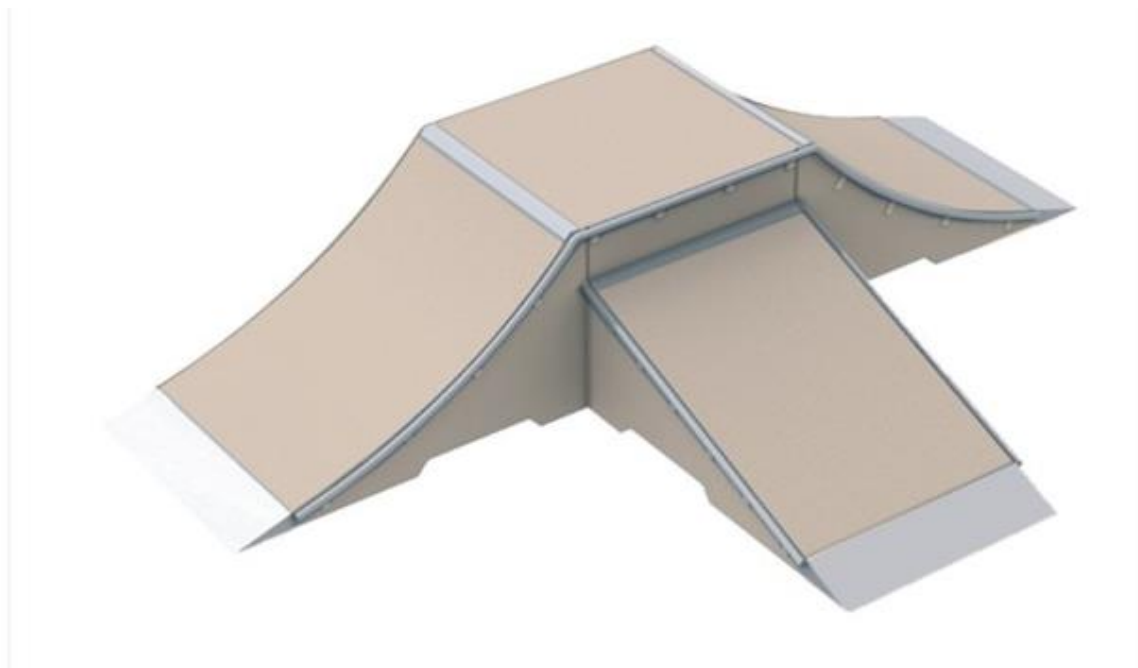

Vedlegg 3 – oversikt

Myre skole

Post 1

Huskestativ med galvaniserte ståloverligger og ben. Tilbudt med bildekkseter. Fallhøyde 135 cm, tilbudt med ringmatter m fallhøyde 150 cm.

Post nr 2

Fugleredehuske med galvaniserte ståloverligger og ben. Komplet med fugleredehuske. Fallhøyde 135 cm, tilbudt med ringmatter m fallhøyde 150 cm.

Avbildet m vanlige husker, men tilbudt med fugleredehuske

Post nr 3

Et morsomt klatreredskap produsert i stål med wireforsterkede klatretau. Anbefalt alder: Fra 3 år
Diameter: 4,5 m. Høyde: 3,0 m. Sikkerhetszone: 7,5 m. i diameter Max. fallhøyde: 1,5 m. Tilbudt med ringmatter m fallhøyde 150 cm.

Post nr 1-3

Alle stativer over har fallhøyde 15 cm eller lavere, da tilbyr vi ringmatter med fallhøyde på 150 cm

Post nr 4

87-LM208-1 Aleksandra leveres med stolper i limtre med støpe føtter i galvanisert stål, plattformer og trapp i behandlet limtre og vegger i kryssfinerte plater. Pulverlakkerte ståldetaljer. Tauverk i PP belagt wire. Fallhøyde 225 cm.

Post nr 4

Fallmatter 60 mm rød m fallhøyde 240 cm til Aleksandra klatrestativ.

Post nr 5

Mod Pro 460 x 308 x 98 cm

Post nr 6

Betong bordtennis bord inkl nett.

Alsvåg skole:

Post nr 7