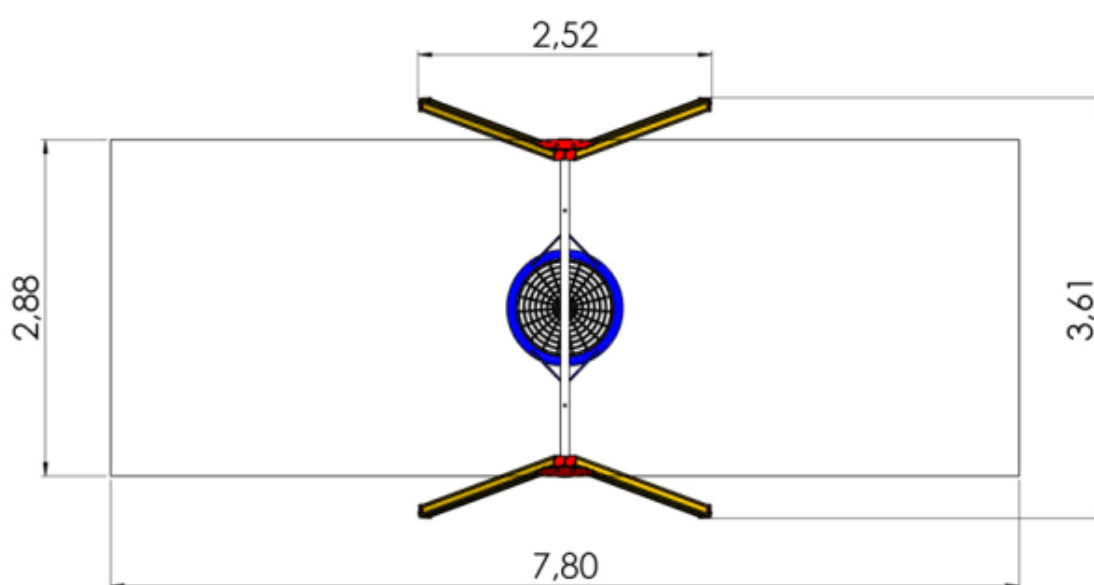

Post nr 1-3

Alle stativer over har fallhøyde 15 cm eller lavere, da tilbyr vi ringmatter med fallhøyde på 150 cm

Post nr 4

87-LM208-1 Aleksandra leveres med stolper i limtre med støpe føtter i galvanisert stål, plattformer og trapp i behandlet limtre og vegger i kryssfinerte plater. Pulverlakkerte ståldetaljer. Tauverk i PP belagt wire. Fallhøyde 225 cm.

Huskestativ med galvaniserte ståloverligger og ben. Tilbudt med bildekkseter. Fallhøyde 135 cm, tilbudt med ringmatter m fallhøyde 150 cm.

Post nr 8

Fugleredehuske med galvaniserte ståloverligger og ben. Komplet med fugleredehuske. Fallhøyde 135 cm, tilbudt med ringmatter m fallhøyde 150 cm.

Avbildet m vanlige husker, men tilbudt med fugleredehuske

Post nr 9

Et morsomt klatreredskap produsert i stål med wireforsterkede klatretau. Anbefalt alder: Fra 3 år
Diameter: 4,5 m. Høyde: 3,0 m. Sikkerhetszone: 7,5 m. i diameter Max. fallhøyde: 1,5 m.