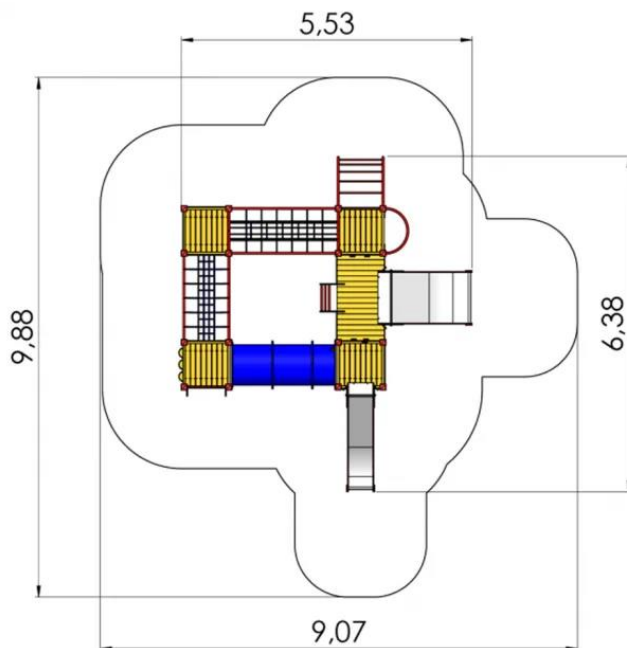

Avbildet m vanlige husker, men tilbudt med fugleredehuske

Post nr 9

Et morsomt klatreredskap produsert i stål med wireforsterkede klatretau. Anbefalt alder: Fra 3 år
Diameter: 4,5 m. Høyde: 3,0 m. Sikkerhetszone: 7,5 m. i diameter Max. fallhøyde: 1,5 m.

Post nr 7-9

Alle stativer til Alsvåg har fallhøyde 15 cm eller lavere, da tilbyr vi ringmatter med fallhøyde på 150 cm

Ørntua barnehage:

Post nr 10

87-LM005 Oscar leveres med stolper i limtre med støpe føtter i galvanisert stål, plattformer og trapp i behandlet limtre og vegger i kryssfinerte plater. Pulverlakkerte ståldetaljer. Tauverk i PP belagt wire. Fallhøyde 95 cm. Fargekombinasjon som på bildet av 87-LM208-1 Aleksandra.

Post nr 10

Vi tilbyr ringmatter med fallhøyde 150 cm til dette stativet

Post nr 11

87-LM208 Alberto består av 2 deler, 1 for de minste med lavere plattformer og kravlerør, og en del som er vanskeligere tilgjengelig. Leveres med stolper i limtre med støpe føtter i galvanisert stål, plattformer og trapp i behandlet limtre og vegger i kryssfinerte plater. Pulverlakkerte ståldetaljer. Tauverk i PP belagt wire. Fallhøyde 225 cm. Fargekombinasjon som på bildet av 87-LM208-1 Aleksandra.