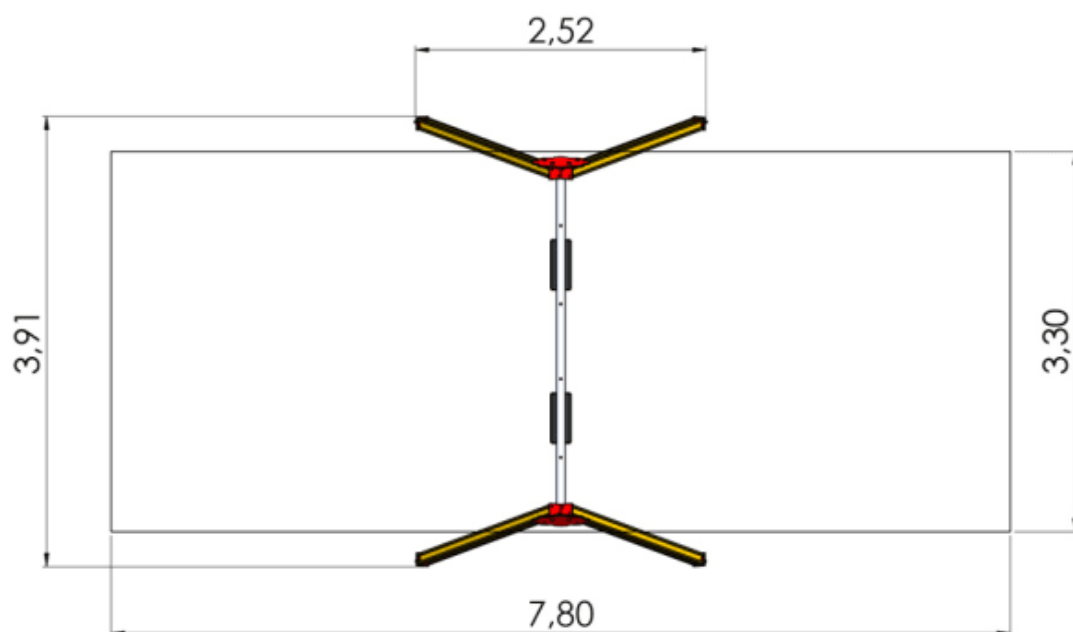

Alsvåg skole:

Post nr 7

Huskestativ med galvaniserte ståloverligger og ben. Tilbudt med bildekkseter. Fallhøyde 135 cm, tilbudt med ringmatter m fallhøyde 150 cm.