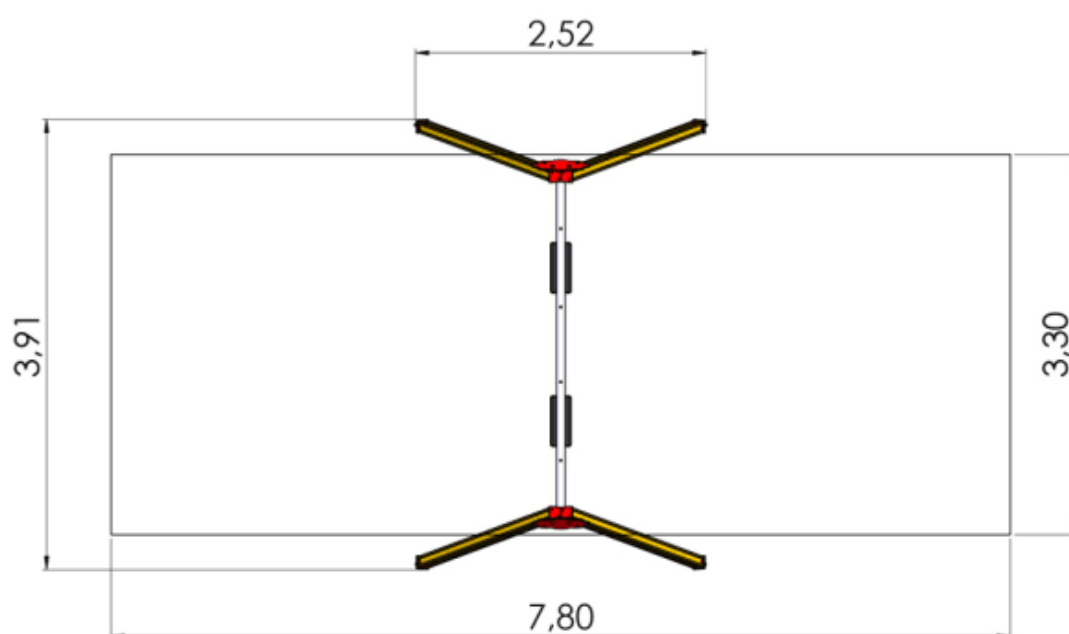

Vedlegg 3 – oversikt

Myre skole

Post 1

Huskestativ med galvaniserte ståloverligger og ben. Tilbudt med bildekkseter. Fallhøyde 135 cm, tilbudt med ringmatter m fallhøyde 150 cm.

Post nr 2

Fugleredehuske med galvaniserte ståloverligger og ben. Komplet med fugleredehuske. Fallhøyde 135 cm, tilbudt med ringmatter m fallhøyde 150 cm.

Avbildet m vanlige husker, men tilbudt med fugleredehuske

Post nr 3

Et morsomt klatreredskap produsert i stål med wireforsterkede klatretau. Anbefalt alder: Fra 3 år
Diameter: 4,5 m. Høyde: 3,0 m. Sikkerhetszone: 7,5 m. i diameter Max. fallhøyde: 1,5 m. Tilbudt med ringmatter m fallhøyde 150 cm.

Post nr 1-3

Alle stativer over har fallhøyde 15 cm eller lavere, da tilbyr vi ringmatter med fallhøyde på 150 cm

Post nr 4

87-LM208-1 Aleksandra leveres med stolper i limtre med støpe føtter i galvanisert stål, plattformer og trapp i behandlet limtre og vegger i kryssfinerte plater. Pulverlakkerte ståldetaljer. Tauverk i PP belagt wire. Fallhøyde 225 cm.

Post nr 4

Fallmatter 60 mm rød m fallhøyde 240 cm til Aleksandra klatrestativ.

Post nr 5

Mod Pro 460 x 308 x 98 cm

Post nr 6

Betong bordtennis bord inkl nett.

Alsvåg skole:

Post nr 7