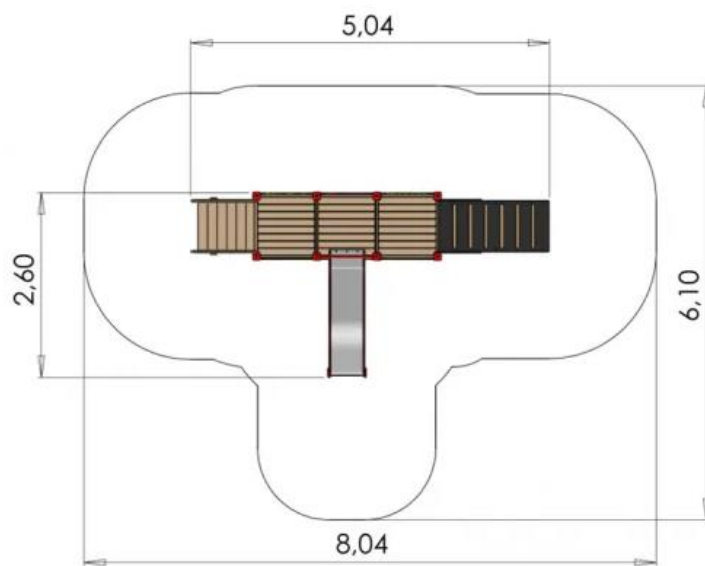

Post nr 1-3

Alle stativer over har fallhøyde 15 cm eller lavere, da tilbyr vi ringmatter med fallhøyde på 150 cm

Post nr 4

87-LM208-1 Aleksandra leveres med stolper i limtre med støpe føtter i galvanisert stål, plattformer og trapp i behandlet limtre og vegger i kryssfinerte plater. Pulverlakkerte ståldetaljer. Tauverk i PP belagt wire. Fallhøyde 225 cm.

Avbildet m vanlige husker, men tilbudt med fugleredehuske

Post nr 9

Et morsomt klatreredskap produsert i stål med wireforsterkede klatretau. Anbefalt alder: Fra 3 år
Diameter: 4,5 m. Høyde: 3,0 m. Sikkerhetszone: 7,5 m. i diameter Max. fallhøyde: 1,5 m.

Post nr 7-9

Alle stativer til Alsvåg har fallhøyde 15 cm eller lavere, da tilbyr vi ringmatter med fallhøyde på 150 cm

Ørntua barnehage:

Post nr 10

87-LM005 Oscar leveres med stolper i limtre med støpe føtter i galvanisert stål, plattformer og trapp i behandlet limtre og vegger i kryssfinerte plater. Pulverlakkerte ståldetaljer. Tauverk i PP belagt wire. Fallhøyde 95 cm. Fargekombinasjon som på bildet av 87-LM208-1 Aleksandra.

Post nr 10

Vi tilbyr ringmatter med fallhøyde 150 cm til dette stativet

Post nr 11

87-LM208 Alberto består av 2 deler, 1 for de minste med lavere plattformer og kravlerør, og en del som er vanskeligere tilgjengelig. Leveres med stolper i limtre med støpe føtter i galvanisert stål, plattformer og trapp i behandlet limtre og vegger i kryssfinerte plater. Pulverlakkerte ståldetaljer. Tauverk i PP belagt wire. Fallhøyde 225 cm. Fargekombinasjon som på bildet av 87-LM208-1 Aleksandra.