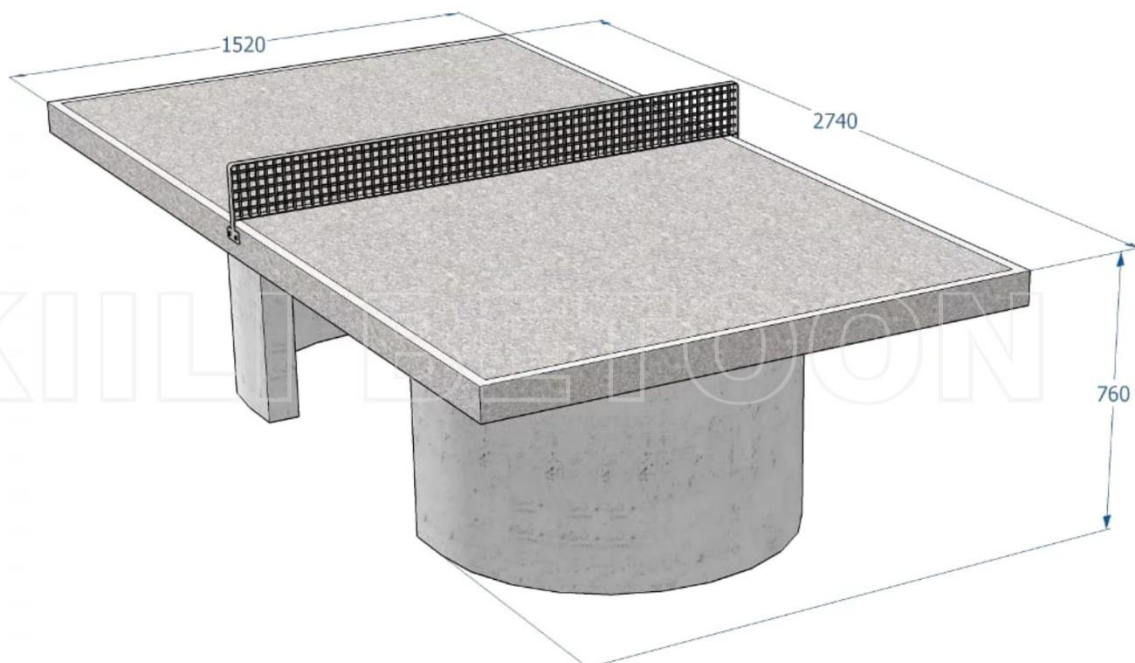

Avbildet m vanlige husker, men tilbudt med fugleredehuske

Post nr 3

Et morsomt klatreredskap produsert i stål med wireforsterkede klatretau. Anbefalt alder: Fra 3 år
Diameter: 4,5 m. Høyde: 3,0 m. Sikkerhetszone: 7,5 m. i diameter Max. fallhøyde: 1,5 m. Tilbudt med ringmatter m fallhøyde 150 cm.

Post nr 1-3

Alle stativer over har fallhøyde 15 cm eller lavere, da tilbyr vi ringmatter med fallhøyde på 150 cm

Post nr 4

87-LM208-1 Aleksandra leveres med stolper i limtre med støpe føtter i galvanisert stål, plattformer og trapp i behandlet limtre og vegger i kryssfinerte plater. Pulverlakkerte ståldetaljer. Tauverk i PP belagt wire. Fallhøyde 225 cm.

Post nr 4

Fallmatter 60 mm rød m fallhøyde 240 cm til Aleksandra klatrestativ.

Post nr 5

Mod Pro 460 x 308 x 98 cm

Post nr 6

Betong bordtennis bord inkl nett.

Alsvåg skole:

Post nr 7

Huskestativ med galvaniserte ståloverligger og ben. Tilbudt med bildekkseter. Fallhøyde 135 cm, tilbudt med ringmatter m fallhøyde 150 cm.

Post nr 8

Fugleredehuske med galvaniserte ståloverligger og ben. Komplet med fugleredehuske. Fallhøyde 135 cm, tilbudt med ringmatter m fallhøyde 150 cm.