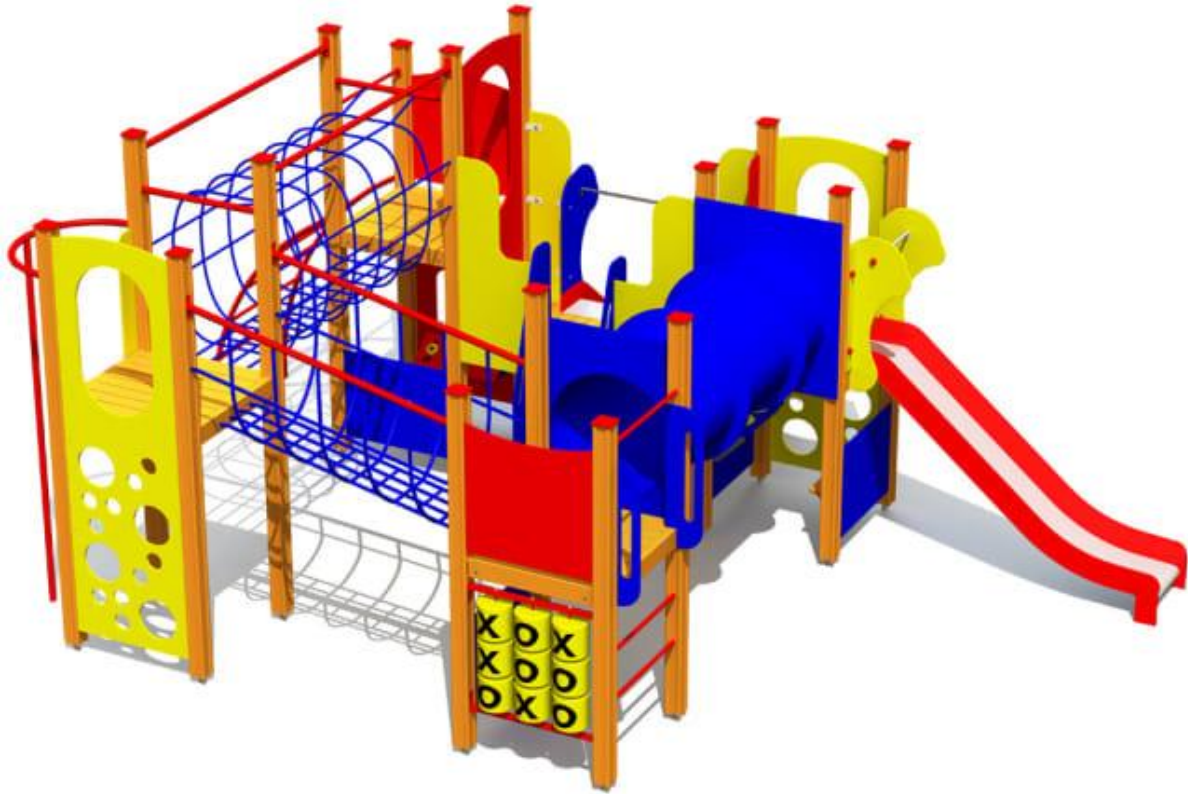

Post nr 7-9

Alle stativer til Alsvåg har fallhøyde 15 cm eller lavere, da tilbyr vi ringmatter med fallhøyde på 150 cm

Ørntua barnehage:

Post nr 10

87-LM005 Oscar leveres med stolper i limtre med støpe føtter i galvanisert stål, plattformer og trapp i behandlet limtre og vegger i kryssfinerte plater. Pulverlakkerte ståldetaljer. Tauverk i PP belagt wire. Fallhøyde 95 cm. Fargekombinasjon som på bildet av 87-LM208-1 Aleksandra.

Post nr 10

Vi tilbyr ringmatter med fallhøyde 150 cm til dette stativet

Post nr 11

87-LM208 Alberto består av 2 deler, 1 for de minste med lavere plattformer og kravlerør, og en del som er vanskeligere tilgjengelig. Leveres med stolper i limtre med støpe føtter i galvanisert stål, plattformer og trapp i behandlet limtre og vegger i kryssfinerte plater. Pulverlakkerte ståldetaljer. Tauverk i PP belagt wire. Fallhøyde 225 cm. Fargekombinasjon som på bildet av 87-LM208-1 Aleksandra.