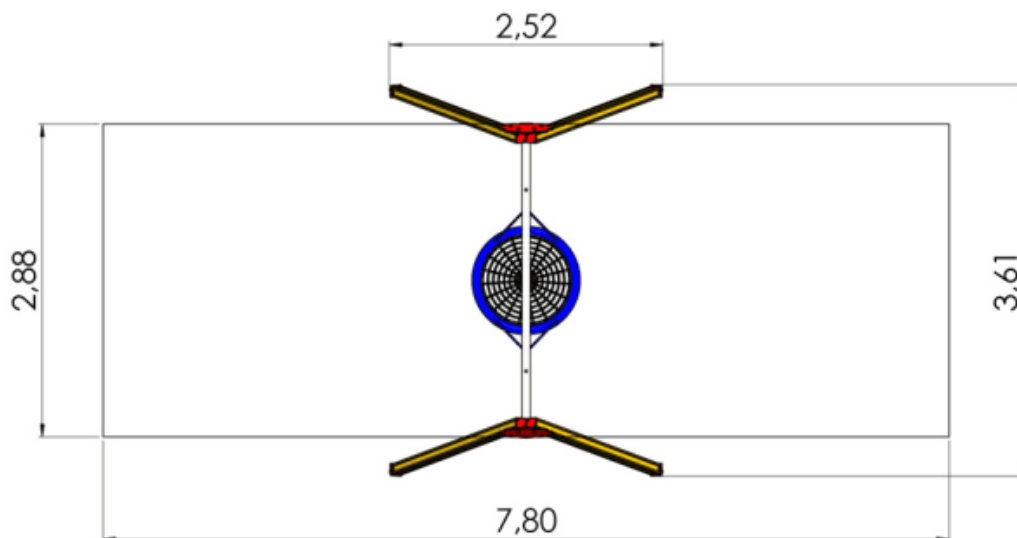

Vedlegg 3 – oversikt

Myre skole

Post 1

Huskestativ med galvaniserte ståloverligger og ben. Tilbudt med bildekkseter. Fallhøyde 135 cm, tilbudt med ringmatter m fallhøyde 150 cm.

Post nr 2

Fugleredehuske med galvaniserte ståloverligger og ben. Komplet med fugleredehuske. Fallhøyde 135 cm, tilbudt med ringmatter m fallhøyde 150 cm.

Avbildet m vanlige husker, men tilbudt med fugleredehuske

Post nr 3

Et morsomt klatreredskap produsert i stål med wireforsterkede klatretau. Anbefalt alder: Fra 3 år
Diameter: 4,5 m. Høyde: 3,0 m. Sikkerhetszone: 7,5 m. i diameter Max. fallhøyde: 1,5 m. Tilbudt med ringmatter m fallhøyde 150 cm.

Post nr 1-3

Alle stativer over har fallhøyde 15 cm eller lavere, da tilbyr vi ringmatter med fallhøyde på 150 cm

Post nr 4

87-LM208-1 Aleksandra leveres med stolper i limtre med støpe føtter i galvanisert stål, plattformer og trapp i behandlet limtre og vegger i kryssfinerte plater. Pulverlakkerte ståldetaljer. Tauverk i PP belagt wire. Fallhøyde 225 cm.

Post nr 4

Fallmatter 60 mm rød m fallhøyde 240 cm til Aleksandra klatrestativ.

Post nr 5

Mod Pro 460 x 308 x 98 cm

Post nr 6

Betong bordtennis bord inkl nett.

Alsvåg skole:

Post nr 7