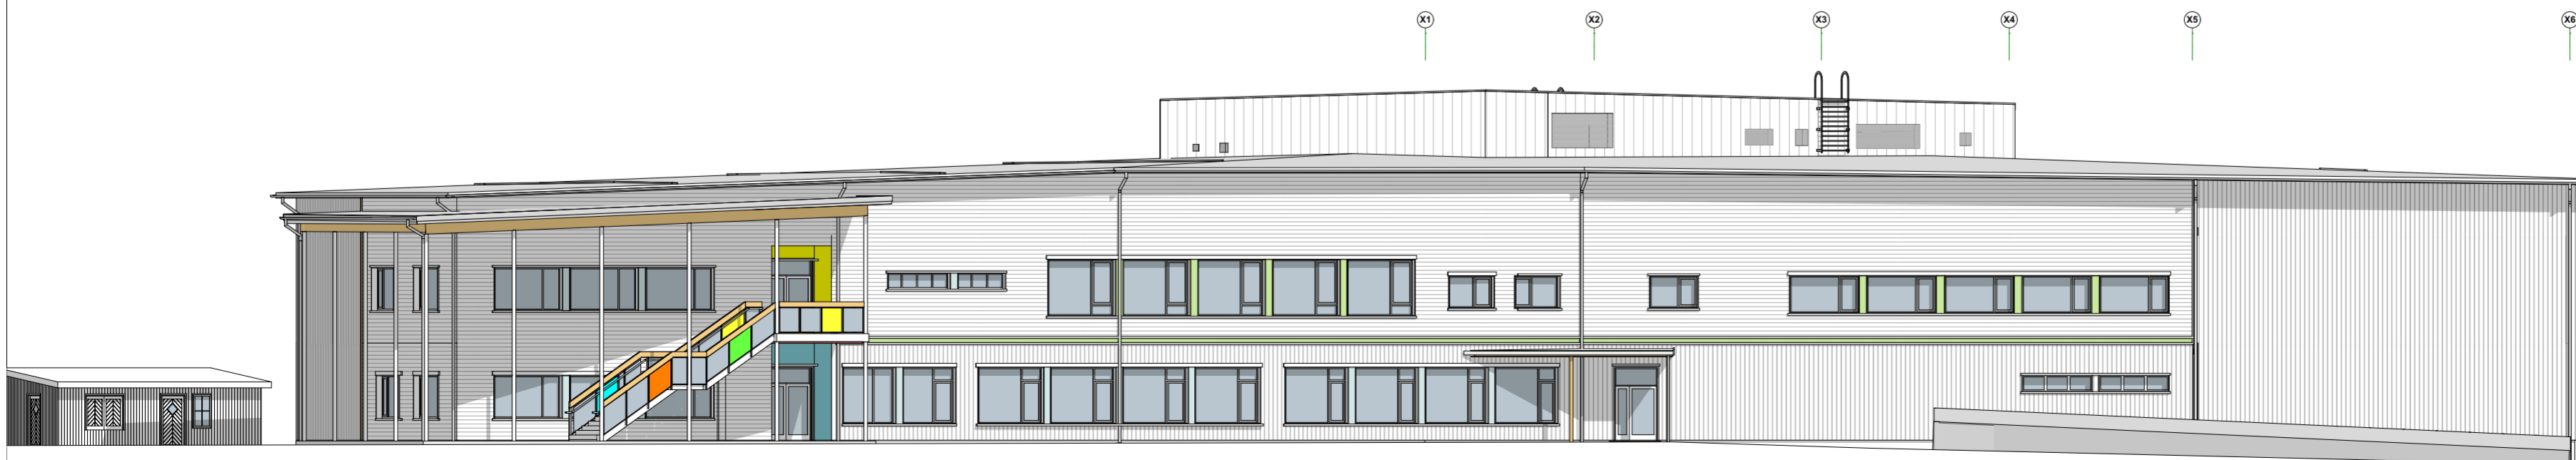

Fasade syd-øst

Fasade nord-øst

Fasade nord-vest

Fasade syd-vest

Rev	Nr	Beskrivelse	Dato	Sign	Kontr	Godkj
Lokalisering:						
Prosjekterende:						
 ARK		AMTEDAL & HANSEN ARKITEKTKONTOR AS		Lemslands vei 23 4614 Kristiansand Tlf: 381 40 150 post@ah-ark.no		
Tiltakshaver						
KRISTIANSAND EIENDOM						
Prosjektnr. 9140030						
Prosjekt						
MOSBY OPPVEKSTSENTER						
Gnr./bnr.: 27/40						
Tegning status:						
TILBUDSGRUNNLAG						
Type tegning:						
FASADER						
Tegningsnr.:		Revisjon nr.:		Dato		
A40.01				29.04.2019		