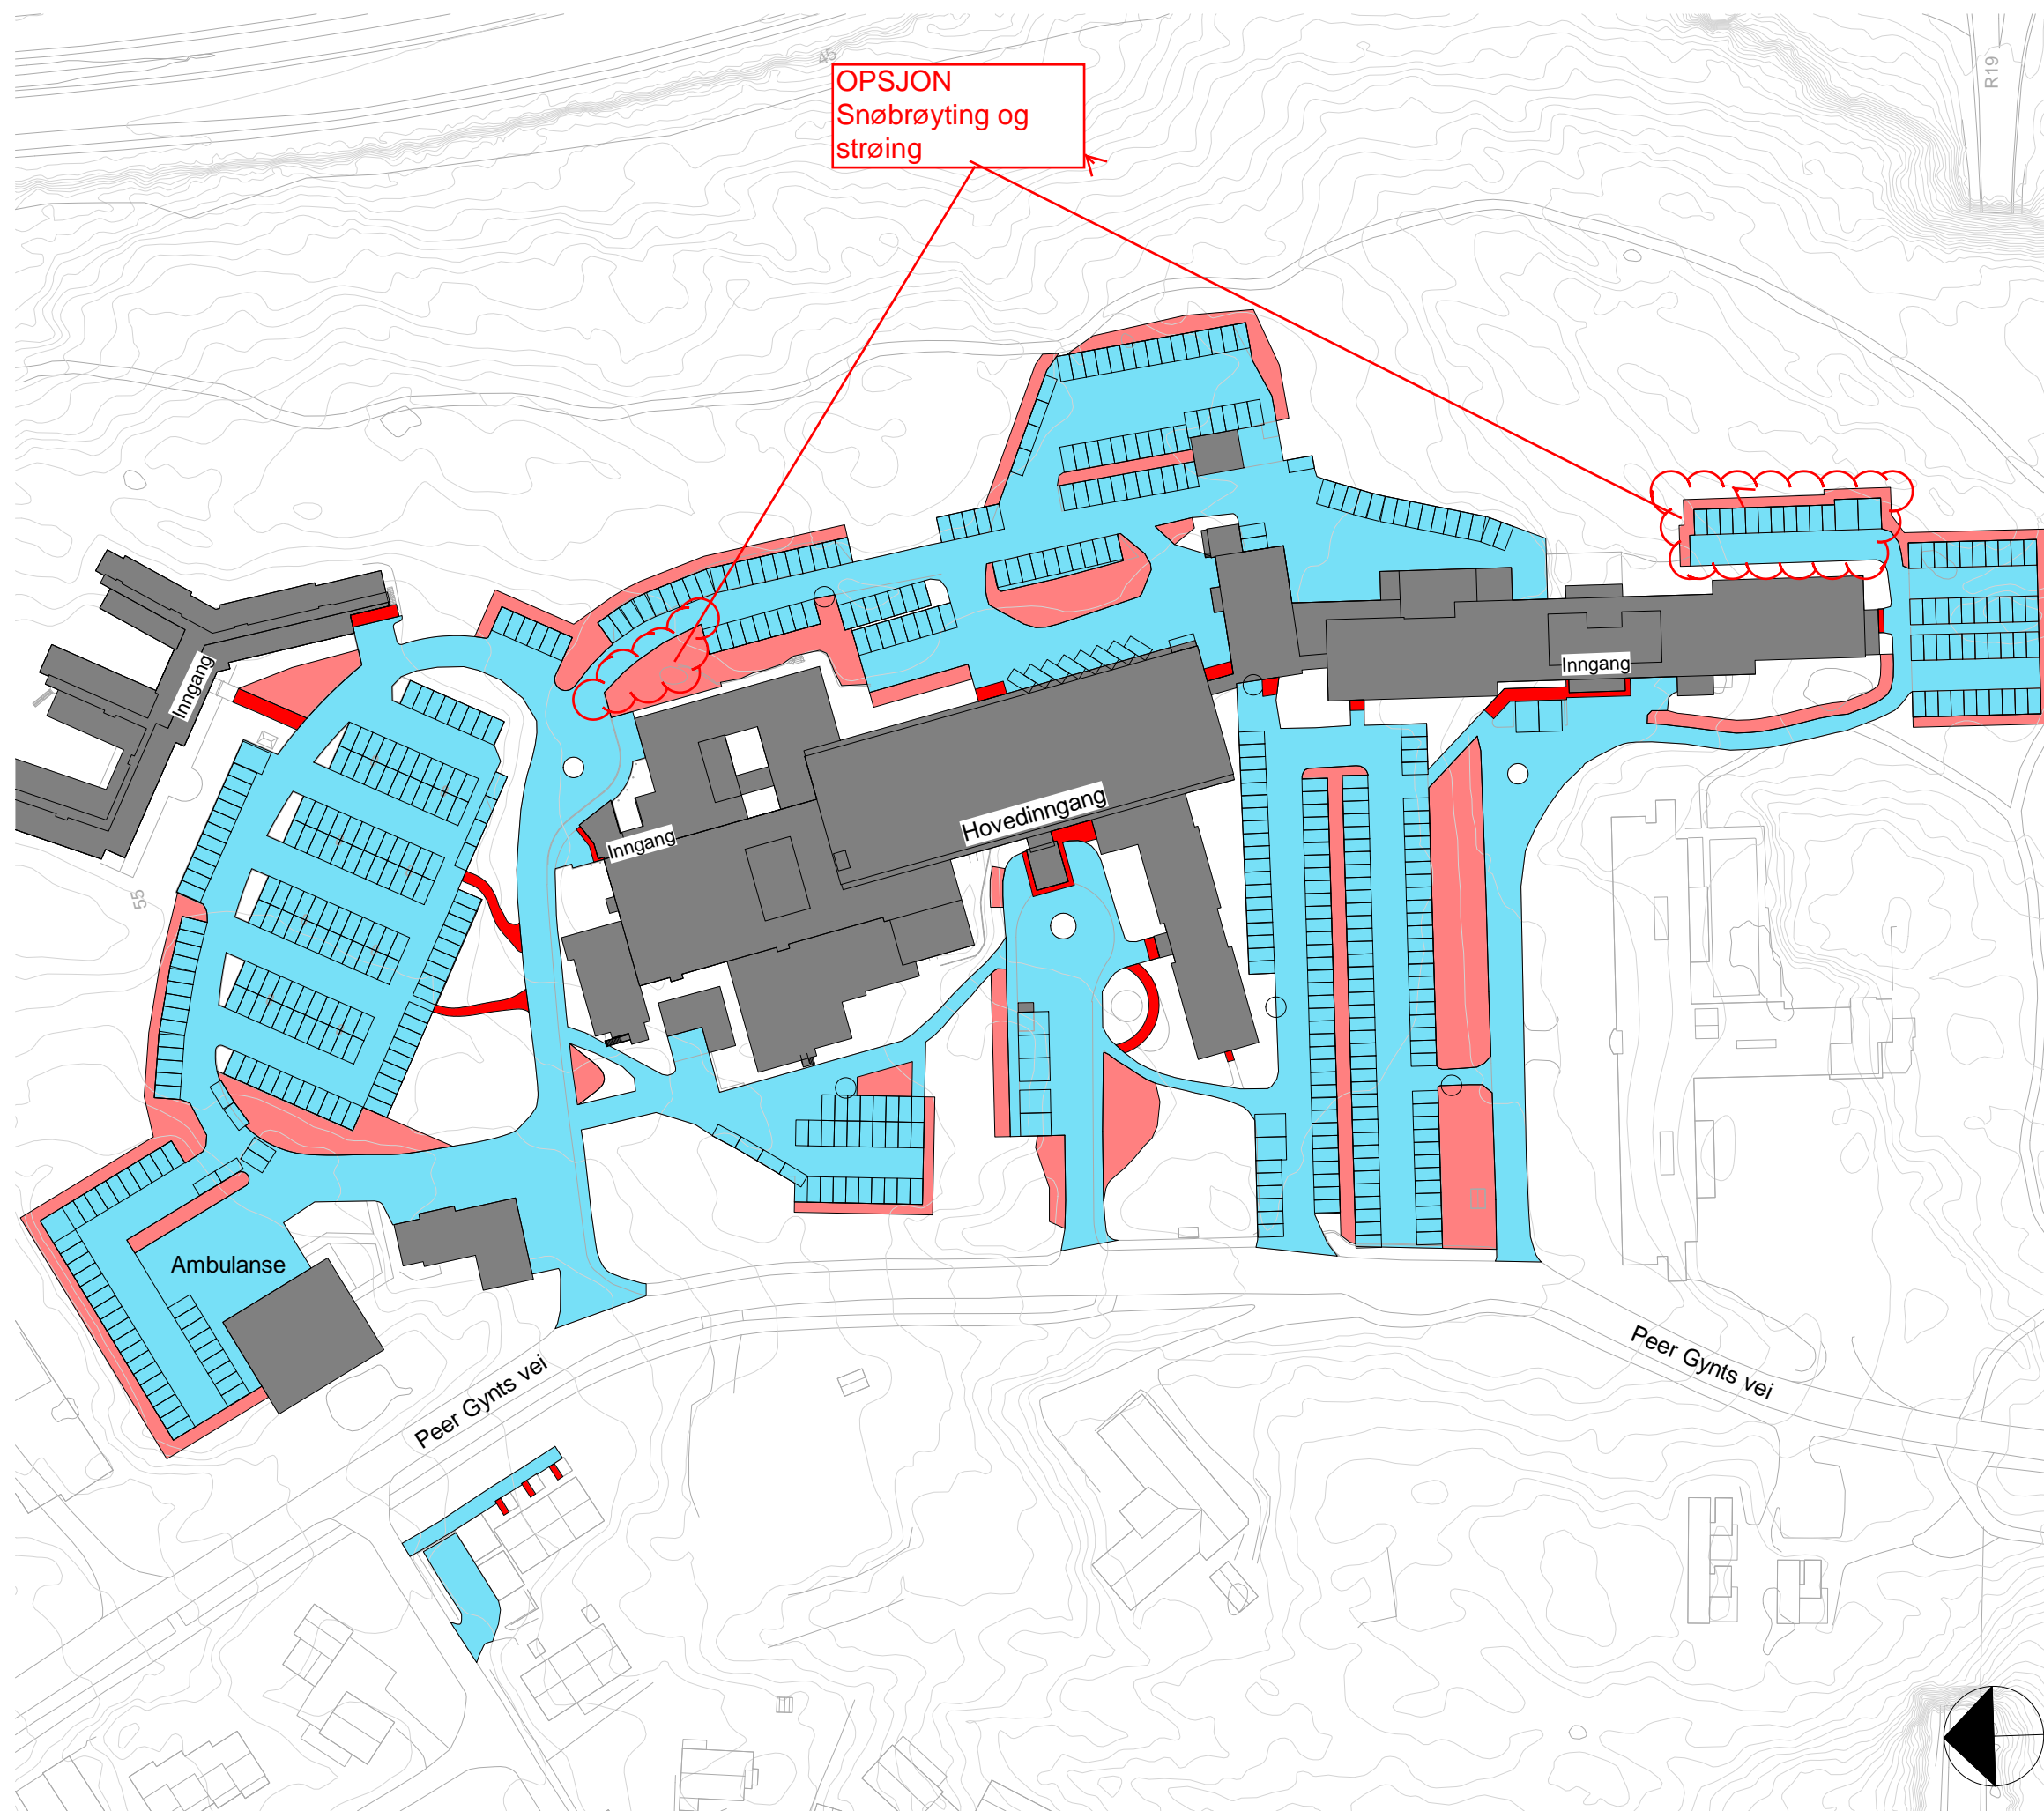

# SKJØDSELPLAN VINTER

SYKEHUSET ØSTFOLD  
MOSS

-  OMRÅDE SOM SKAL SNØBRØYTES
-  SNØLAGRING
-  OMRÅDE SOM SKAL HÅNDMÅKES
-  BYGNINGER

1:1300 12.04.19

104-01-01-0-00-L-700-C-033

 SYKEHUSET ØSTFOLD