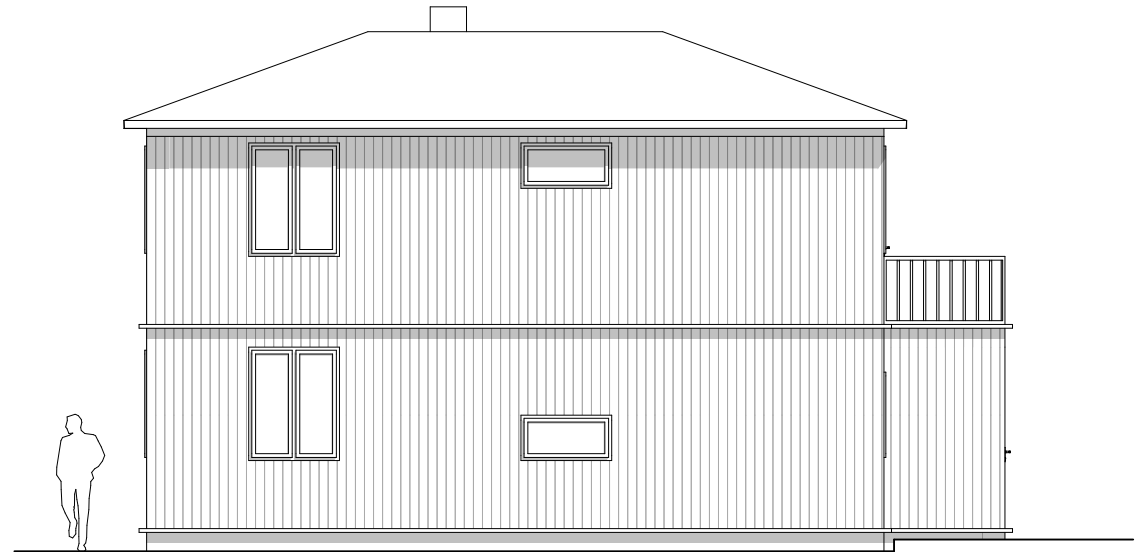

1:100 Fasade NORD

1:100 Fasade ØST

						Tegning					
						<b>Fasade Nord og Øst</b>					
						Konggata 28					
						3019 Drammen					
B	1	Justert vindu	29/11-17	SRB	SB						
A	1	Rammesøknad	29/05-17	SRB	SB						
<b>Rev</b>	<b>Nr</b>	<b>Beskrivelse</b>	<b>Dato</b>	<b>Sign</b>	<b>Kontr</b>						
						 <b>B-CONSULT</b>	B-Consult AS Lilleakerveien 25 0283 Oslo epost: post@b-consult.no tlf: 22 92 66 10		Gnr./Bnr. 114/636	Mål: 1:100	Tegningsnr. A40-02
							Sign. SRB	Kontroll SB	Dato 29.11.2017	Rev. ID B	