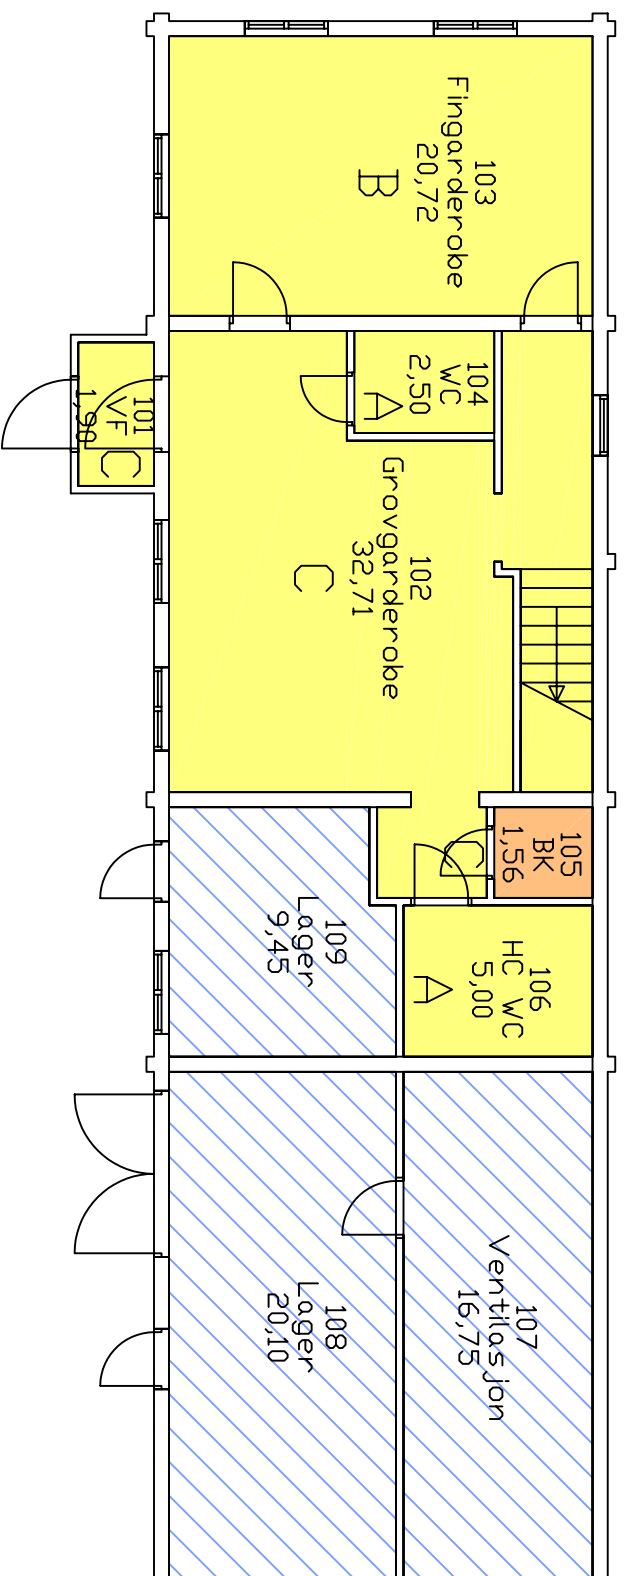

DATA FOR ORIGINAL GRUNNLAGSTEGNING

Type tegning	Tegningsnummer
Tegnet av	Dato

Rev.	Dato	Sign.	Endring
Lokaliseringsfigur:			

Drammen Eiendom KF
Postboks 450 Brakerøya,
3002 Drammen

ID-nr.	Bygg nr.	Dato	Målestokk
103400	C	28.05.2012	1:100

ID-navn	PARKTUNET BARNEHAGE		
Byggnavn	Bygg C		
Etasje	1. Etasje		

Type tegning	Renhold
Tegnet av	Filnavn
TIPS FM	103400-C-H01.dwg