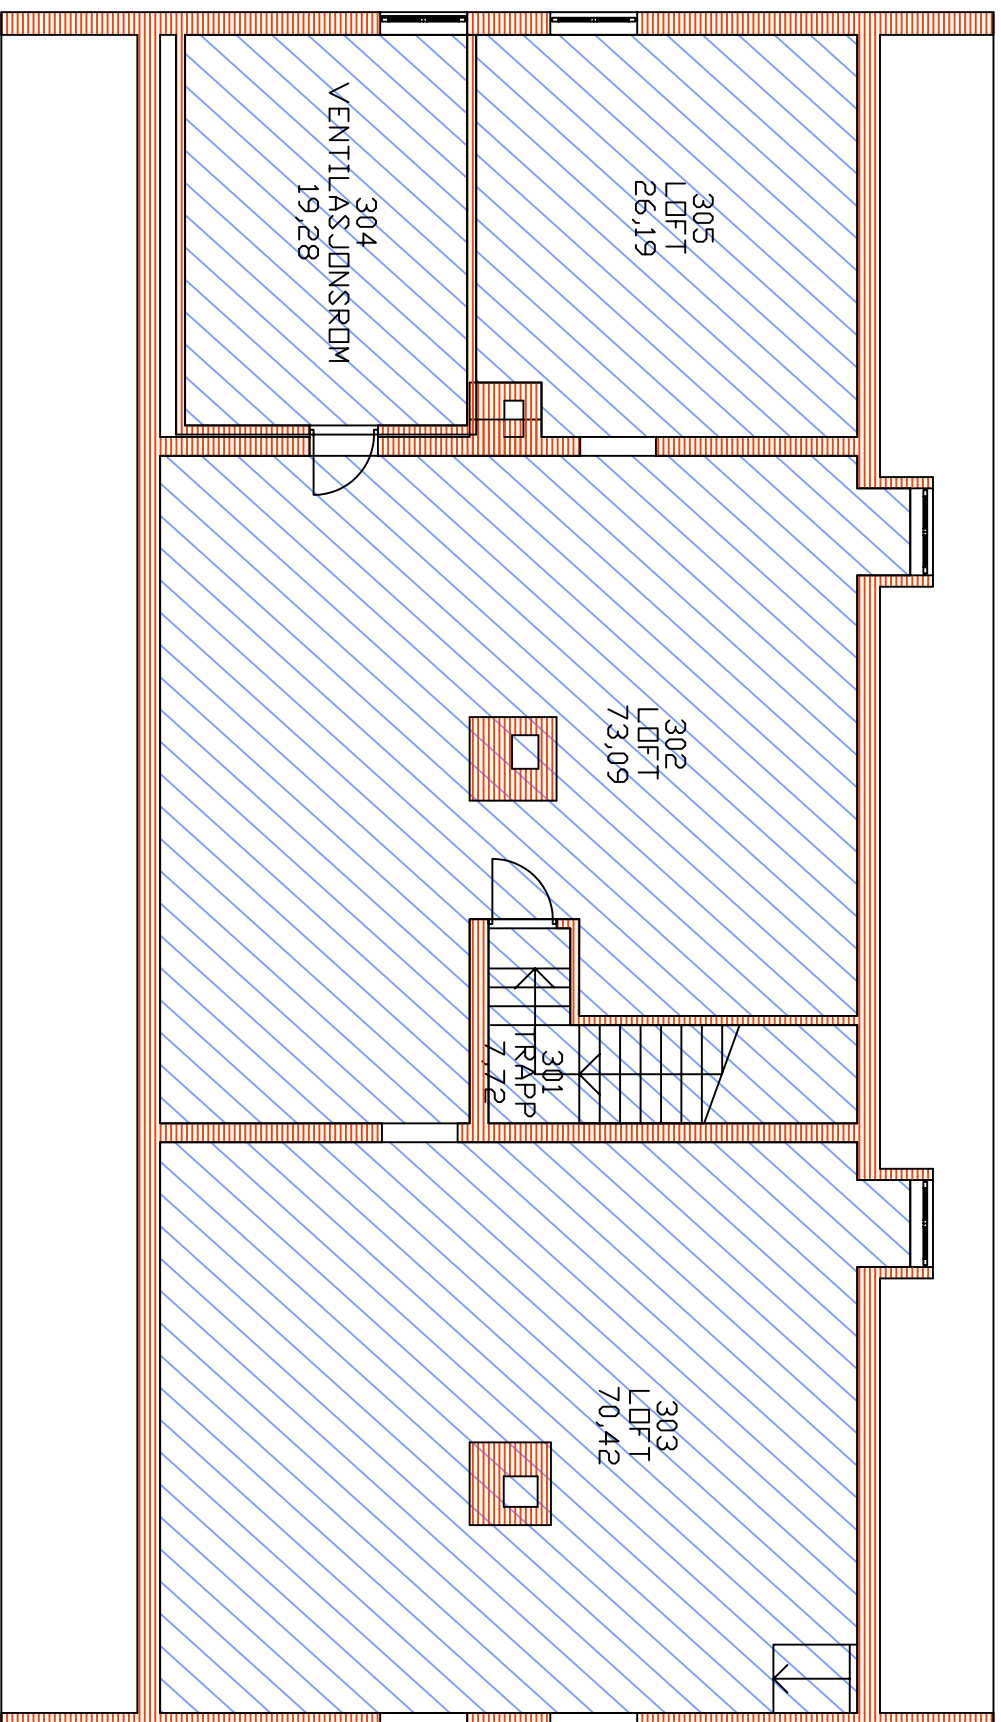

DATA FOR ORIGINAL GRUNNLAGSTEGNING	
Type tegning	Tegningsnummer
Plan-tegning	3697-103
Tegnet av	Dato
ARKITEKONTORET BIRGER HAHEIM A/S	04.28.1998

Rev.	Dato	Sign.	Endring
Lokaliseringsfigur:			

Drammen Eiendom KF
 Postboks 450 Brakerøya,
 3002 Drammen

ID-nr.	Bygg nr.	Dato	Målestokk
103400	A	28.05.2012	1:100
ID-navn	PARKTUNET BARNEHAGE		
Byggnavn	Bygg A, Hovedbygg		
Etasje	Loft		

Type tegning	
Renhold	Filnavn
Tegnet av	103400-L01.dwg
TIPS FM	