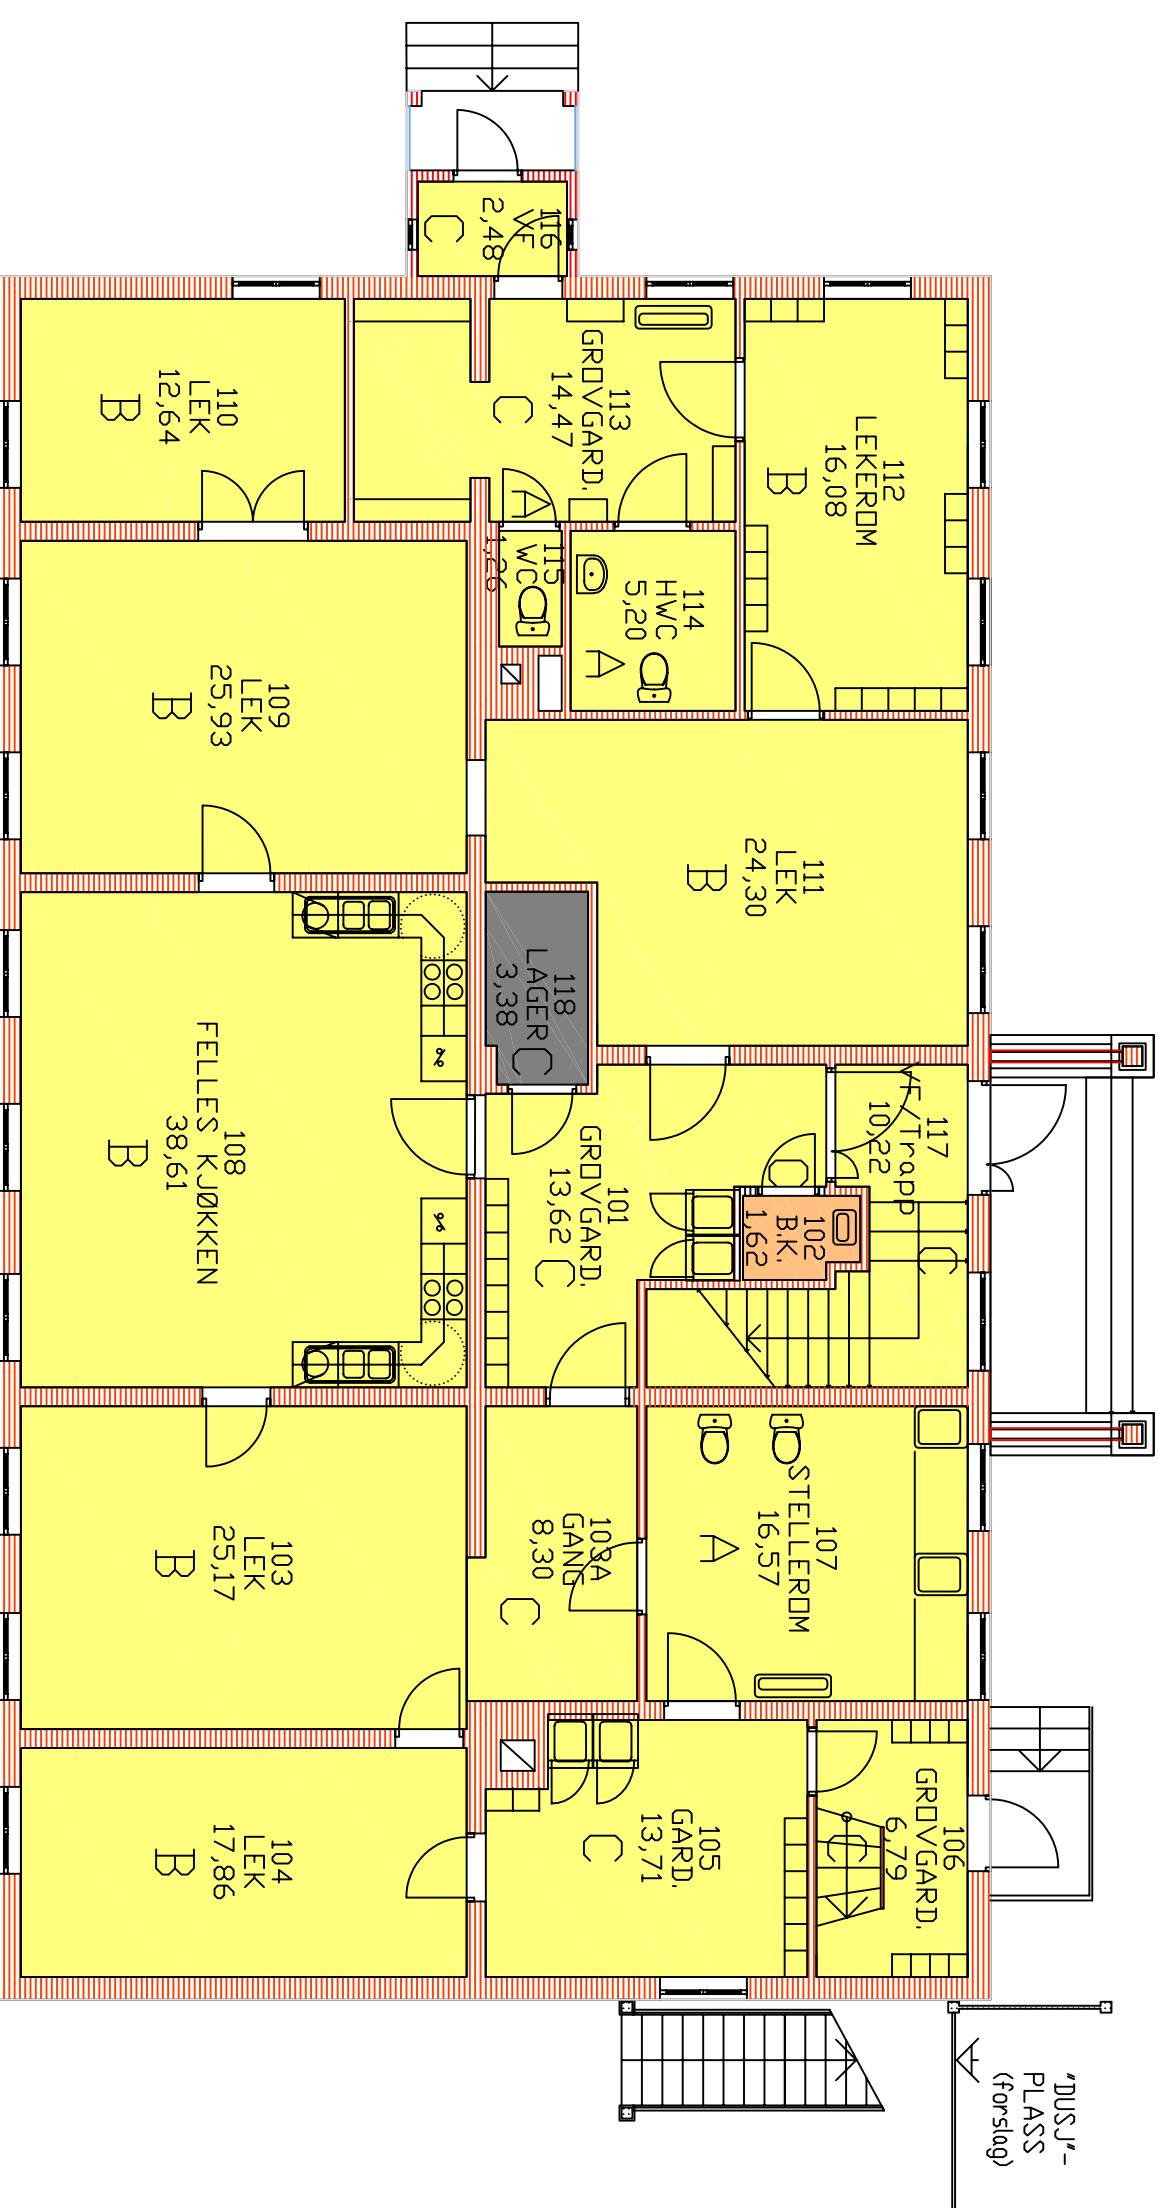

DATA FOR ORIGINAL GRUNNLAGSTEGNING		
Type tegning	Tegningsnummer	
Planlegging	3697-101	
Tegnet av		Dato
ARKITEKONTORET BIRGER HAHEIM A/S		11.08.1998

FREKVENSSER:

- HVER DAG
- 1 GANG I UKEN
- 1 GANG I MÅNEDEN

KVALITETSPROFILER:

A, B, C og D

Drammen Eiendom KF
 Postboks 450 Brakerøya,
 3002 Drammen

ID-nr.	Bygg nr.	Dato	Målestokk
103400	A	28.05.2012	1:100

ID-navn **PARKTUNET BARNEHAGE**
 Byggnavn **Bygg A, Hovedbygg**
 Etasje **1. Etasje**

Type tegning
 Renhold

Tegnet av	Filnavn
TIPS FM	103400-A-H01.dwg