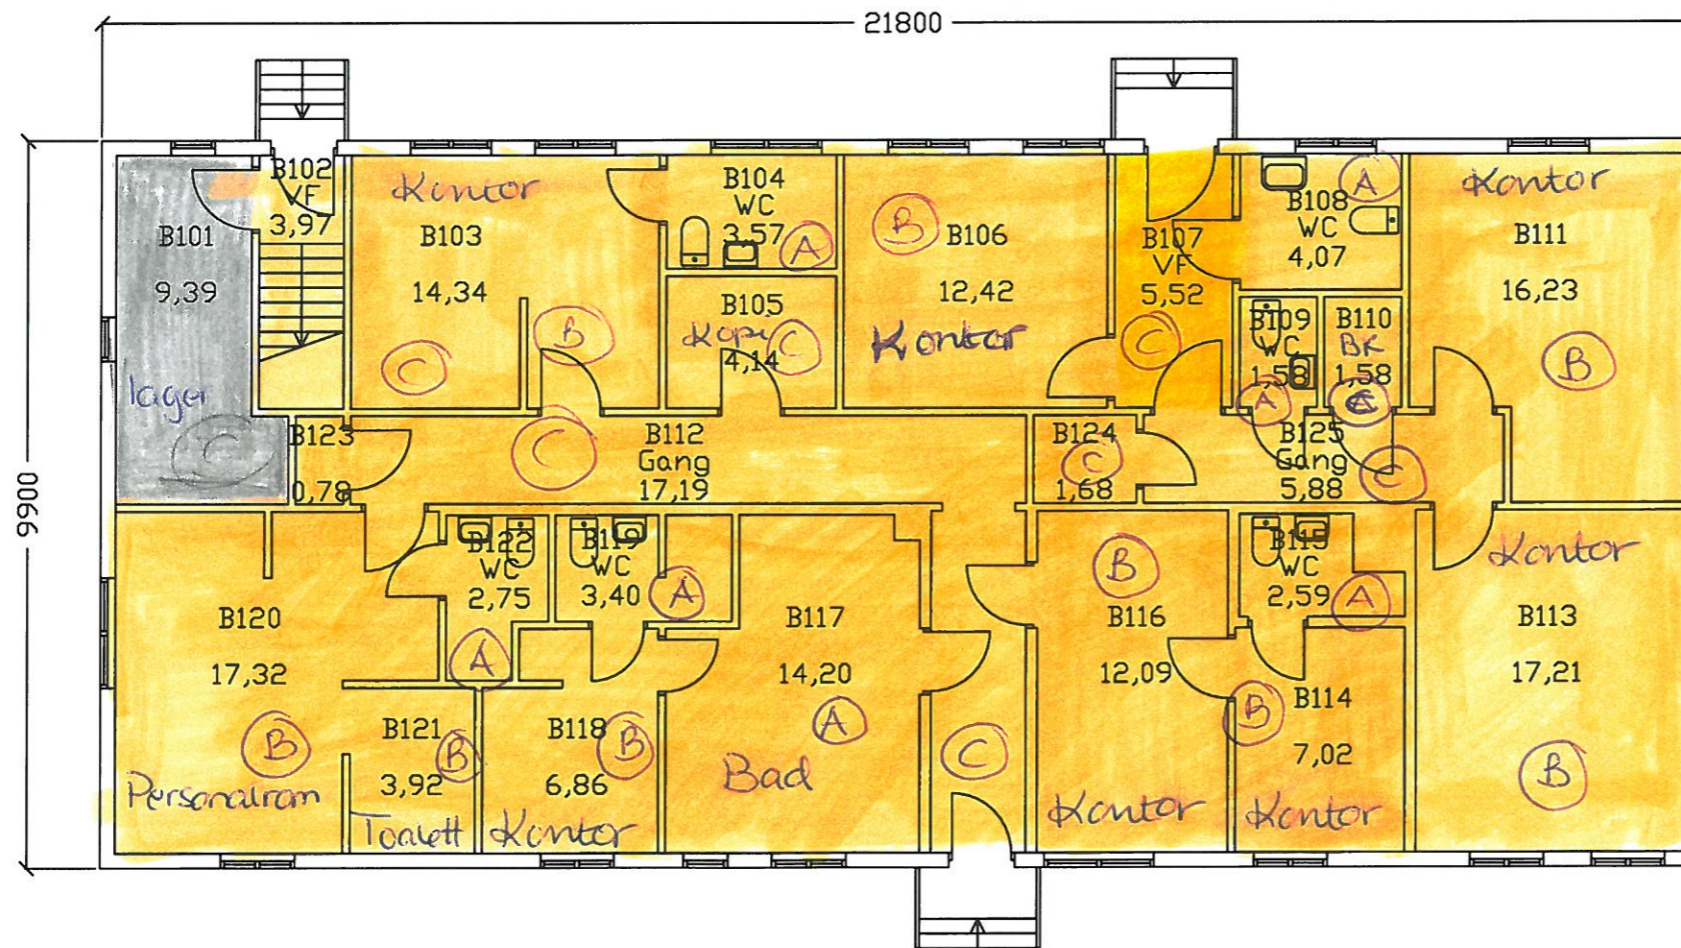

# MELHAMBYGGET

- B101 lager
- B103 kontor
- B105 kopi
- B106 kontor
- B111 kontor
- B113 kontor
- B114 kontor
- B116 kontor
- B117 kontor
- B118 kontor
- B121 kontor
- B120 Personalrom
- B110 Badekott

DATA FOR ORIGINAL GRUNNLAGSTEGNING			
Type tegning	Tegningsnummer		
Plantegning	3997-103		
Tegnet av	Arkitektkr. Birger Høheim as		Dato
			12.05.98

En gangi uten

Vingel på alt

Rev.	Dato	Sign.	Endring
Lokaliseringsfigur:			
<b>Drammen Eiendom KF</b> Postboks 450 Brakerøya, 3002 Drammen			
ID-nr.	Bygg nr.	Dato	Målestokk
113900	B	18.09.2006	1:100
ID-navn	Ø. STRANDGT 11A		
Byggnavn	Bygg B, Mellombygget		
Etasje	1. Etasje		
Type tegning			
Plantegning			
Tegnet av	Filnavn		
TIPS FM	113900-B-H01.dwg		