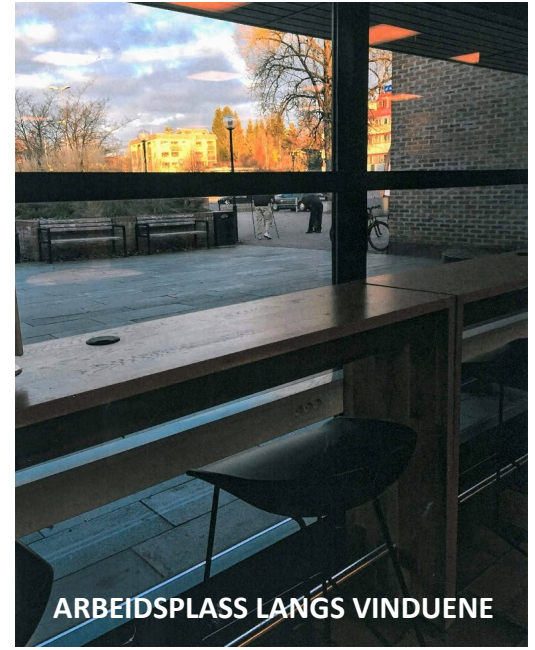

VEDLEGG 5-G INSPIRASJON SPESIALBYGDE LØSNINGER