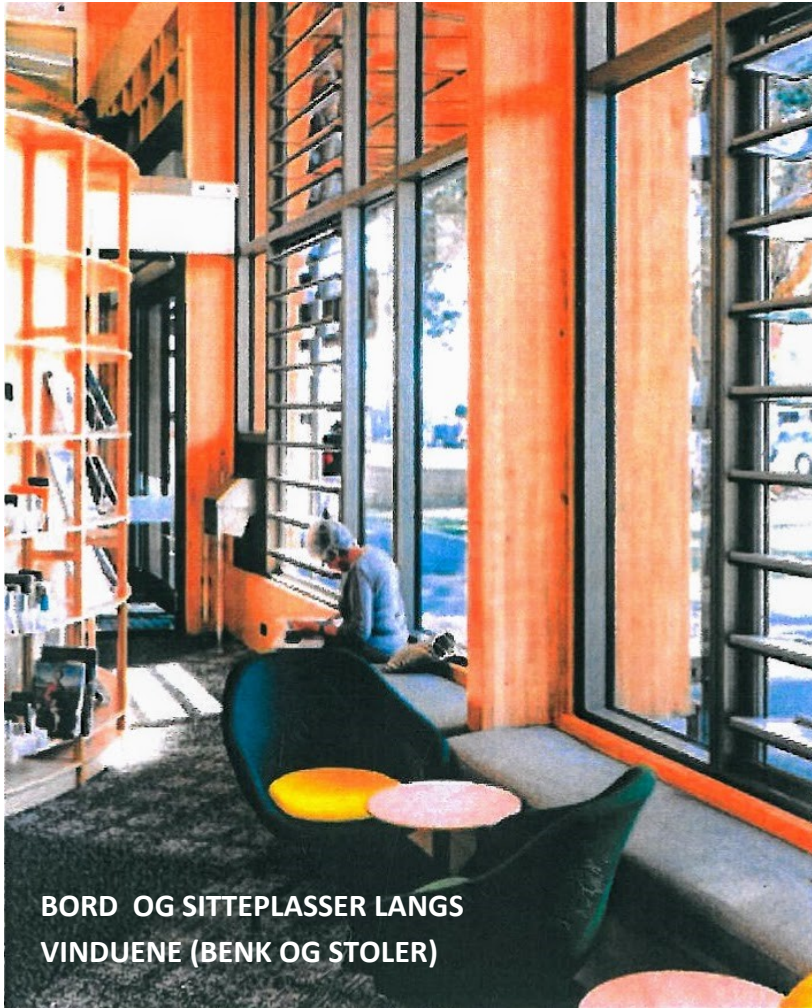

ARBEIDSTOLER

LOUNGESTOLER & AVISKURV

VEDLEGG 5-A
FARGE- OG UTFORMINGSINSPIRASJON

VEDLEGG 5-B

FARGE- OG UTFORMINGSINSPIRASJON

HYLLER GULV TIL TAK / STIGE

PUSTEHULL I HYLLER UTSTILLING

EXPO/UTSTILLING AV BØKER

VEDLEGG 5-C

FARGE- OG UTFORMINGSINSPIRASJON

GULV—DETALJ

DAGENS LESESAL

GULV OG TAK SETT FRA
INNGANGSPARTI

VEDLEGG 5-D

FARGE- OG UTFORMINGSINSPIRASJON

**KAFFEMASKIN / LØSNING
RUNDT VASK**

**HELHETLIG SELV-
BETJENINGSLØSNING**

SITTEBENK LANGS VINDUENE

**VEDLEGG 5-E INSPIRASJON SPESIAL-
BYGDE LØSNINGER**

ARBEIDSBORD LANGS
VINDUENE

**VEDLEGG 5-F INSPIRASJON SPESIAL-
BYGDE LØSNINGER**

ARBEIDSBORD LANGS VINDUENE