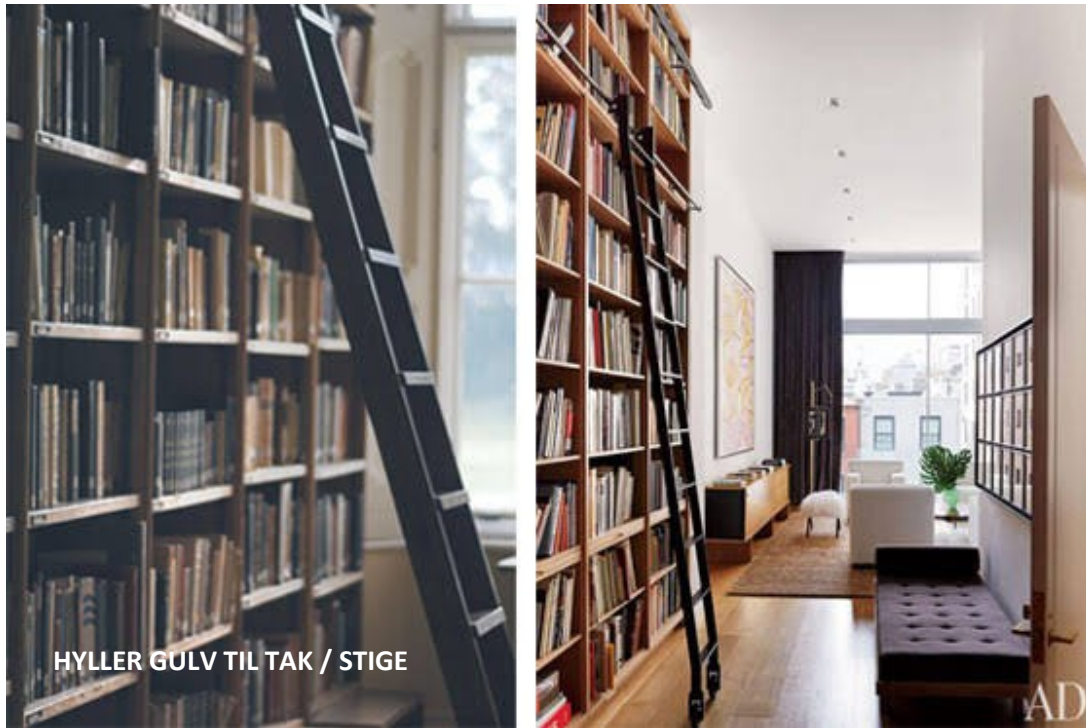

ARBEIDSTOLER

LOUNGESTOLER & AVISKURV

VEDLEGG 5-A
FARGE- OG UTFORMINGSINSPIRASJON

VEDLEGG 5-B

FARGE- OG UTFORMINGSINSPIRASJON

HYLLER GULV TIL TAK / STIGE

PUSTEHULL I HYLLER UTSTILLING

EXPO/UTSTILLING AV BØKER

VEDLEGG 5-C

FARGE- OG UTFORMINGSINSPIRASJON

GULV—DETALJ

DAGENS LESESAL

GULV OG TAK SETT FRA
INNGANGSPARTI

VEDLEGG 5-D

FARGE- OG UTFORMINGSINSPIRASJON

**KAFFEMASKIN / LØSNING
RUNDT VASK**