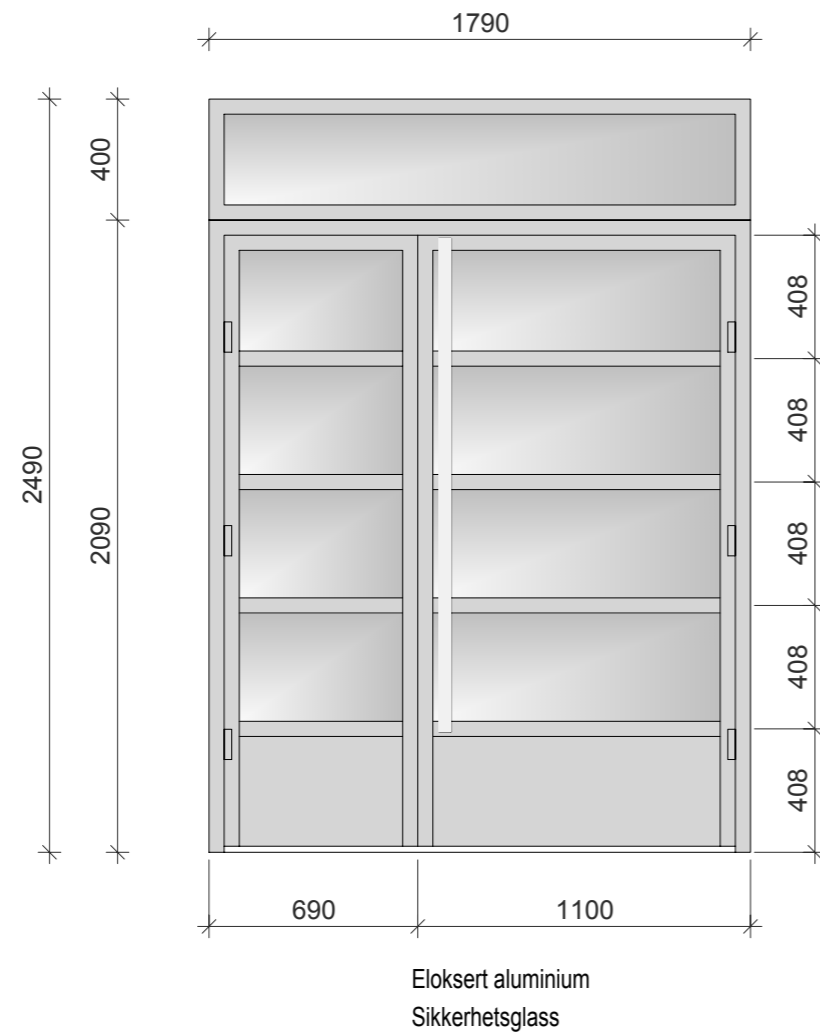

Alu ytterdør mot øst
 Høyre hengslet dørfelt - Sett fra utsiden
 Venstre hengslet sidefelt med skåter

Bilde kun til illustrasjon.

- A.Oppdatert	ØJ	07.03.2019
-		
-		
-		
-		
-		
-		
-		
-		
-		
-		

Tilskaver/Prosjektavn
Hadsel Eiendom KF
Rehab Sandnes Skole
Sandnes
 Gårdsnummer/Bruksnummer
76 / 75

Tegningens innhold Alu Ytterdør	Date:	05.03.2019
	Mål:	1:25
	Sign.:	ØJ
	Kontroll:	BS

SIVILINGENIØR
SIBSAS
BÅRD SØRENSEN AS
 Postboks 28, 8455 Stokmarknes,
 Tlf 76 16 07 90 Fax: 76 16 07 91, e-post: post@sibsas.no