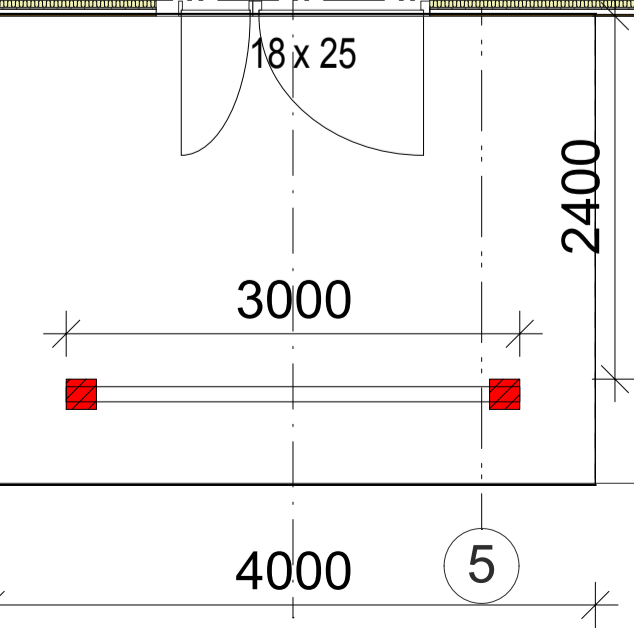

114
Klasserom
60.5 m²

113
Klasserom
51.7 m²

112
Klasserom
60.4 m²

111
Klasserom
59.1 m²

107
Korridor
36.1 m²

106
Musikkrom
43.0 m²

108
Klasserom
35.7 m²

109
Klasserom
51.9 m²

110
Skolekjøkken
69.2 m²

NB: Se tegning 015 for typebeskrivelse av vinduene.

A: Oppdatert	ØJ	14.02.2019
B: Oppdatert	ØJ	20.03.2019

Hadset Eiendom KF
Rehab Sandnes Skole
Sandnes
76 / 75
Gammel Del 1-50

1:100
ØJ
BS