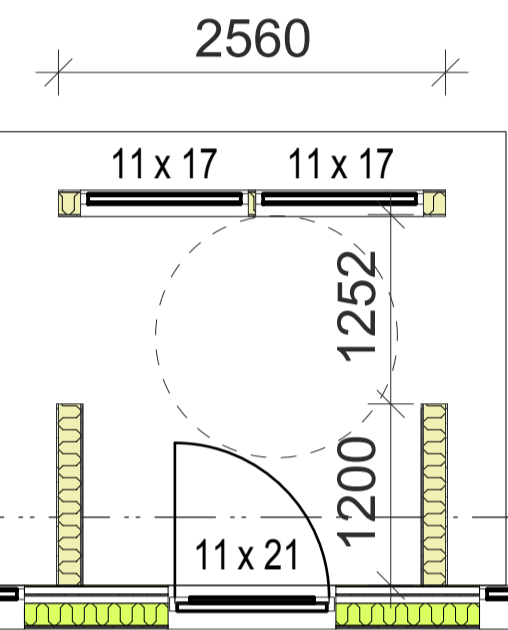

114
Klasserom
60.5 m²

113
Klasserom
51.7 m²

112
Klasserom
60.4 m²

111
Klasserom
59.1 m²

107
Korridor
36.1 m²

106
Musikkrom
43.0 m²

108
Klasserom
35.7 m²

109
Klasserom
51.9 m²

110
Skolekjøkken
69.2 m²

NB: Se tegning 015 for typebeskrivelse av vinduene.

A: Oppdatert	ØJ	14.02.2019
B: Oppdatert	ØJ	20.03.2019

Hadset Eiendom KF
Rehab Sandnes Skole
Sandnes
76 / 75
Gammel Del 1-50

1:100
ØJ
BS