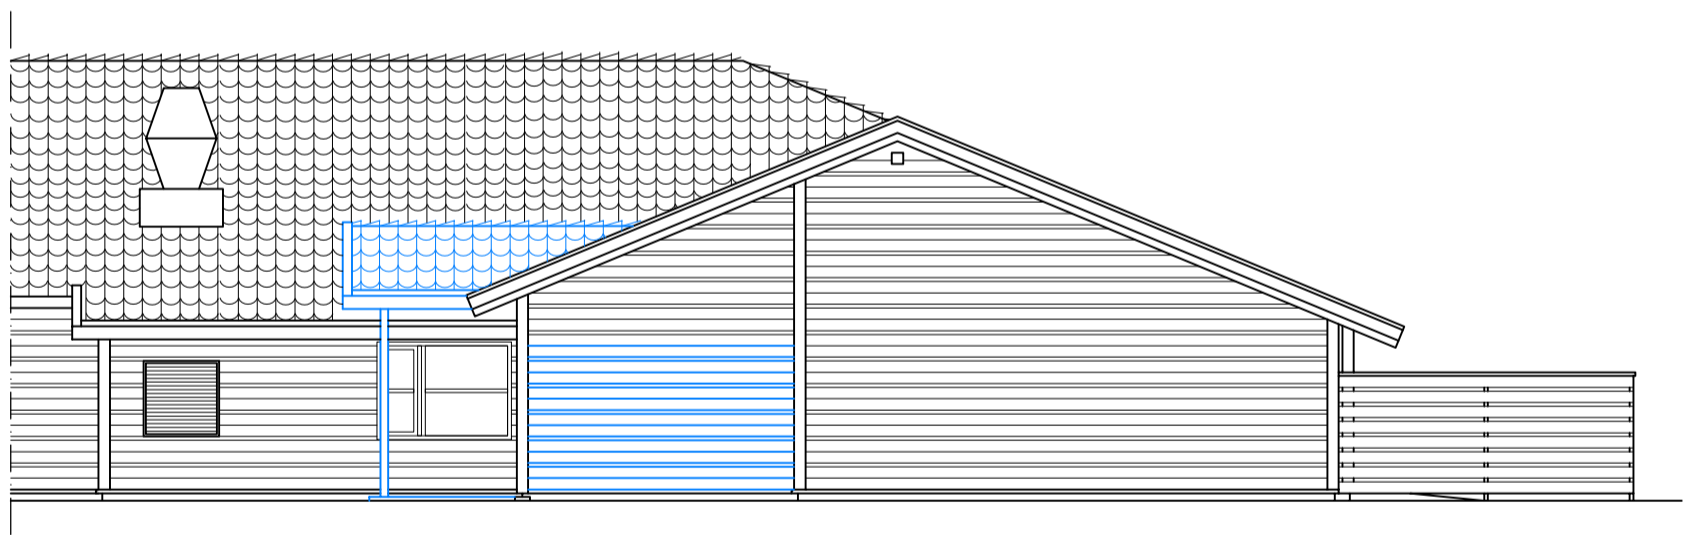

EKSIST.-FASADE SYD

EVENT.NYTT TAK

DØR OG VINDU FLYTTET

EVENT. NYTT TAK

VEGG TETTES

EKSIST.-FASADE ØST

GJENBRUK

NYE FORHOLD

07.05.2019

METER

0 1 2 3

Mål må kontrolleres på stedet

3250 Soletunet SOLSTUA 4
SKISSE OMBYGGING OG TAK INNGANG
FASADE SYD OG ØST

FORVALTNING OG UTVIKLING

M 1:100 A3ark

02