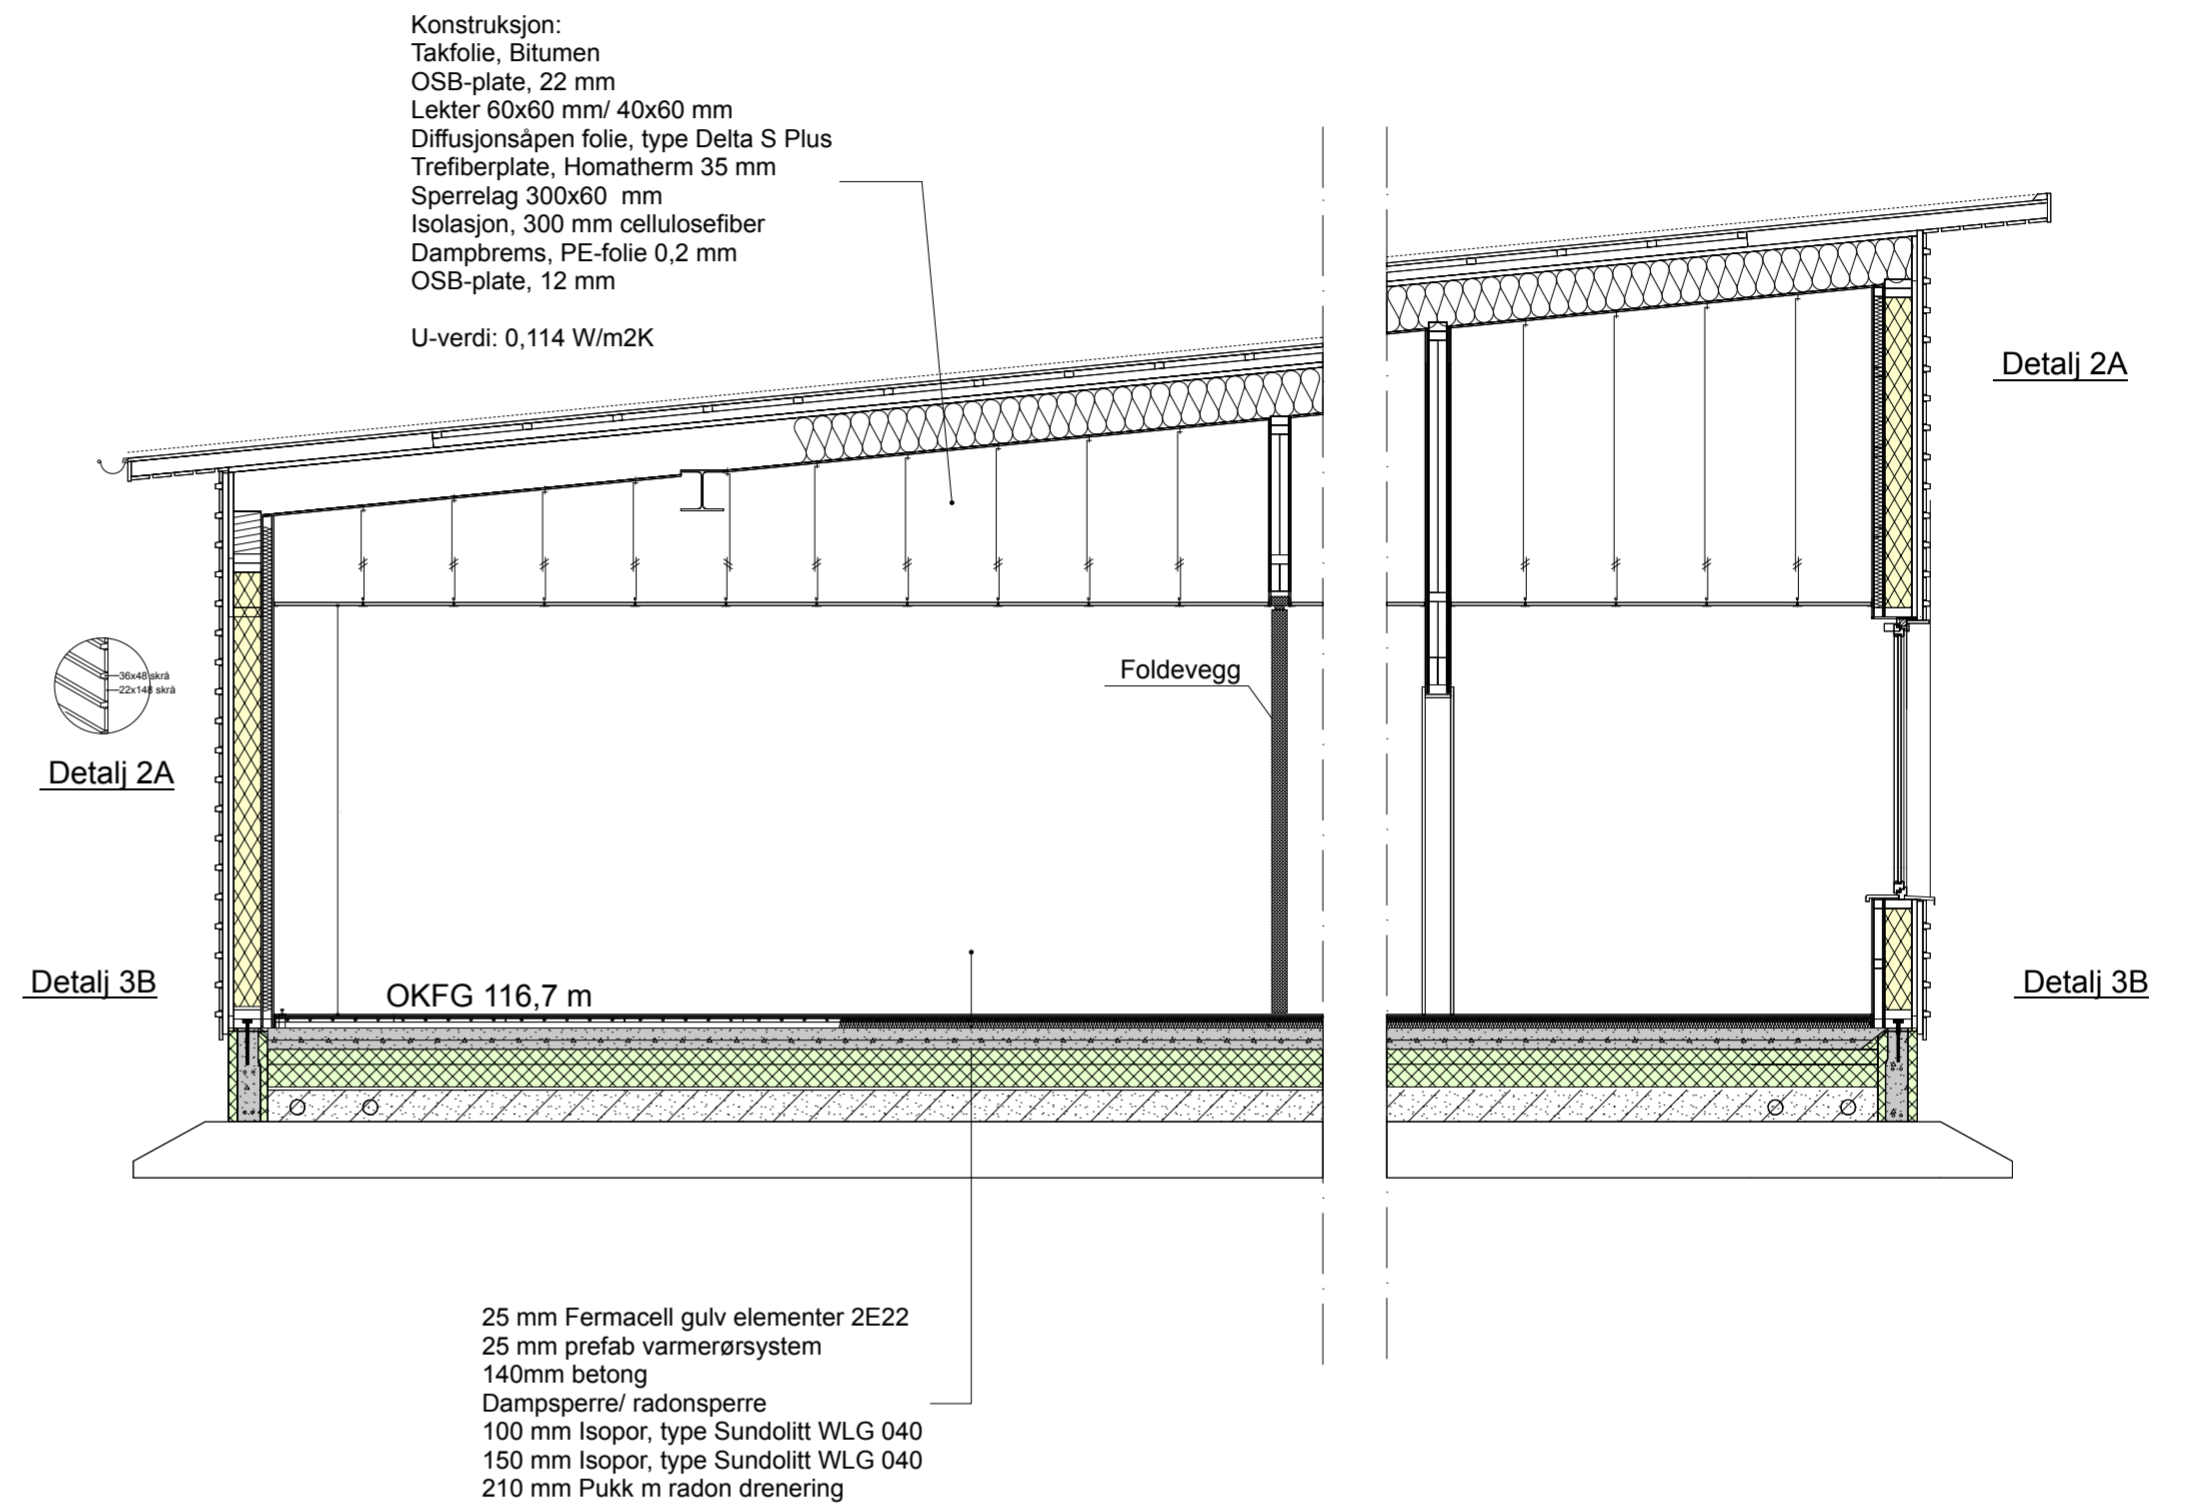

SNITT 3

SNITT 2

Som bygget, 15.8.12						
KRISTIANSAND KOMMUNE						
ØVRE SLETTHEIA BARNEHAGE						
Nybygg: Gnr/Bnr - 14/1113						
A-20.07 Snitt 2,3						
FORMAT:	TEGN.:	KONTR.:	KONTR.:	SJEKLISTE:	DATO:	REV.:
A2	GA	-	-	-	24.11.2010	-
AMTEDAL & HANSEN ARKITEKTKONTORAS Larviksvei 23, 4614 Kristiansand T: 38 14 01 50, F: 38 14 01 51 post@ah-ark.no					MÅLSTOKK:	TEGN. NR.:
					1:50	