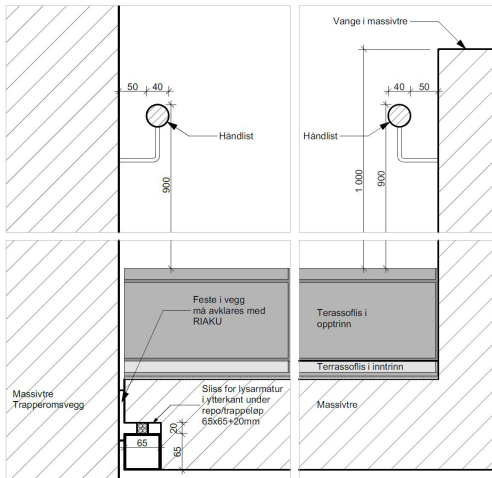

#### Belysningsprinsipp

Bogruppe, fellesareal og birom

Forslag viser belysningsprinsipper og referanseprodukter. Det er ikke foretatt en lysberegning av foreslått lysplan.

PLANUTSNITT 1.ETG

**Referanseprodukt**

5 Utenpåliggende tak-/vegg armatur

10 Lagerlys utenpåliggende ref.pr. Glamox i20 T5

11 Leselampe ref.pr.Glamox A70-WG

6 Vegglampe Ref p. Blond Raita Micro

7 Skinnesystem med spotter ref.pr. S80

12 Utendørs LED belysning integrert i spilehimling

Belysningsprinsipp trapp (innfelt led-belysning)