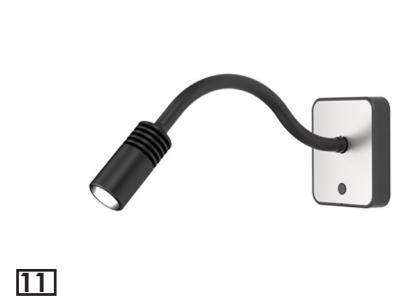

Bogruppe, fellesareal og birom

1/2 Integrete lysstriper Ref produkt Glamox C 80 R

3 Nedpendlet armatur Ref produkt Glamox C55 R

8 Downlight innebygd Refpr. Glamox

9 Speilarmatur ref.pr. Glamox A40

4 Nedhengt takpendel Ref p. Blond Raita Pedant

5 Utenpåliggende tak-/vegg armatur

10 Lagerlys utenpåliggende ref.pr. Glamox i20 T5

11 Leselampe ref.pr.Glamox A70-WG

6 Vegglampe Ref p. Blond Raita Micro

7 Skinnesystem med spotter ref.pr. S80

12 Utendørs LED belysning integrert i spilehimling

Belysningsprinsipp trapp (innfelt led-belysning)