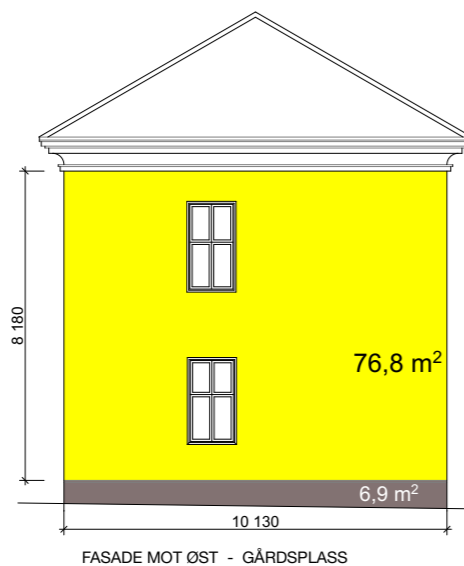

STALLEN
FASADE MOT SVENSKEGATEN

FASADE MOT WIELS Plass

MOT STORGATA

FASADE MOT TORGNV SEGERSTETHS GATE

FASADE MOT ØST - GÅRDSPLASS

NB!
Arealer i tegning angir slette flater i fasade og ikke totalt areal. Mengde trekninger, dekor, fasadeutspring mm. må vurderes av tilbyder ut fra befaring, foto og angitte mål.

NB!
 Arealer i tegning angir slette flater i fasade og ikke totalt areal. Mengde trekninger, dekor, fasadeutspring mm. må vurderes av tilbyder ut fra befaring, foto og angitte mål.

17132 Storgata 7
 Dato: 25.04.2019