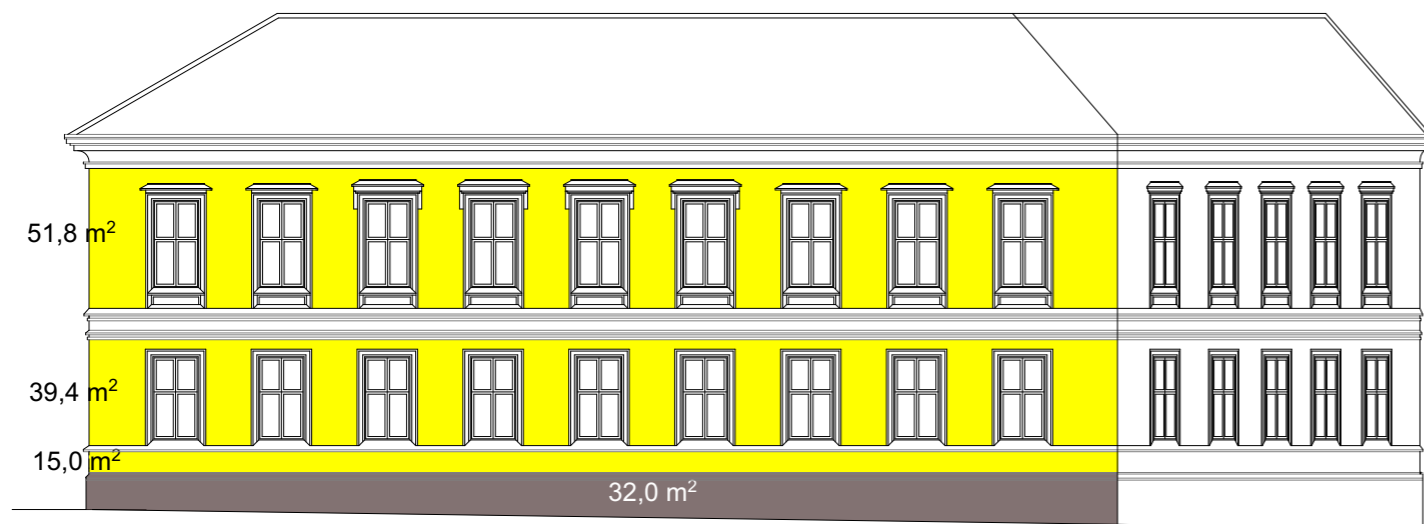

STALLEN
FASADE MOT SVENSKEGATEN

FASADE MOT WIELS Plass

MOT STORGATA

FASADE MOT TORGNV SEGERSTETHS GATE

FASADE MOT ØST - GÅRDSPLASS

NB!
Arealer i tegning angir slette flater i fasade og ikke totalt areal. Mengde trekninger, dekor, fasadeutspring mm. må vurderes av tilbyder ut fra befaring, foto og angitte mål.

NB!
 Arealer i tegning angir slette flater i fasade og ikke totalt areal. Mengde trekninger, dekor, fasadeutspring mm. må vurderes av tilbyder ut fra befaring, foto og angitte mål.

17132 Storgata 7
 Dato: 25.04.2019