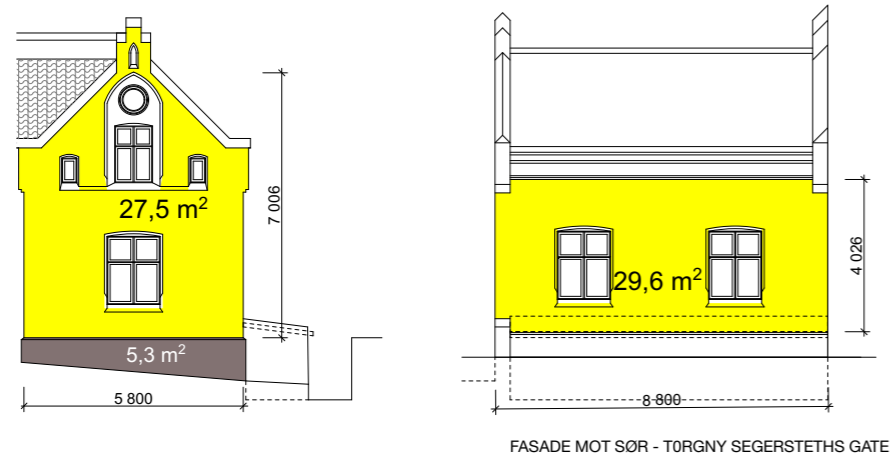

STALLEN
FASADE MOT SVENSKEGATEN

FASADE MOT WIELS Plass

MOT STORGATA

FASADE MOT TORGNV SEGERSTETHS GATE

FASADE MOT ØST - GÅRDSPLASS

NB!
Arealer i tegning angir slette flater i fasade og ikke totalt areal. Mengde trekninger, dekor, fasadeutspring mm. må vurderes av tilbyder ut fra befaring, foto og angitte mål.

NB!
 Arealer i tegning angir slette flater i fasade og ikke totalt areal. Mengde trekninger, dekor, fasadeutspring mm. må vurderes av tilbyder ut fra befaring, foto og angitte mål.

17132 Storgata 7
 Dato: 25.04.2019