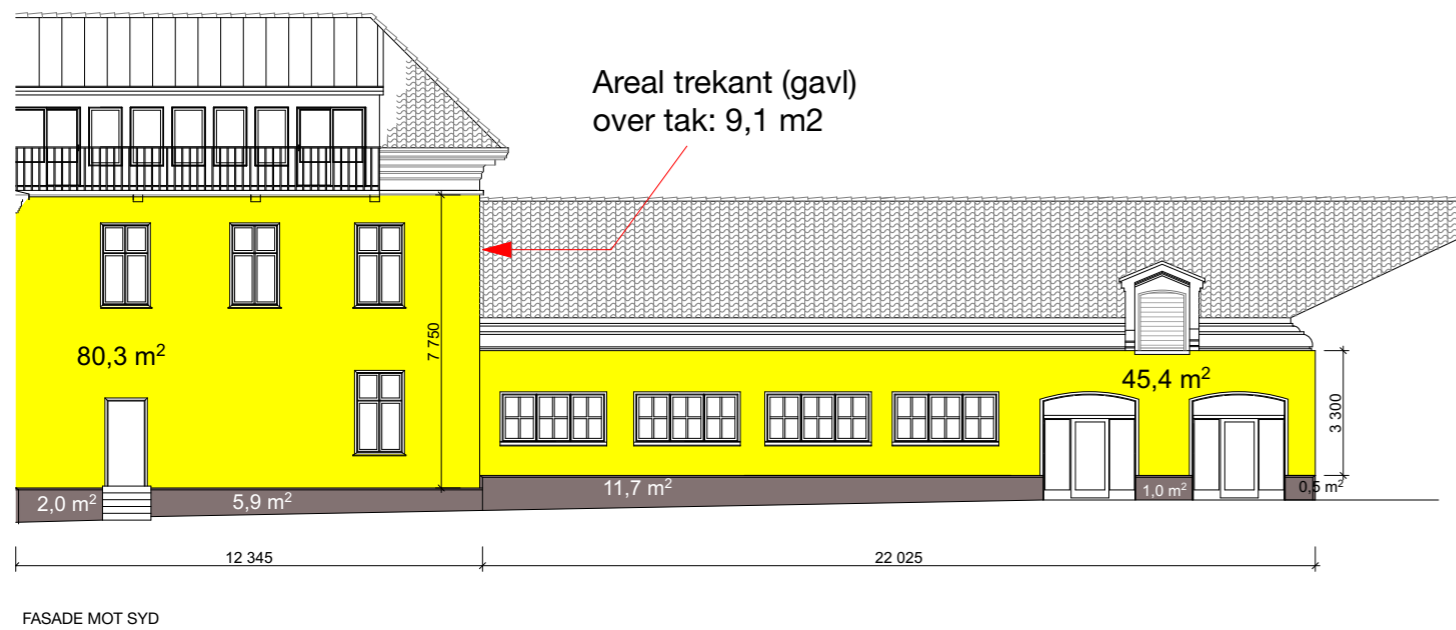

STALLEN
FASADE MOT SVENSKEGATEN

FASADE MOT WIELS Plass

MOT STORGATA

FASADE MOT TORGNV SEGERSTETHS GATE

FASADE MOT ØST - GÅRDSPLASS

NB!
Arealer i tegning angir slette flater i fasade og ikke totalt areal. Mengde trekninger, dekor, fasadeutspring mm. må vurderes av tilbyder ut fra befaring, foto og angitte mål.

NB!
 Arealer i tegning angir slette flater i fasade og ikke totalt areal. Mengde trekninger, dekor, fasadeutspring mm. må vurderes av tilbyder ut fra befaring, foto og angitte mål.

17132 Storgata 7
 Dato: 25.04.2019

E 114 Arealer fasader del 2 gårdsrom
 Stenseth Grimsrud arkitekter AS