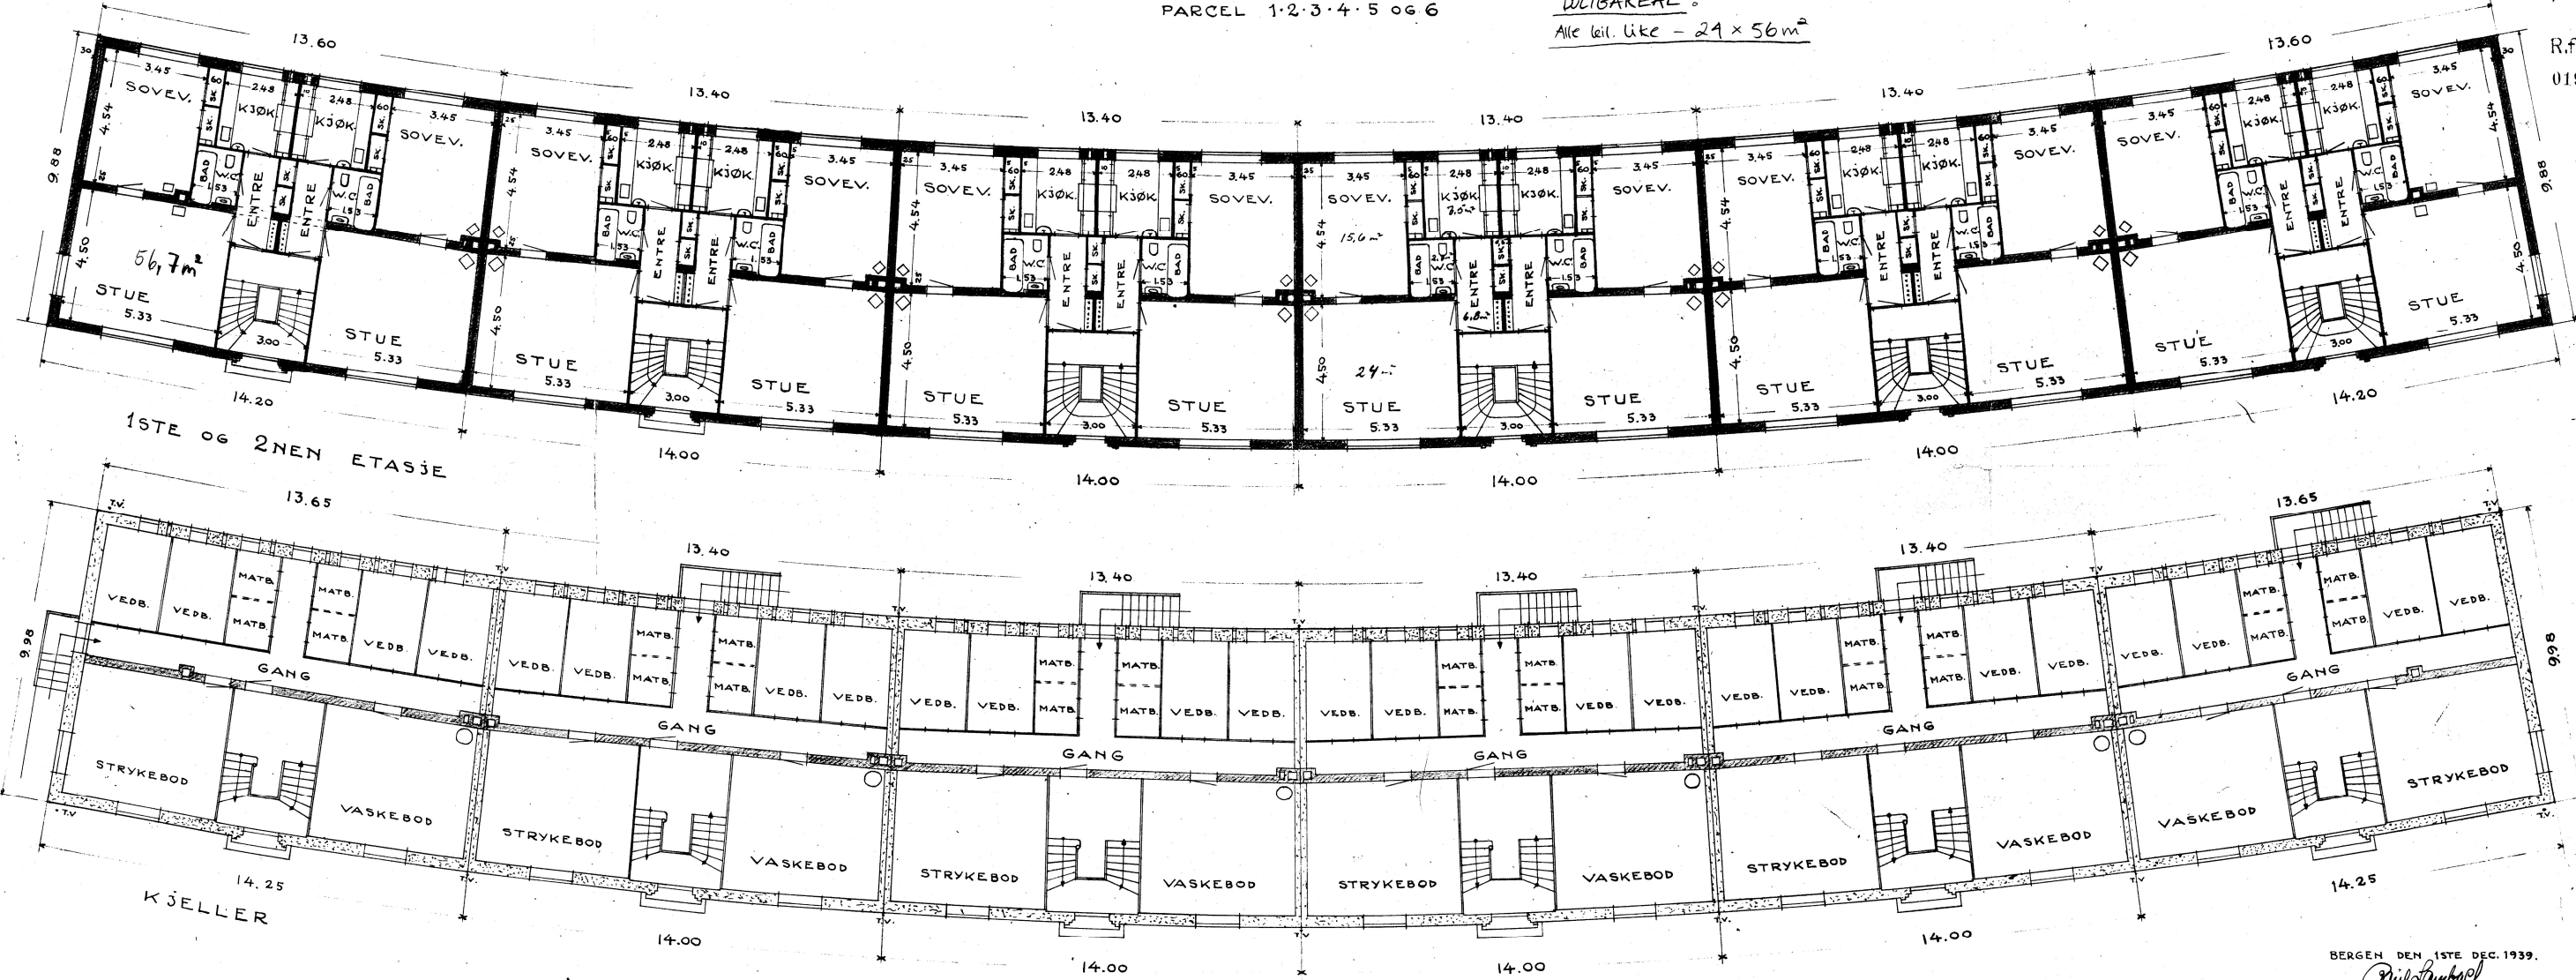

GR.NR. 6. BR.NR. 42
SØNDRE SKOGVEI 21X.
PARCEL 1·2·3·4·5 og 6

SØRE SKOGVEI 25A,B,C,D,E,F

SØre skogvei 25A-F

MÅL 1:100
1073/1340

BL. 6.

R.f. 4. avd. Jnr.
01901 1940

BOLIGAREAL:
Alle leil. like - 24 x 56 m²

BERGEN DEN 15TE DEC. 1939.