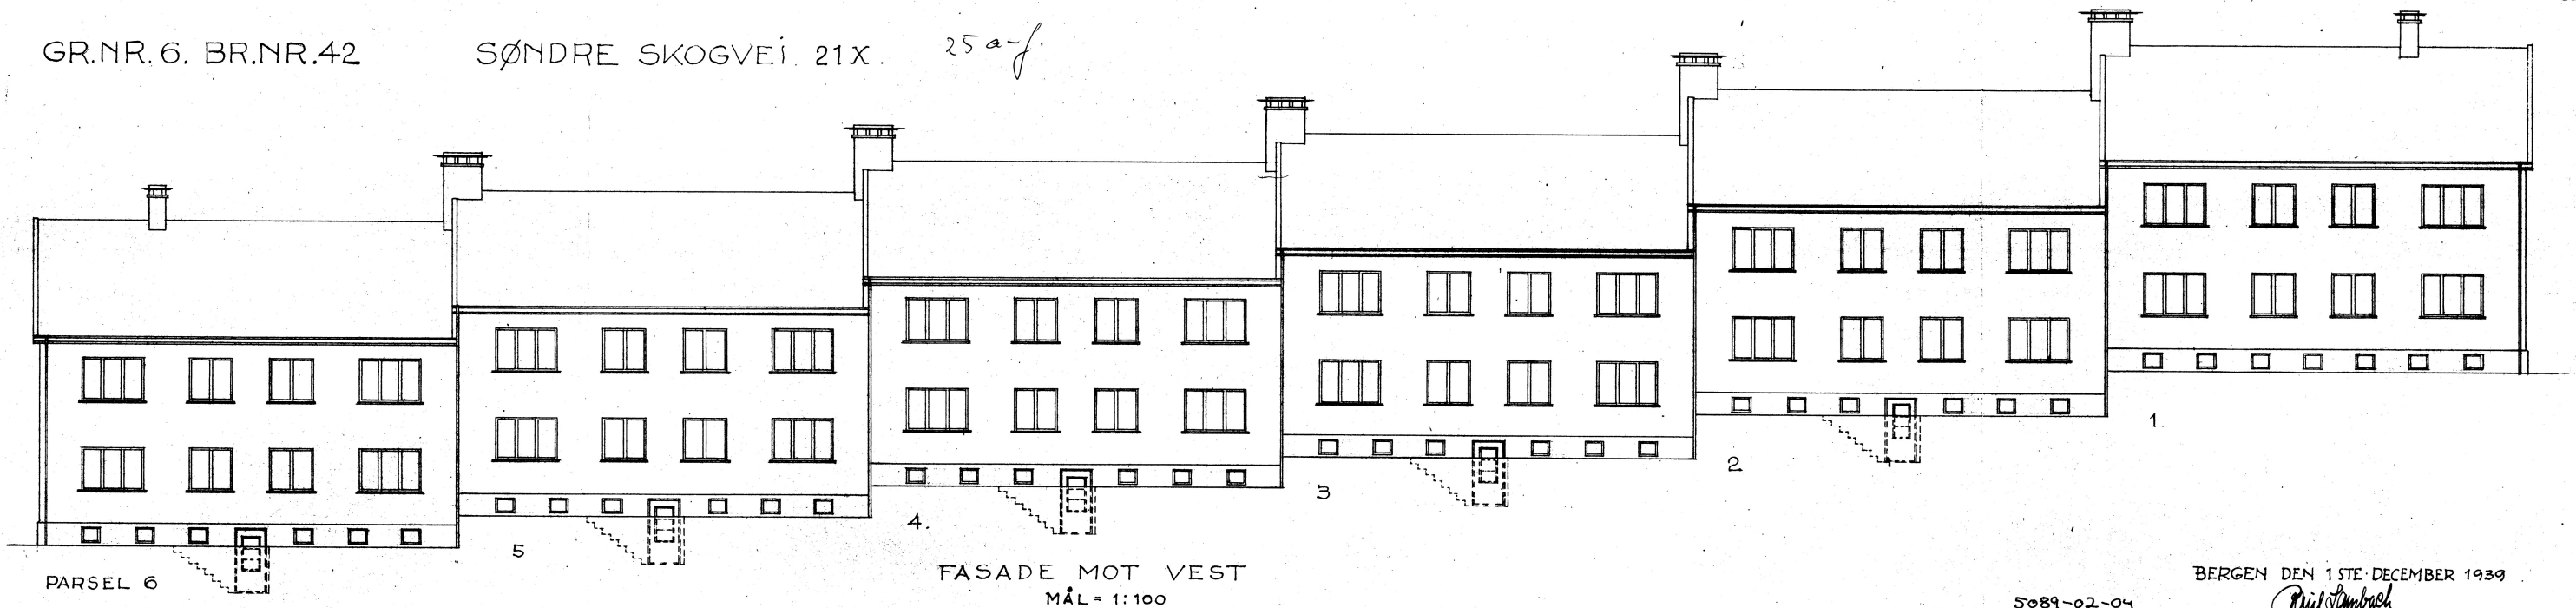

GR.NR.6. BR.NR.42

SØNDRE SKOGVEI 21X.

25 a-f.

BL 9.

PARSEL 6

5

4

FASADE MOT VEST  
MÅL = 1:100

3

2

1

BERGEN DEN 1STE DECEMBER 1939

*Milsbach*

5089-02-04