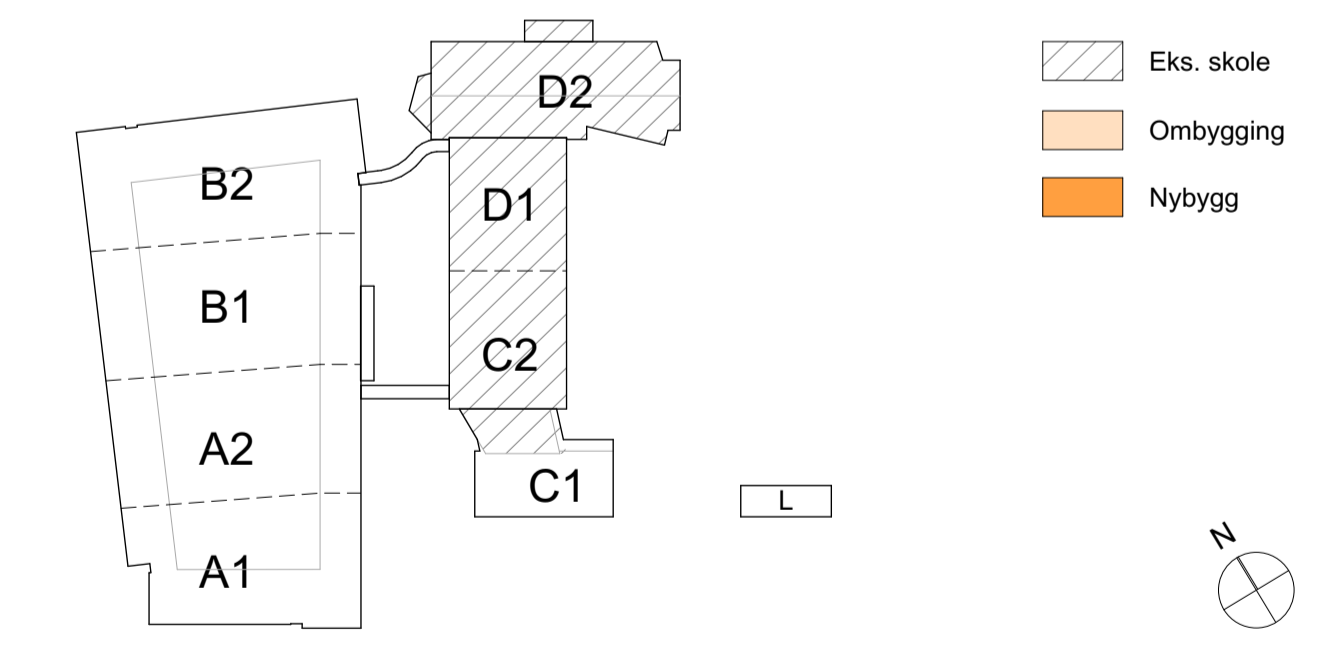

Rev.	Ant.	Revisjon gjelder	Dato	Tegn.	Kontroll
Tegningstittel: Interiør Samleplan U			Tegningsnummer: IA.900		

1. **PROSJEKTERENDE:**
2. **A** Ark: Borealis Arkitekter as
     Storgata 124
     Postboks 1131, 9261 Tromsø
     Paul B. Pincus paul@borealisark.no
     Aina Bjerke aina@borealisark.no
     77 66 34 00
     909 16 753
     418 08 447
   - **B** RIB: Ramboll AS
     Olav V gt. 100,
     Postboks 1363, 8001 Bodø
     Erik Norø Fygle erik.fygle@ramboll.no
     907 46 837
   - **V** RIV: Ramboll AS
     Sjøhagen 6,
     4068 Stavanger
     Terje Byberg terje.byberg@ramboll.no
     934 61 577
   - **E** RIE: Ramboll AS
     Sjøhagen 6,
     4068 Stavanger
     Veslemøy Utengen
     Veslemoy.utengen@ramboll.no
     970 63 751
   - **Br** RIBr: Total Brannskring AS
     Sørenskriverveien 9
     Postboks 268, 9502 Alta
     Maiken Storvann maiken@totbrann.no
     922 98 666
     922 53 342
   - **L** LARK: Polar landskap as
     Postboks 19, 8501 Narvik
     Holger Lachmann holger@polarlandskap.no
     769 46 177
   - **IA** IARK: Borealis arkitekter as
     Interiorarkitekt:
     Hege Traasdahl hege.traasdahl@gmail.com
     77 66 34 00
     416 66 680