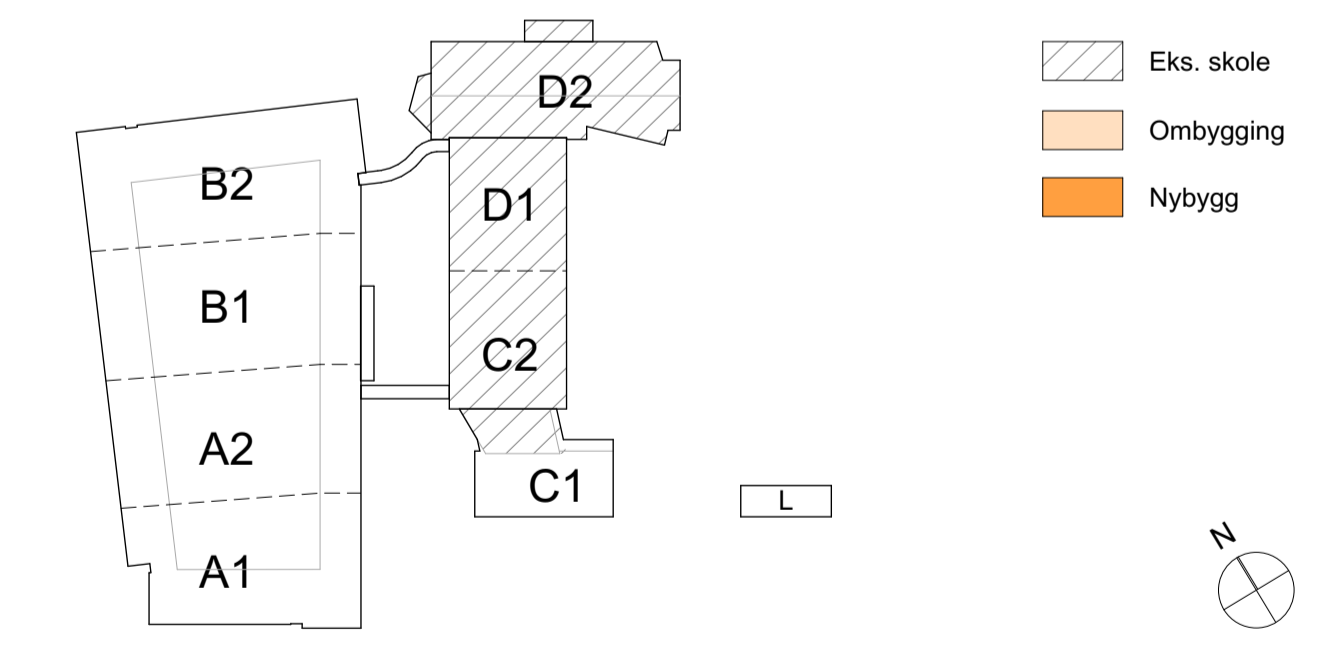

PROSJEKTERENDE:

A	Ark: Borealis Arkitekter as Storgata 124 Postboks 1131, 9261 Tromsø	Paul B. Pincus paul@borealisark.no Aina Bjerke aina@borealisark.no	77 66 34 00 909 16 753 418 08 447
B	RIB: Ramboll AS Olav V gt. 100, Postboks 1363, 8001 Bodø	Erik Norø Fygle erik.fygle@ramboll.no	907 46 837
V	RIV: Ramboll AS Sjøhagen 6, 4068 Stavanger	Terje Byberg terje.byberg@ramboll.no	934 61 577
E	RIE: Ramboll AS Sjøhagen 6, 4068 Stavanger	Veslemøy Utengen Veslemoy.utengen@ramboll.no	970 63 751
Br	RIBr: Total Brannsikring AS Sørenskriverveien 9 Postboks 268, 9502 Alta	Maiken Storvann maiken@totbrann.no	922 98 666 922 53 342
L	LARK: Polar landskap as Postboks 19, 8501 Narvik	Holger Lachmann holger@polarlandskap.no	769 46 177
IA	IARK: Borealis arkitekter as Interiørarkitekt:	Hege Traasdahl hege.traasdahl@gmail.com	77 66 34 00 416 66 680