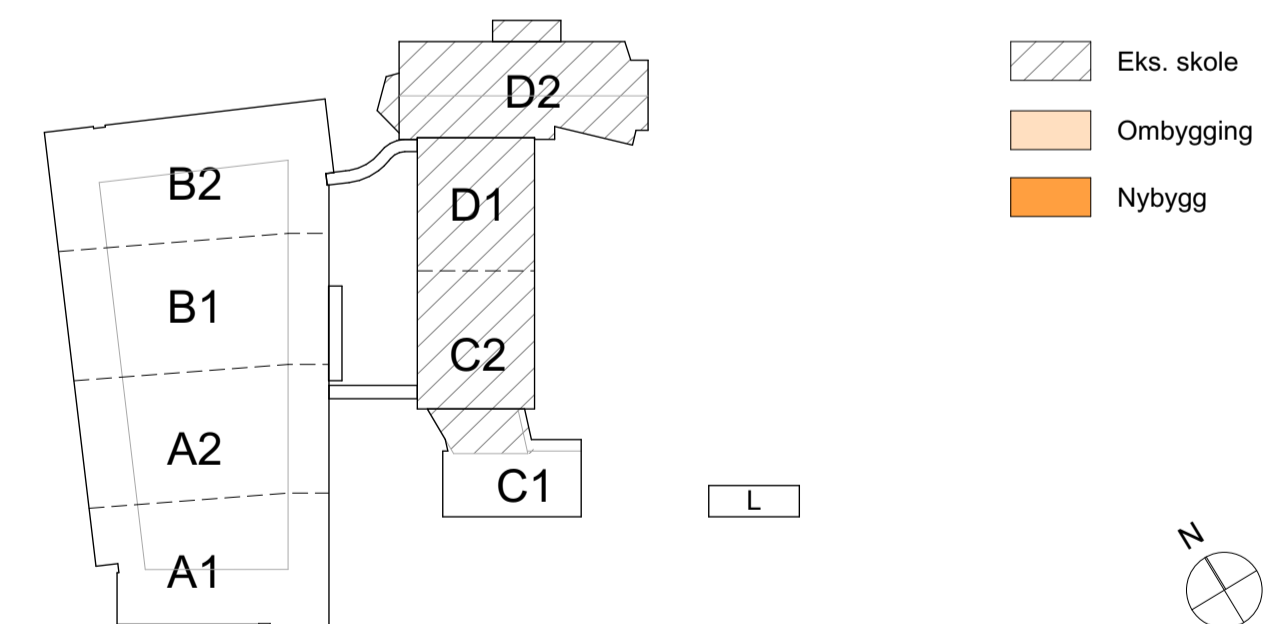

PROSJEKTERENDE:

A	Ark: Borealis Arkitekter as Storgata 124 Postboks 1131, 9261 Tromsø	Paul B. Pincus paul@borealisark.no Aina Bjerke aina@borealisark.no	77 66 34 00 909 16 753 418 08 447
B	RIB: Ramboll AS Olav V gt. 100, Postboks 1363, 8001 Bodø	Erik Norø Fygle erik.fygle@ramboll.no	907 46 837
V	RIV: Ramboll AS Sjøhagen 6, 4068 Stavanger	Terje Byberg terje.byberg@ramboll.no	934 61 577
E	RIE: Ramboll AS Sjøhagen 6, 4068 Stavanger	Veslemøy Utengen Veslemoy.utengen@ramboll.no	970 63 751
Br	RIBr: Total Brannsikring AS Sorenskriverveien 9 Postboks 268, 9502 Alta	Maiken Storvann maiken@totbrann.no	922 98 666 922 53 342
L	LARK: Polar landskap as Postboks 19, 8501 Narvik	Holger Lachmann holger@polarlandskap.no	769 46 177
IA	IARK: Borealis arkitekter as Interiorarkitekt:	Hege Traasdahl hege.traasdahl@gmail.com	77 66 34 00 416 66 680