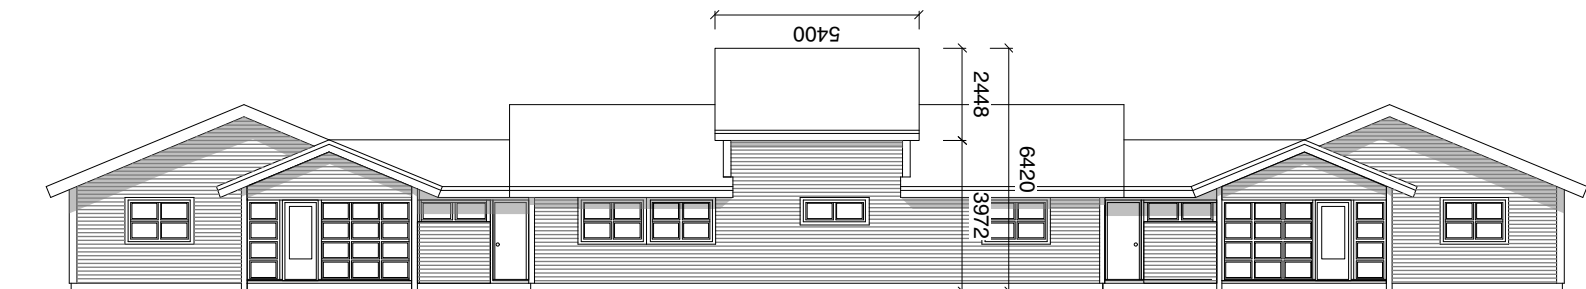

Fasade nordvest

Fasade nordøst

Fasade sørøst

Fasade sørvest

NB! IKKE BYGGETEGNING. ALLE MÅL MÅ KONTROLLERES PÅ STEDET.

Byggherre	Oppegård kommune	
	Postboks 510 1411 Kolbotn	

Prosjekt	050 Påbygg Haukeliveien 46		
-----------------	----------------------------	--	--

Tegning	Fasader nye		
----------------	-------------	--	--

Tegning nr.	A.1.320		
--------------------	---------	--	--

Mål	1:200 (A3)	Dato	11.02.2019
------------	------------	-------------	------------

Sign.	LB	Kontr.	AE
--------------	----	---------------	----