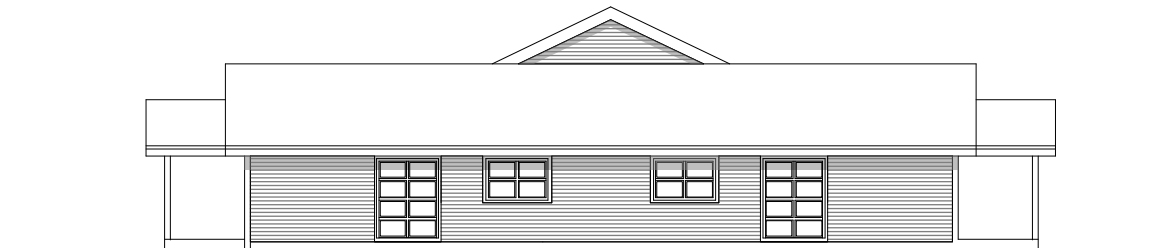

Fasade sørvest

NB! IKKE BYGGETEGNING. ALLE MÅL MÅ KONTROLLERES PÅ STEDET.

Byggherre	Oppegård kommune	
	Postboks 510 1411 Kolbotn	

Prosjekt	050 Påbygg Haukeliveien 46		

Tegning	Fasader nye		

Tegning nr.	A.1.320		

Mål	1:200 (A3)	Dato	11.02.2019

Sign.	LB	Kontr.	AE

F R M J A G M E N T	Fragment AS Hausmanns gate 6 0186 OSLO, NO