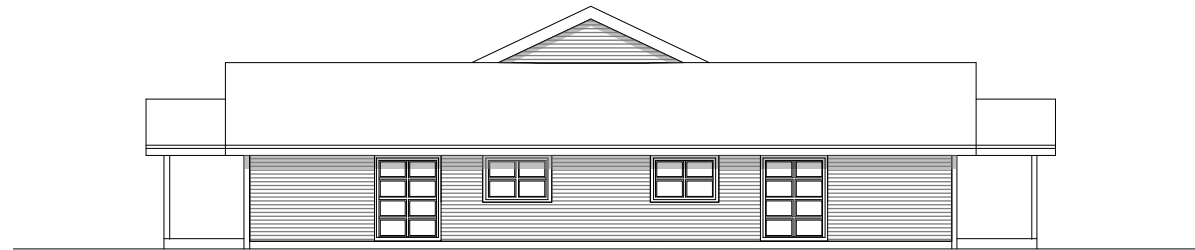

Fasade nordøst