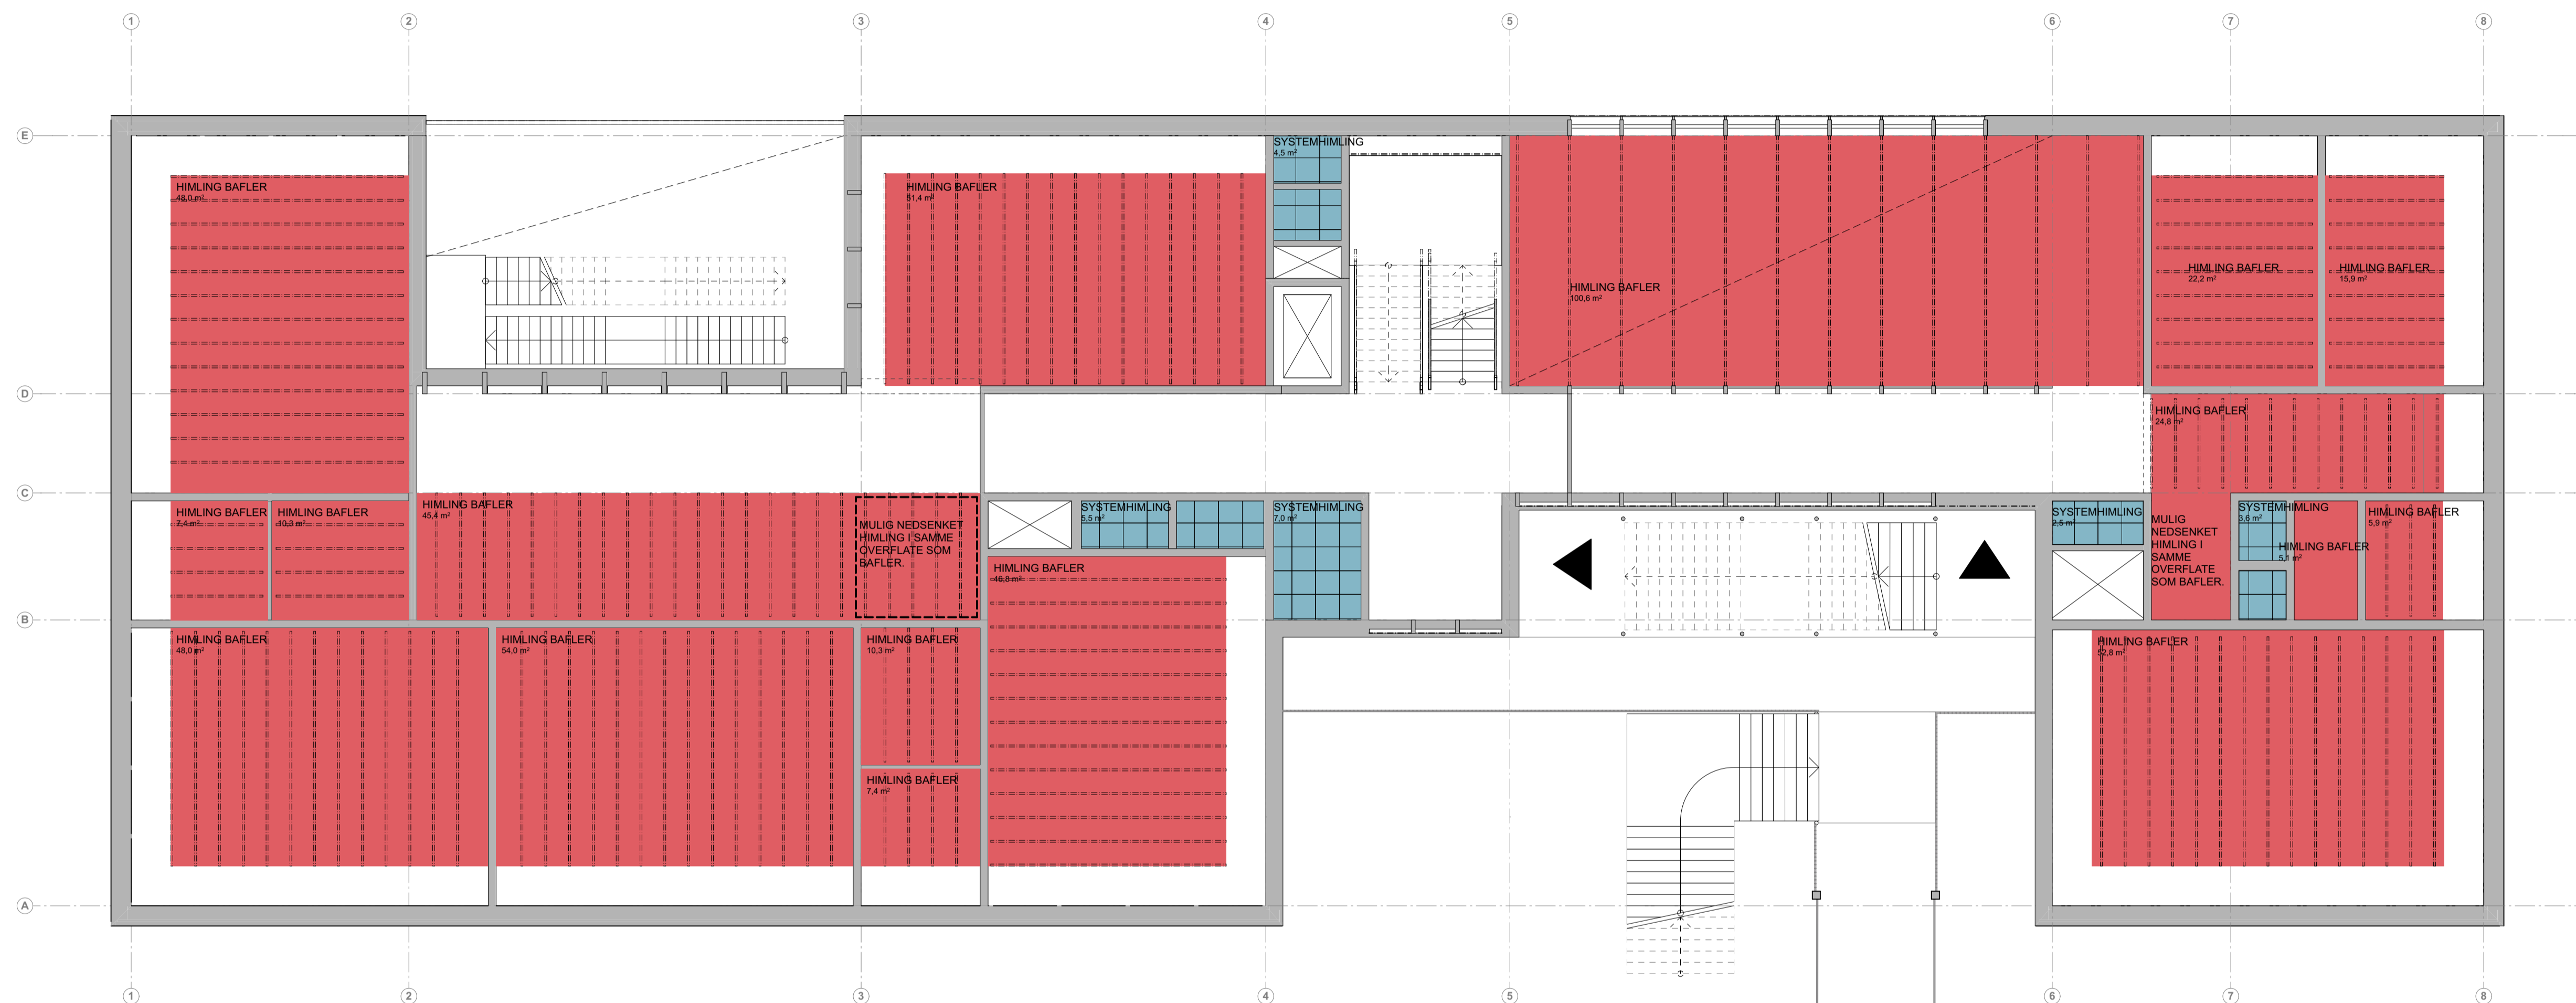

NB: DET ER GENERELT SYNLIG EKSPONERT MASSIVTREDEKKE I HIMLING.
 MASSIVTREET ER OGSÅ SYNLIG MELLOM BAFLENE

NB: DET ER GENERELT SYNLIG EKSPONERT MASSIVTREDEKKE I HIMLING.
 MASSIVTREET ER OGSÅ SYNLIG MELLOM BAFLENE

NB: DET ER GENERELT SYNLIG EKSPONERT MASSIVTREDEKKE I HIMLING.
 MASSIVTREET ER OGSÅ SYNLIG MELLOM BAFLENE