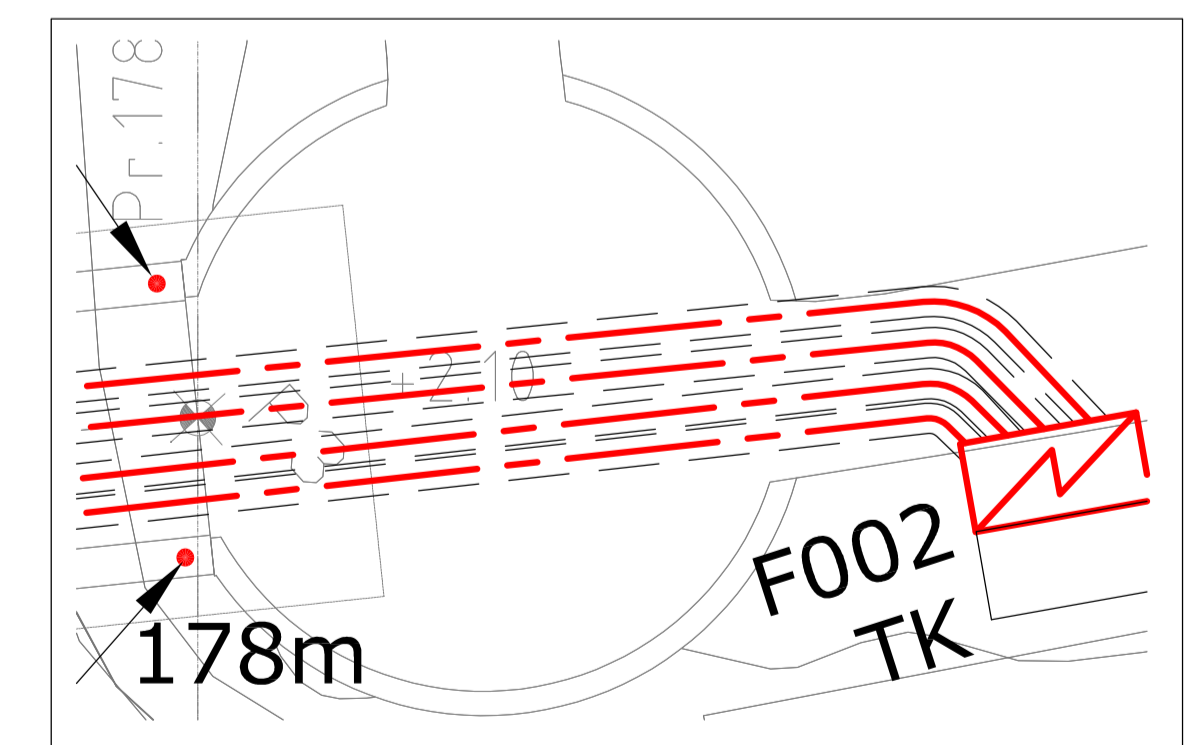

Utsnitt 1

Utsnitt 2

MERKNADER

For styrestrøms skjema LED lys.
Se teegn. N105, N106.

HENVISNINGER

F001, F002

TEGNFORKLARING

- Lavspent fordeling
- Tilkobling rekkverks-LED 230V Akse 0, 45, 135, 178
- Trekkerør
- Lavspent kabel
- Grense LED stripe
- Trekekkum

Revisjon	Revisjonen gjelder	Uarb.	Kontr.	Godkjent	Rev. Dato
-	-	-	-	-	-
Bru over Otra			ÅF Engineering AS		
Prinsipp kurs kabler for rekkverk LED belysning 230V. LED			DEGREE OF FREEDOM Degree of Freedom AS Brønneriveien 5 0182 Oslo		
Tilbudstegning		Tegningsdato	01.03.19		
Utarbeidet av	Kontrollert av	Målestokk	1:250 A1		
JHS	RNH	Godkjent av	Tegningsnummer/ revisjonsbokstav	IN002 -	
		BO	18394		