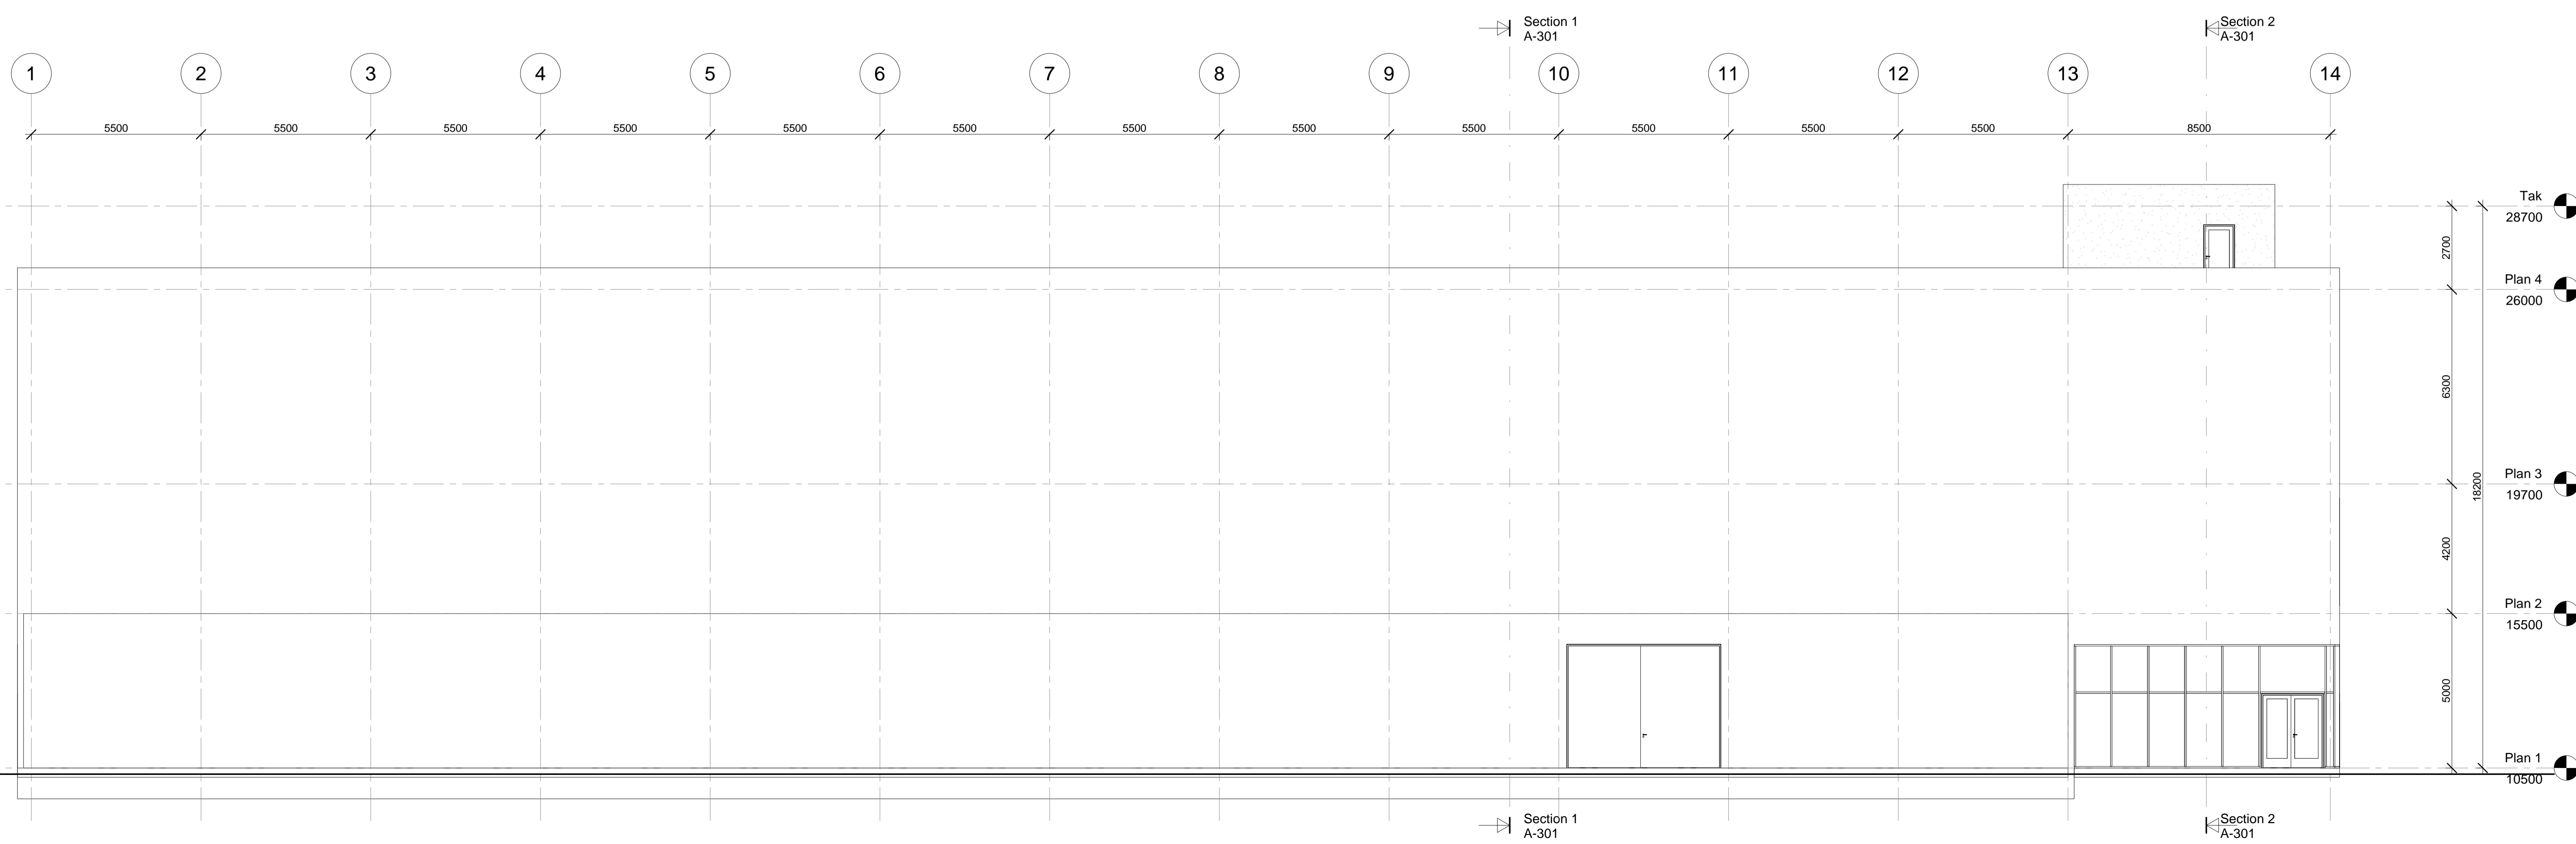

Nord  
1 : 100

Sør  
1 : 100

STATUS:	Arbeid	TEGNINGSRIF:	A-402	REV:			
TEGNING:	Fasade sør og nord						
MAL:	1 : 100	DATE:	23.01.19	BROR:	MV	KTRLE:	MV
LOKALISERINGSPLAN:							
REV:	DATE:	BESKRIVELSE:	SIGN/KTRLE:				
PROSJEKTNAVN:							
Fotballhall Assiden							
PROSJEKTNR (ALL):	PROSJEKTNR (DVI):						
17020							
TELTAUSART:							
PROSJEKTADRESSE:	SOU/QR:	GÅRSDNR:					
Drammen Eiendom KF							
TELTAKSØKER OG PROSJEKTLEDER:							
Drammen Eiendom KF							
BYGGLEDER:							
ARKITEKT:							
Arch Uno AS, Postveien 41B, 0258 OSLO							
TE: 0221901, Fax: 0221901, E-post: gsm@archuno.no							