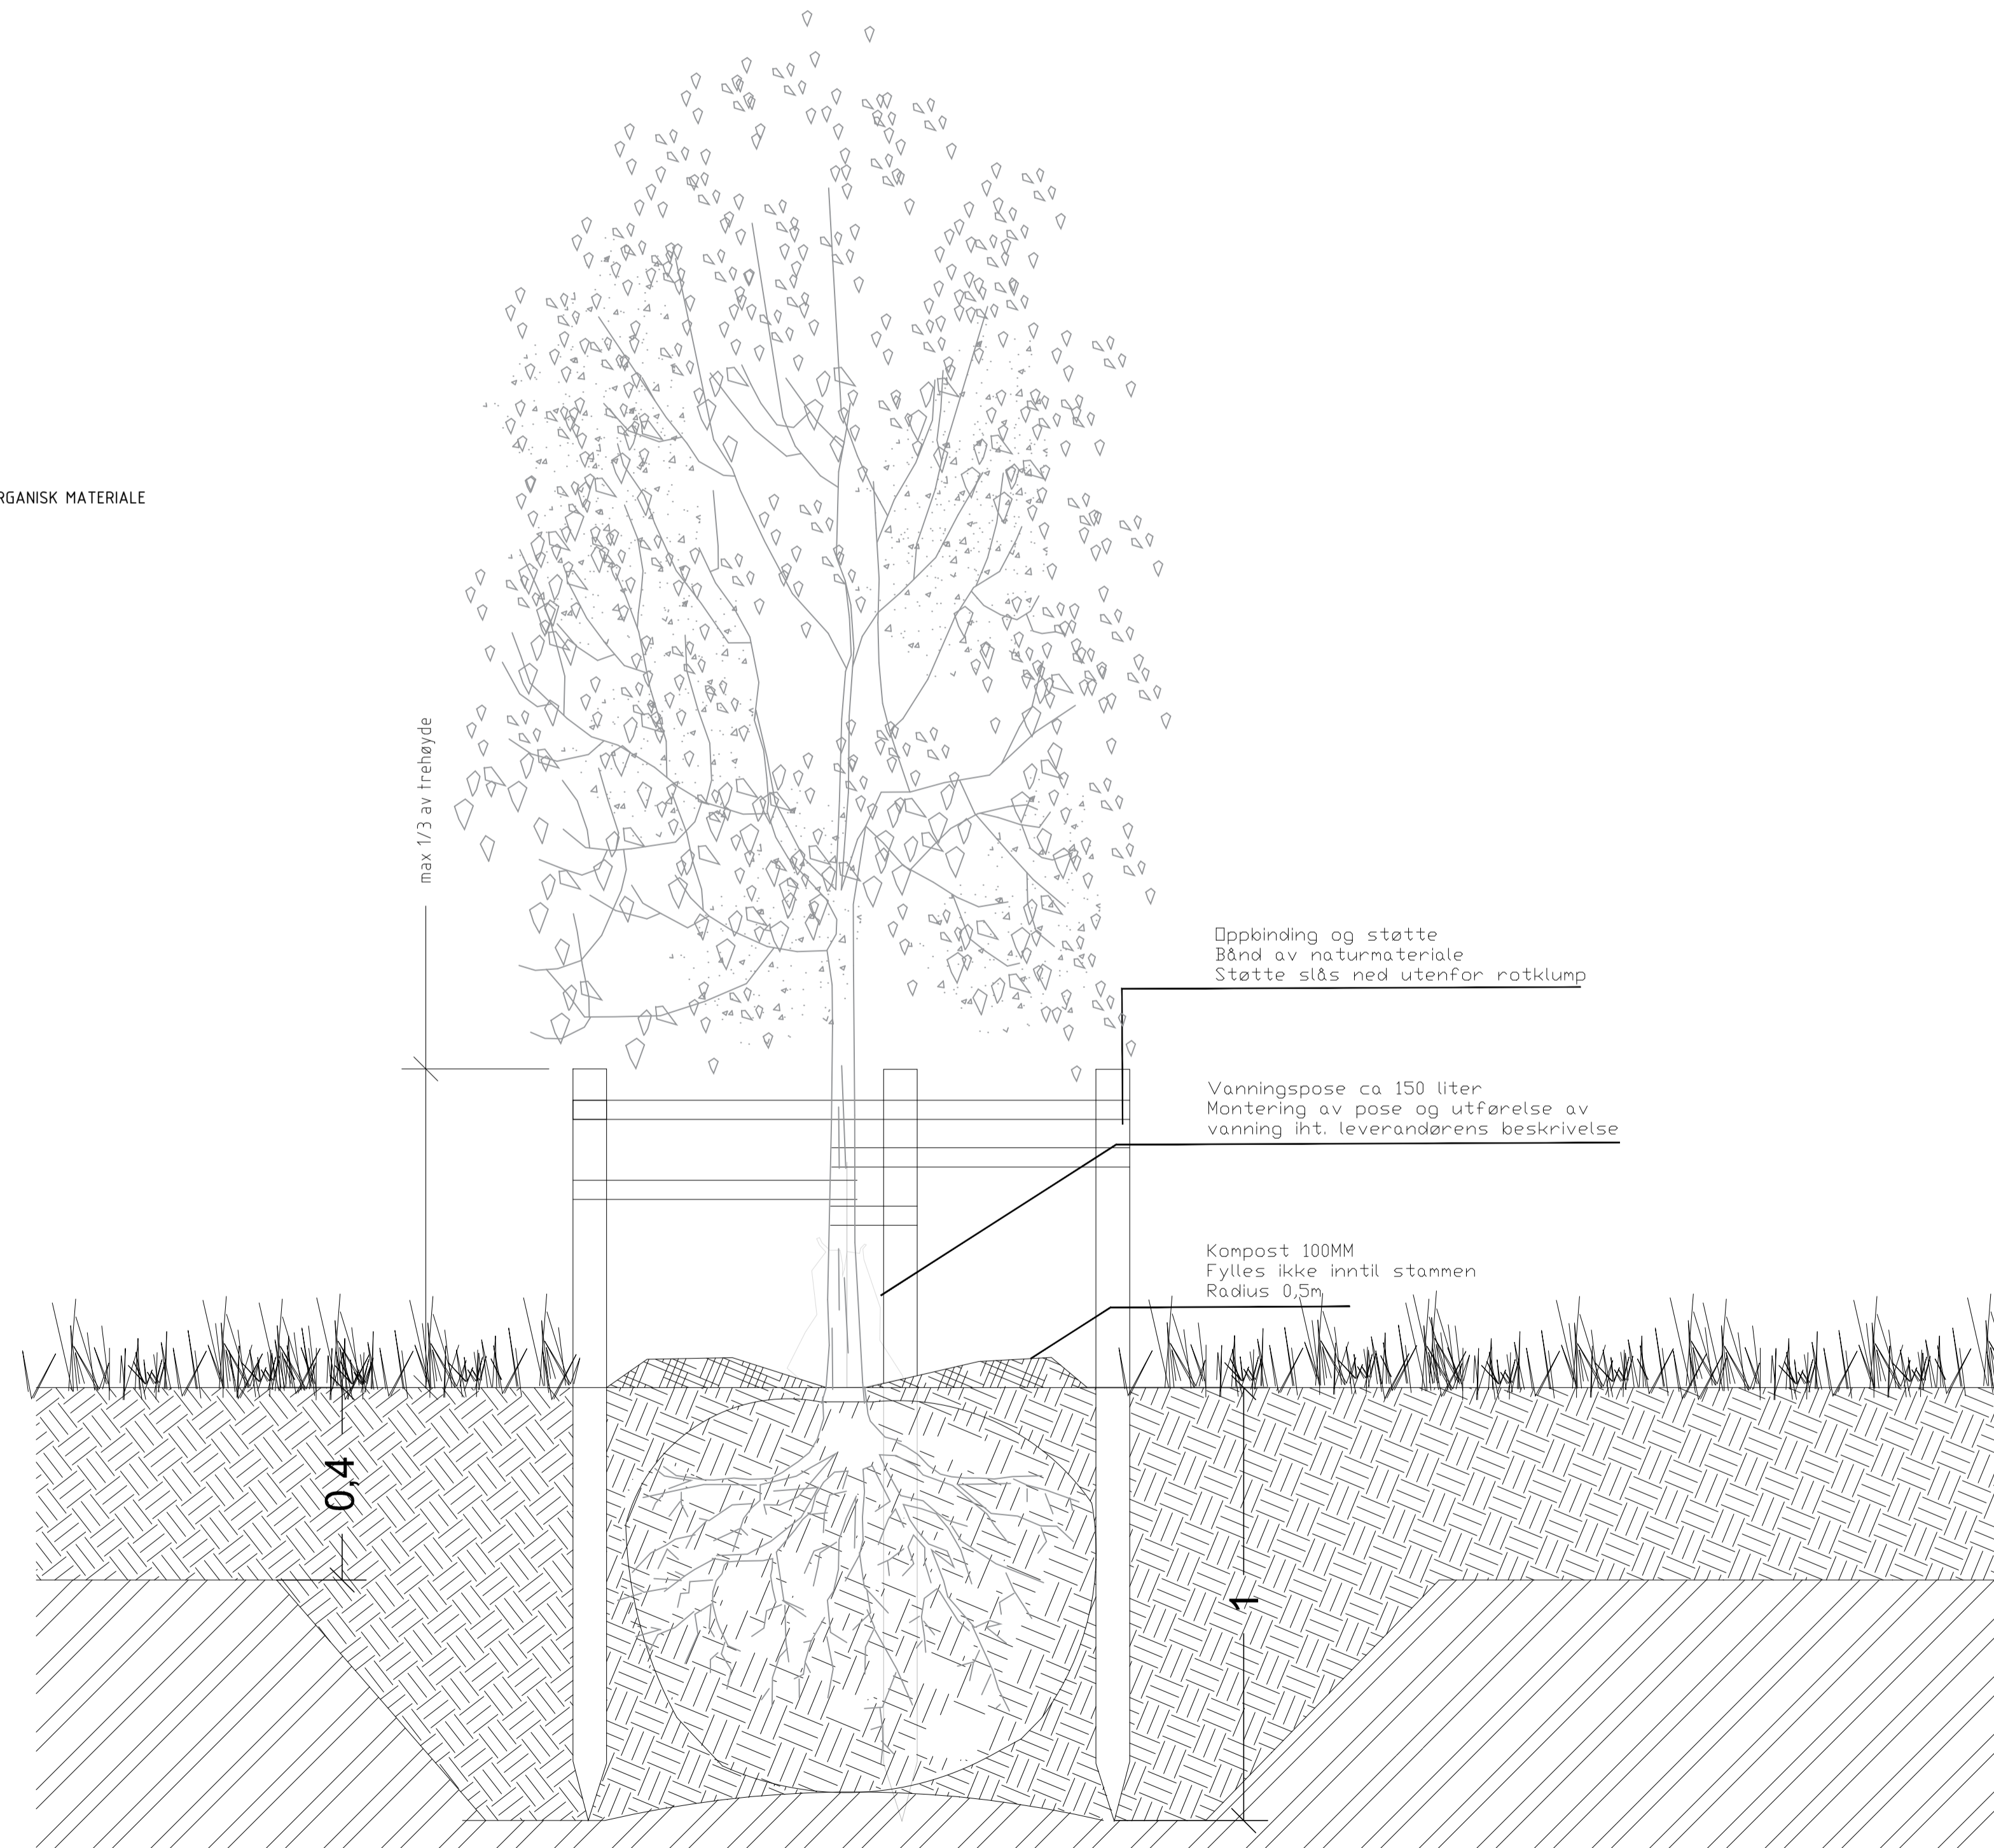

LOKALISERINGSFIGUR

GRESSPLEN
STED: OMRÅDET RUNDT REKTORBOLIGEN

ENGVEGETASJON
STED: RUNDT REKTORBOLIGEN OG LILLE TEGLVERKET

STADEFELT / BUSKVEGETASJON
STED: AKTIVITETSGATA, LILLE SKOLEGÅRDEN

REGNBED/FORDRØYNINGSOMRÅDER
STED: LILLE TEGLVERKET, LILLE SKOLEGÅRDEN

PRINSIPPSNITT: NYTT TRE I BEPLANTET AREAL

A	Forprosjekt	28.02.19	MR	EK	AC
REV	BESKRIVELSE AV REVISJONEN	DATO	TEGN	KONTR	ANSV

FASE	FORPROSJEKT	STATUS	G
------	-------------	--------	---

OPPDRAAGSGIVER
Drammen eiendom KF
Bjørnsletta 21
3018 Drammen
+47 32 04 30 00

TEGNET	KONTR	ANSV	DATO
MR	EK	AC	08.02.19

MÅL	FAG	TEGNINGSNR	REV
1:10 1:20	(A1) (A3) LARK	L-052	A