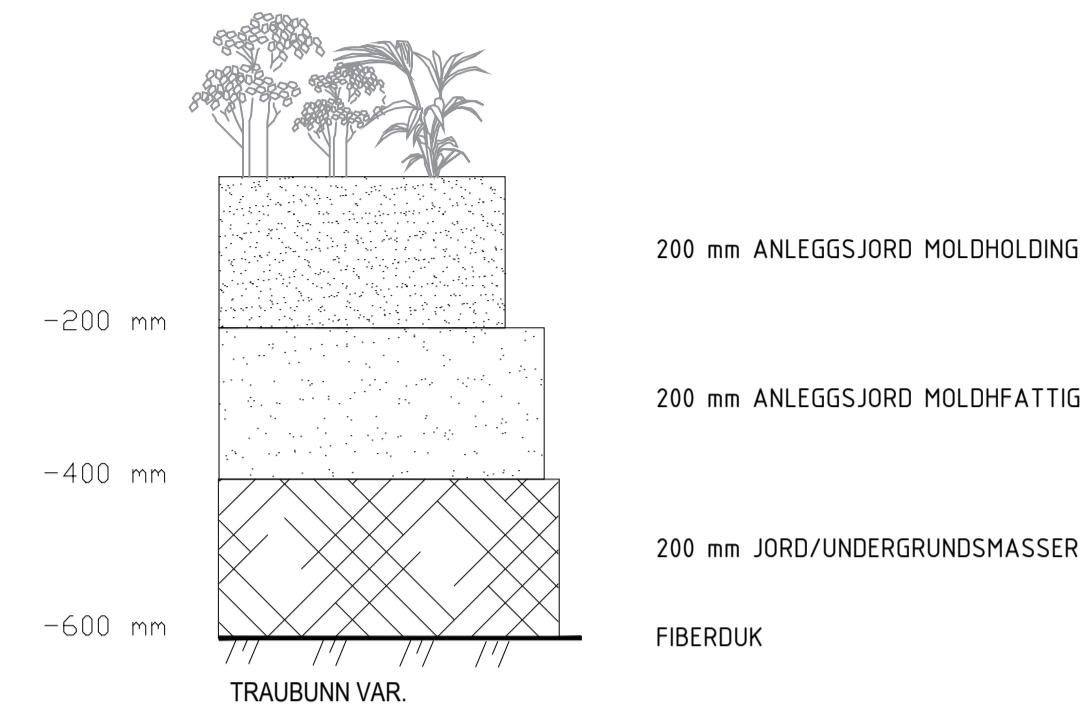

LOKALISERINGSFIGUR

GRESSPLEN
STED: OMRÅDET RUNDT REKTORBOLIGEN

ENGVEGETASJON
STED: RUNDT REKTORBOLIGEN OG LILLE TEGLVERKET

STADEFELT / BUSKVEGETASJON
STED: AKTIVITETSGATA, LILLE SKOLEGÅRDEN

REGNBED/FORDRØYNINGSOMRÅDER
STED: LILLE TEGLVERKET, LILLE SKOLEGÅRDEN