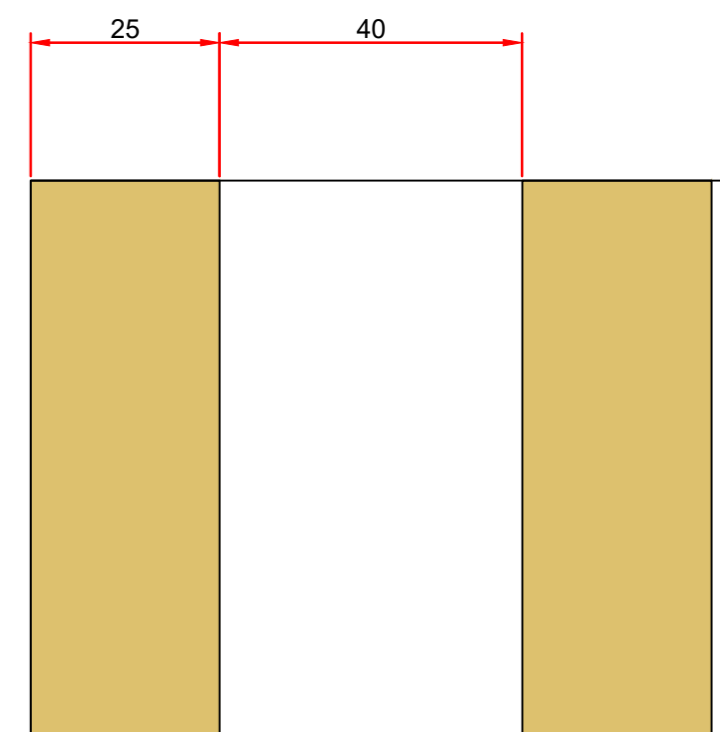

Mål lameller, 1:1

REV.	INDEX	ANT.	ENDRINGEN GJELDER		SIGN.	DATO
Tegn nr. BEKKESTUA KONSEPT, LAMELL						
Konstr./Tegnet	Godkjent av		VINMONOPOLET			
MANY	ATB		AKERSGATA 51			
Tegnet dato	Godkjent dato		Pb. 6953 St. Olavs plass, 0130 Oslo			
18.02.19	18.02.19		Etablert for:		Etablert av:	
			Målestokk		Ark størrelse	
			NA		A2	
Plan beskrivelse INTERIØRPLAN						