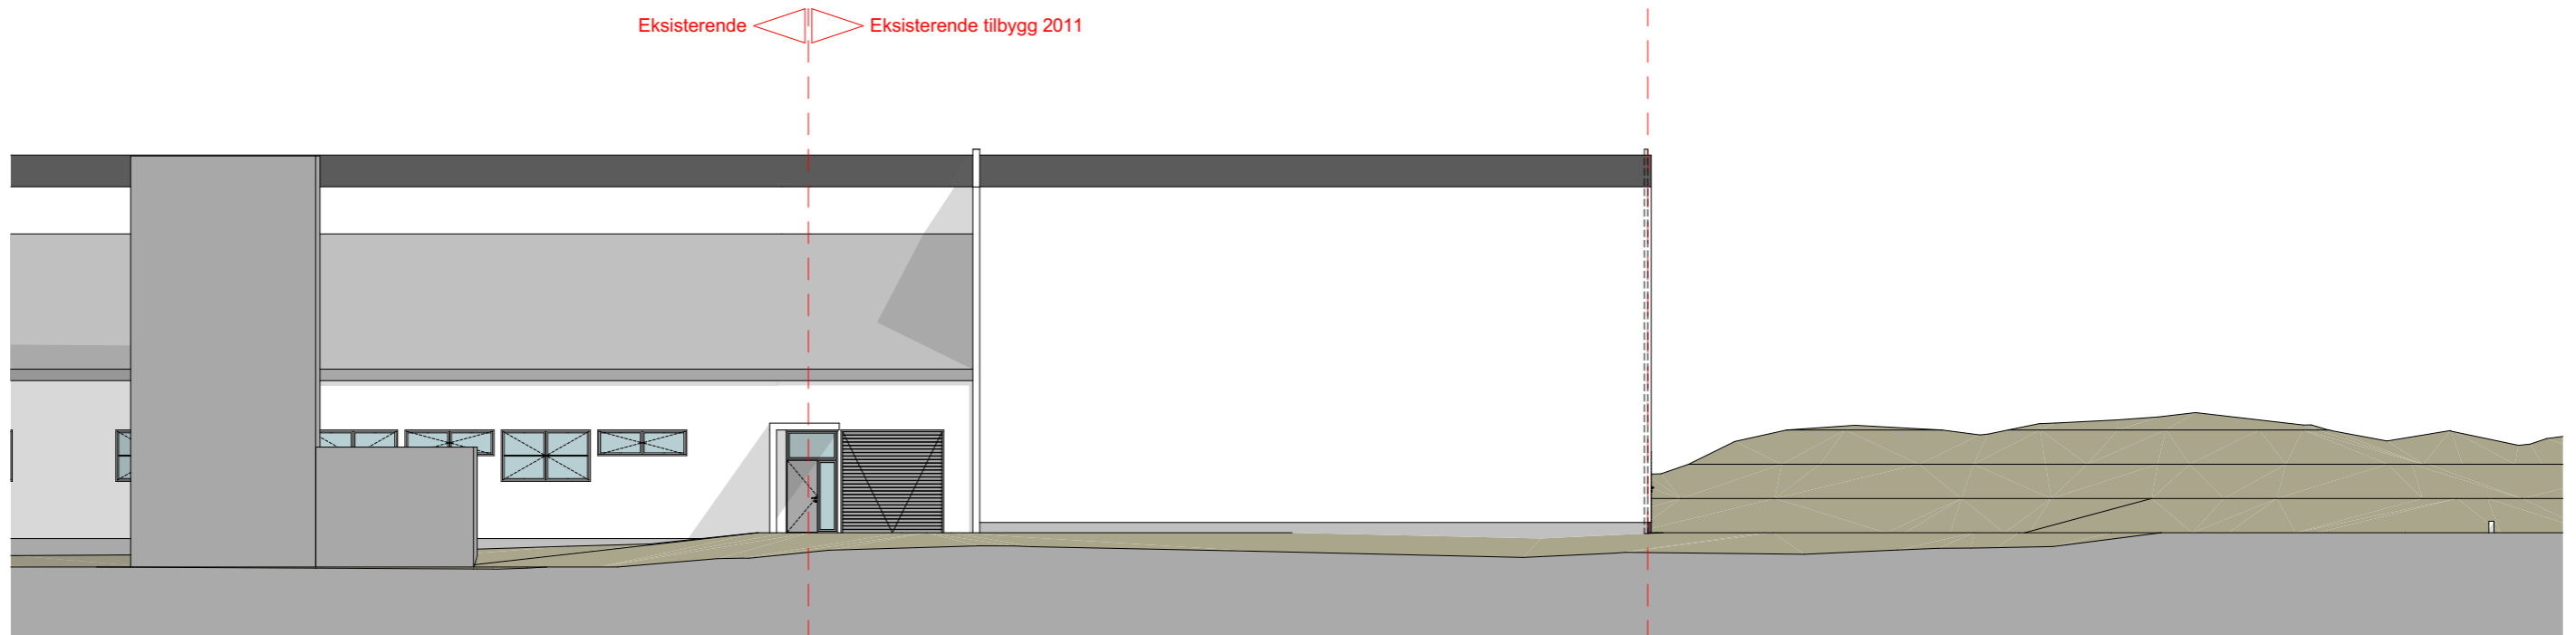

Eksisterende  Eksisterende tilbygg 2011

SØR

Eksisterende - Tilbygg 2011  Eksisterende

NORD

# 18640 / NGU Løkken / Fasade Nord og Sør Eksisterende

Utskriftsdato: 07.03.2019 / M 1:200 (A3)