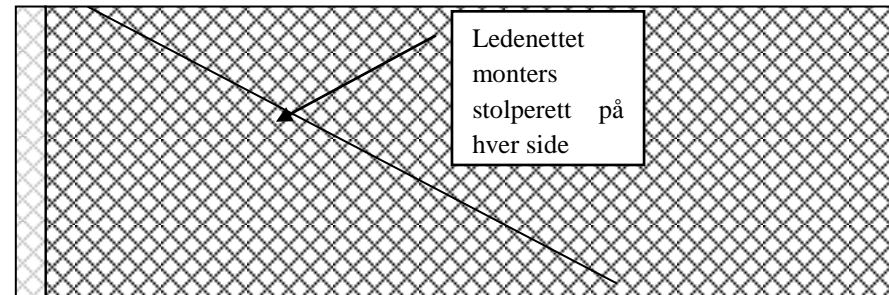

33 m pose til Multpelt 832 (knuteløs)

250 msk (monter på tvers av overpanel)

200msk

24mm
Nylon
Nr 12-16

2 stk Blyliner 1 kg/m
2 x 4 m

Nettet til fiskelåsen

Ledenettet
monter
stolperett på
hver side

Her lages 25 cm lange
masker for hurtig
sammenfletting med
trålbeggen. 4X 26 masker
(antall her må verifiseres)

Konstruksjon og montering av en fiskelås for Multipelt 832 framme i trålposen