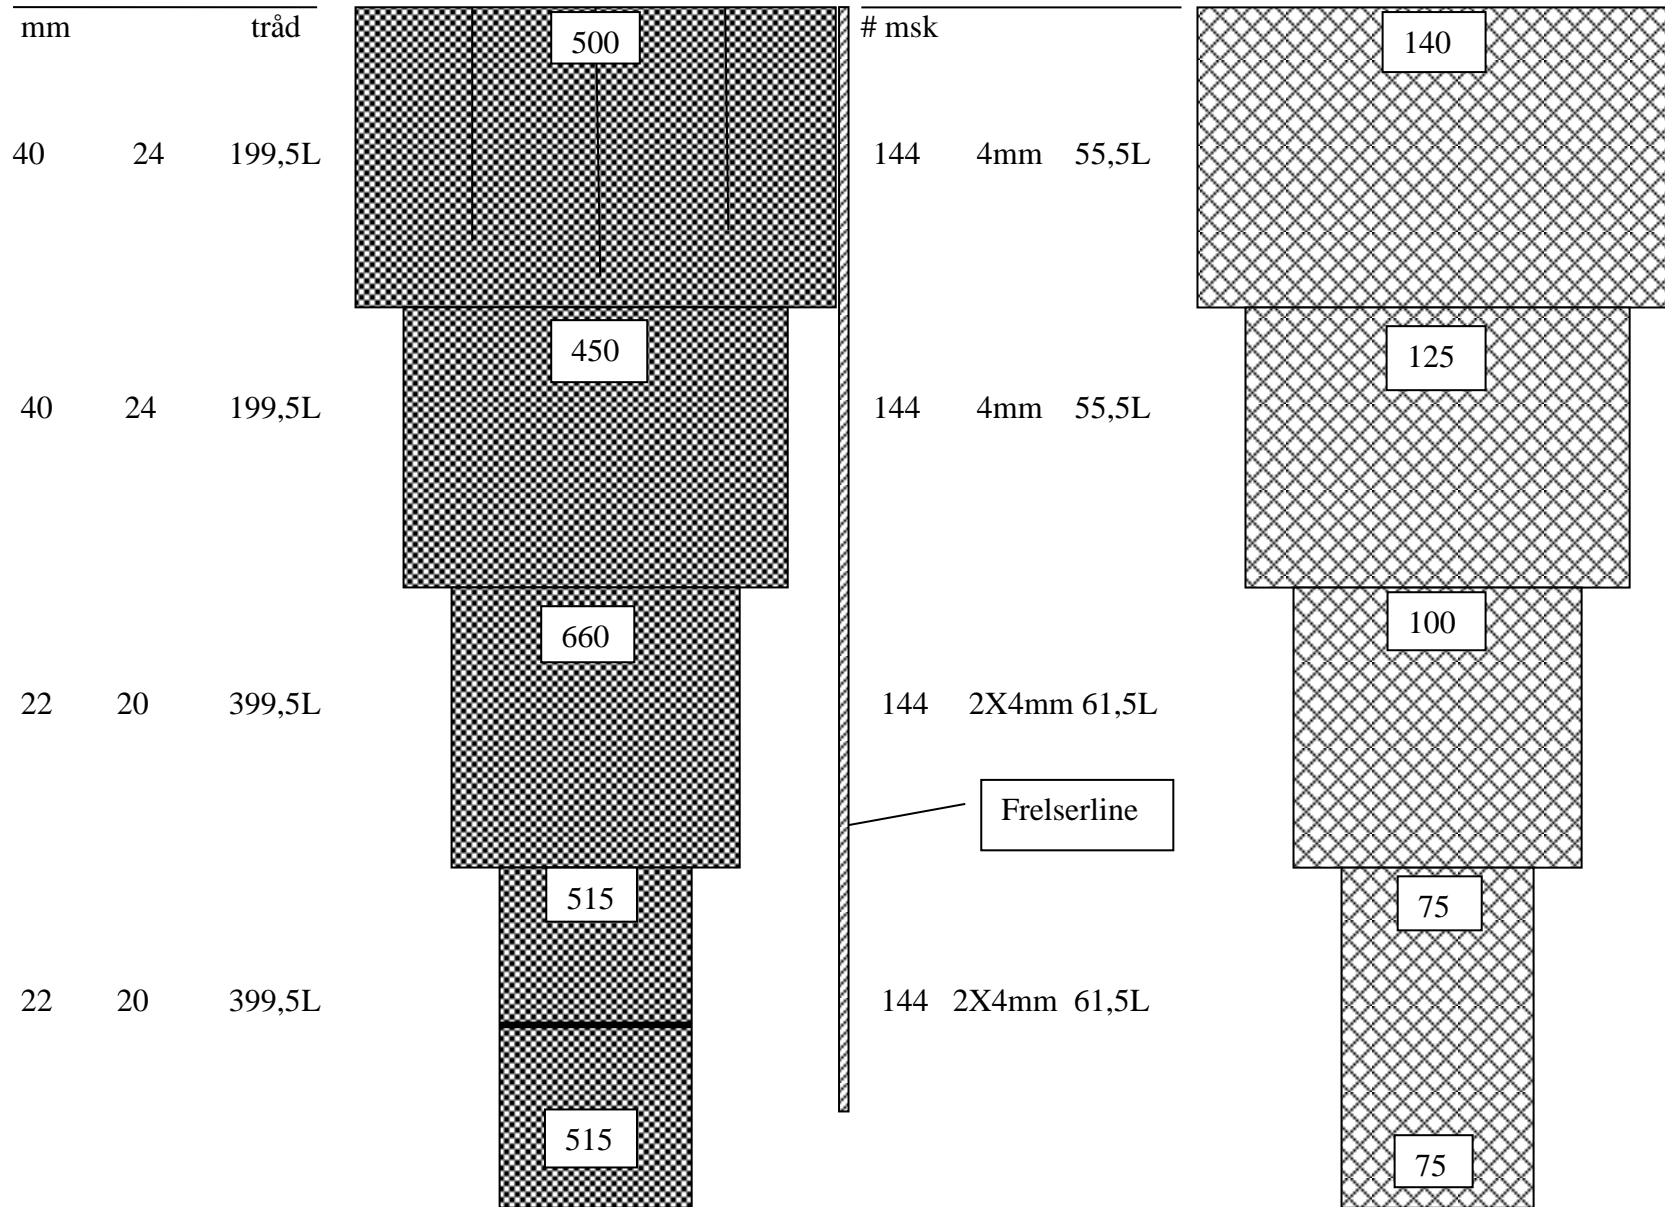

33 m pose til Multpelt 832 (knuteløs)

250 msk (monter på tvers av overpanel)

200msk

24mm
Nylon
Nr 12-16

2 stk Blyliner 1 kg/m
2 x 4 m

Nettet til fiskelåsen

Ledenettet
monter
stolperett på
hver side

Her lages 25 cm lange
masker for hurtig
sammenfletting med
trålbeggen. 4X 26 masker
(antall her må verifiseres)

Konstruksjon og montering av en fiskelås for Multipelt 832 framme i trålposen