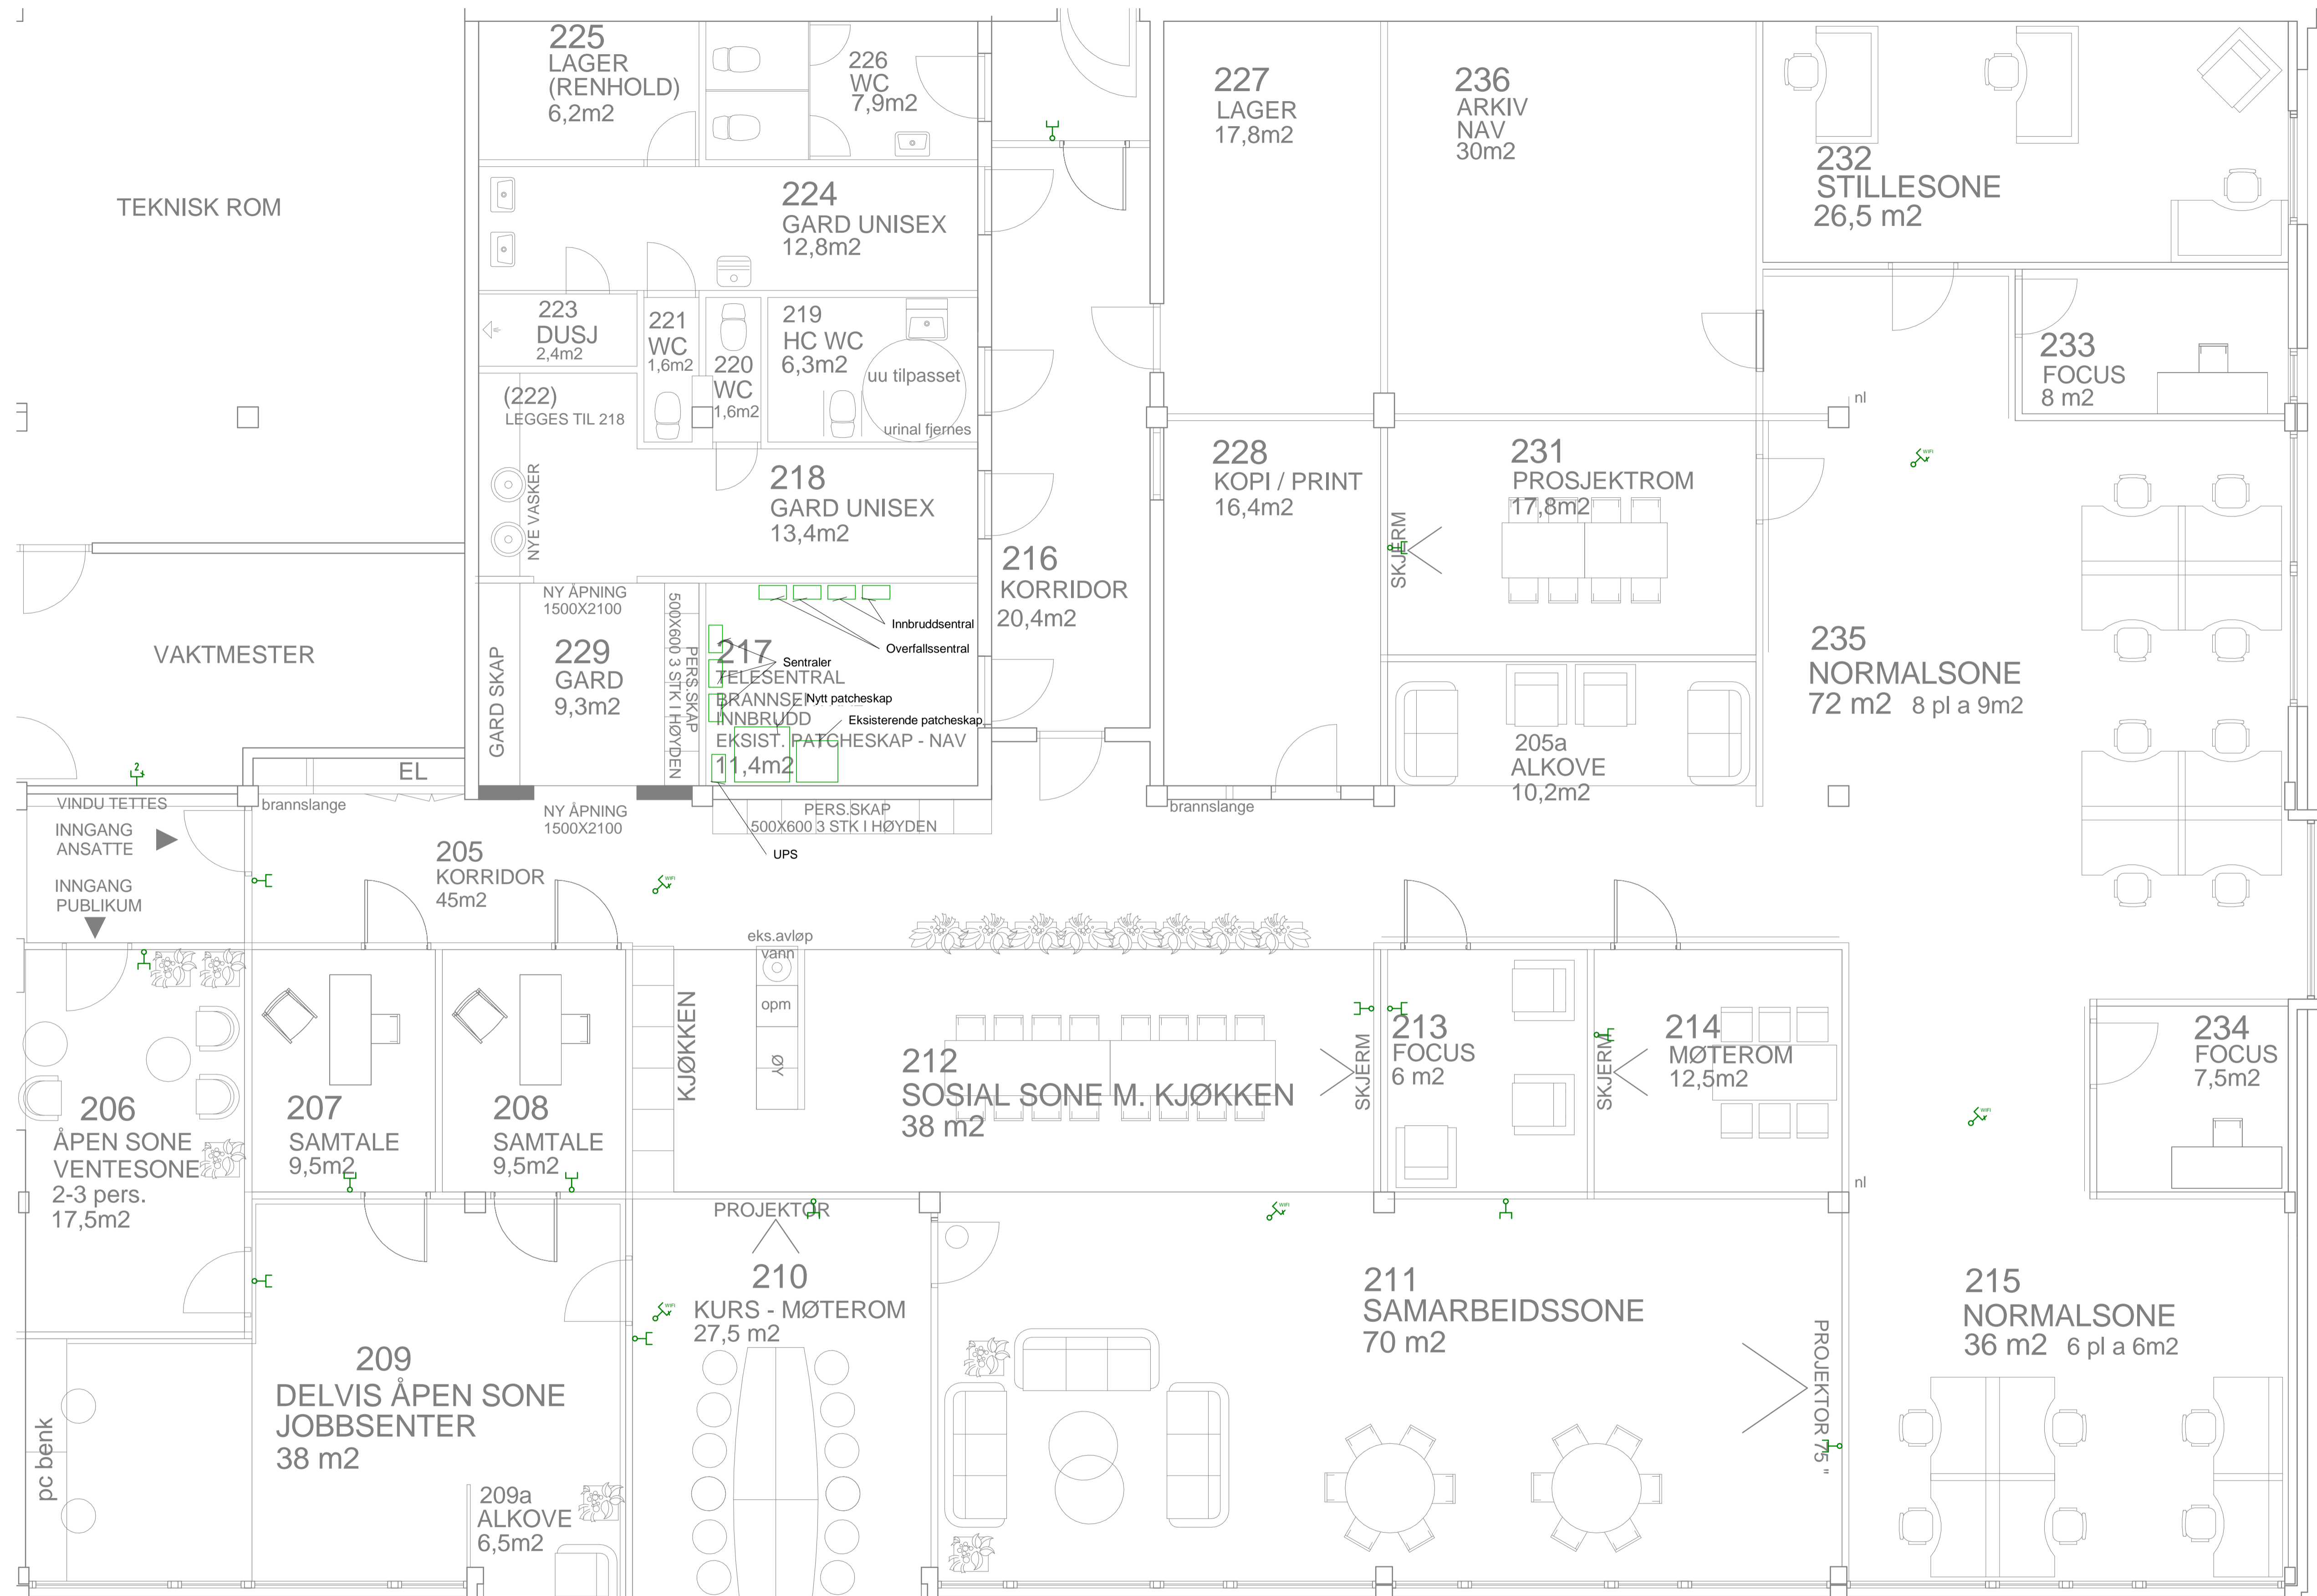

Symbolforklaring  
Data

-  Enkel data uttak innfelt
-  Dobbel data uttak innfelt
-  Enkel data uttak o/h WiFi

FASADER VEST OG SØR PLAN 2  
 NYE VINDUER INKL. BELISTNING/GERIKTER  
 NYE PERSIENNER

Tegningsstittel: Data plan 2		Tegningsnummer: 001E50020001											
<table border="1" style="width: 100%; border-collapse: collapse;"> <thead> <tr> <th>Rev</th> <th>Endring</th> <th>Utf</th> <th>Kontr.</th> <th>Dato</th> </tr> </thead> <tbody> <tr> <td> </td> <td> </td> <td> </td> <td> </td> <td> </td> </tr> </tbody> </table>				Rev	Endring	Utf	Kontr.	Dato					
Rev	Endring	Utf	Kontr.	Dato									
Oppdragsgiver: <b>NOR-FRON KOMMUNE</b>		Disiplin: VC											
		Kontrollert av: VC											
		Godkjent av: VC											
		Dato: 28.02.2019											
		Målestokk: 1:50											
		Format: A1											
		Oppdragsleder: 											
-													
Oppdragsnr. 19616	Tegningsnummer (bygg-et-fag-syst-type-lapent) 001E50020001	Status D1	Rev. 										