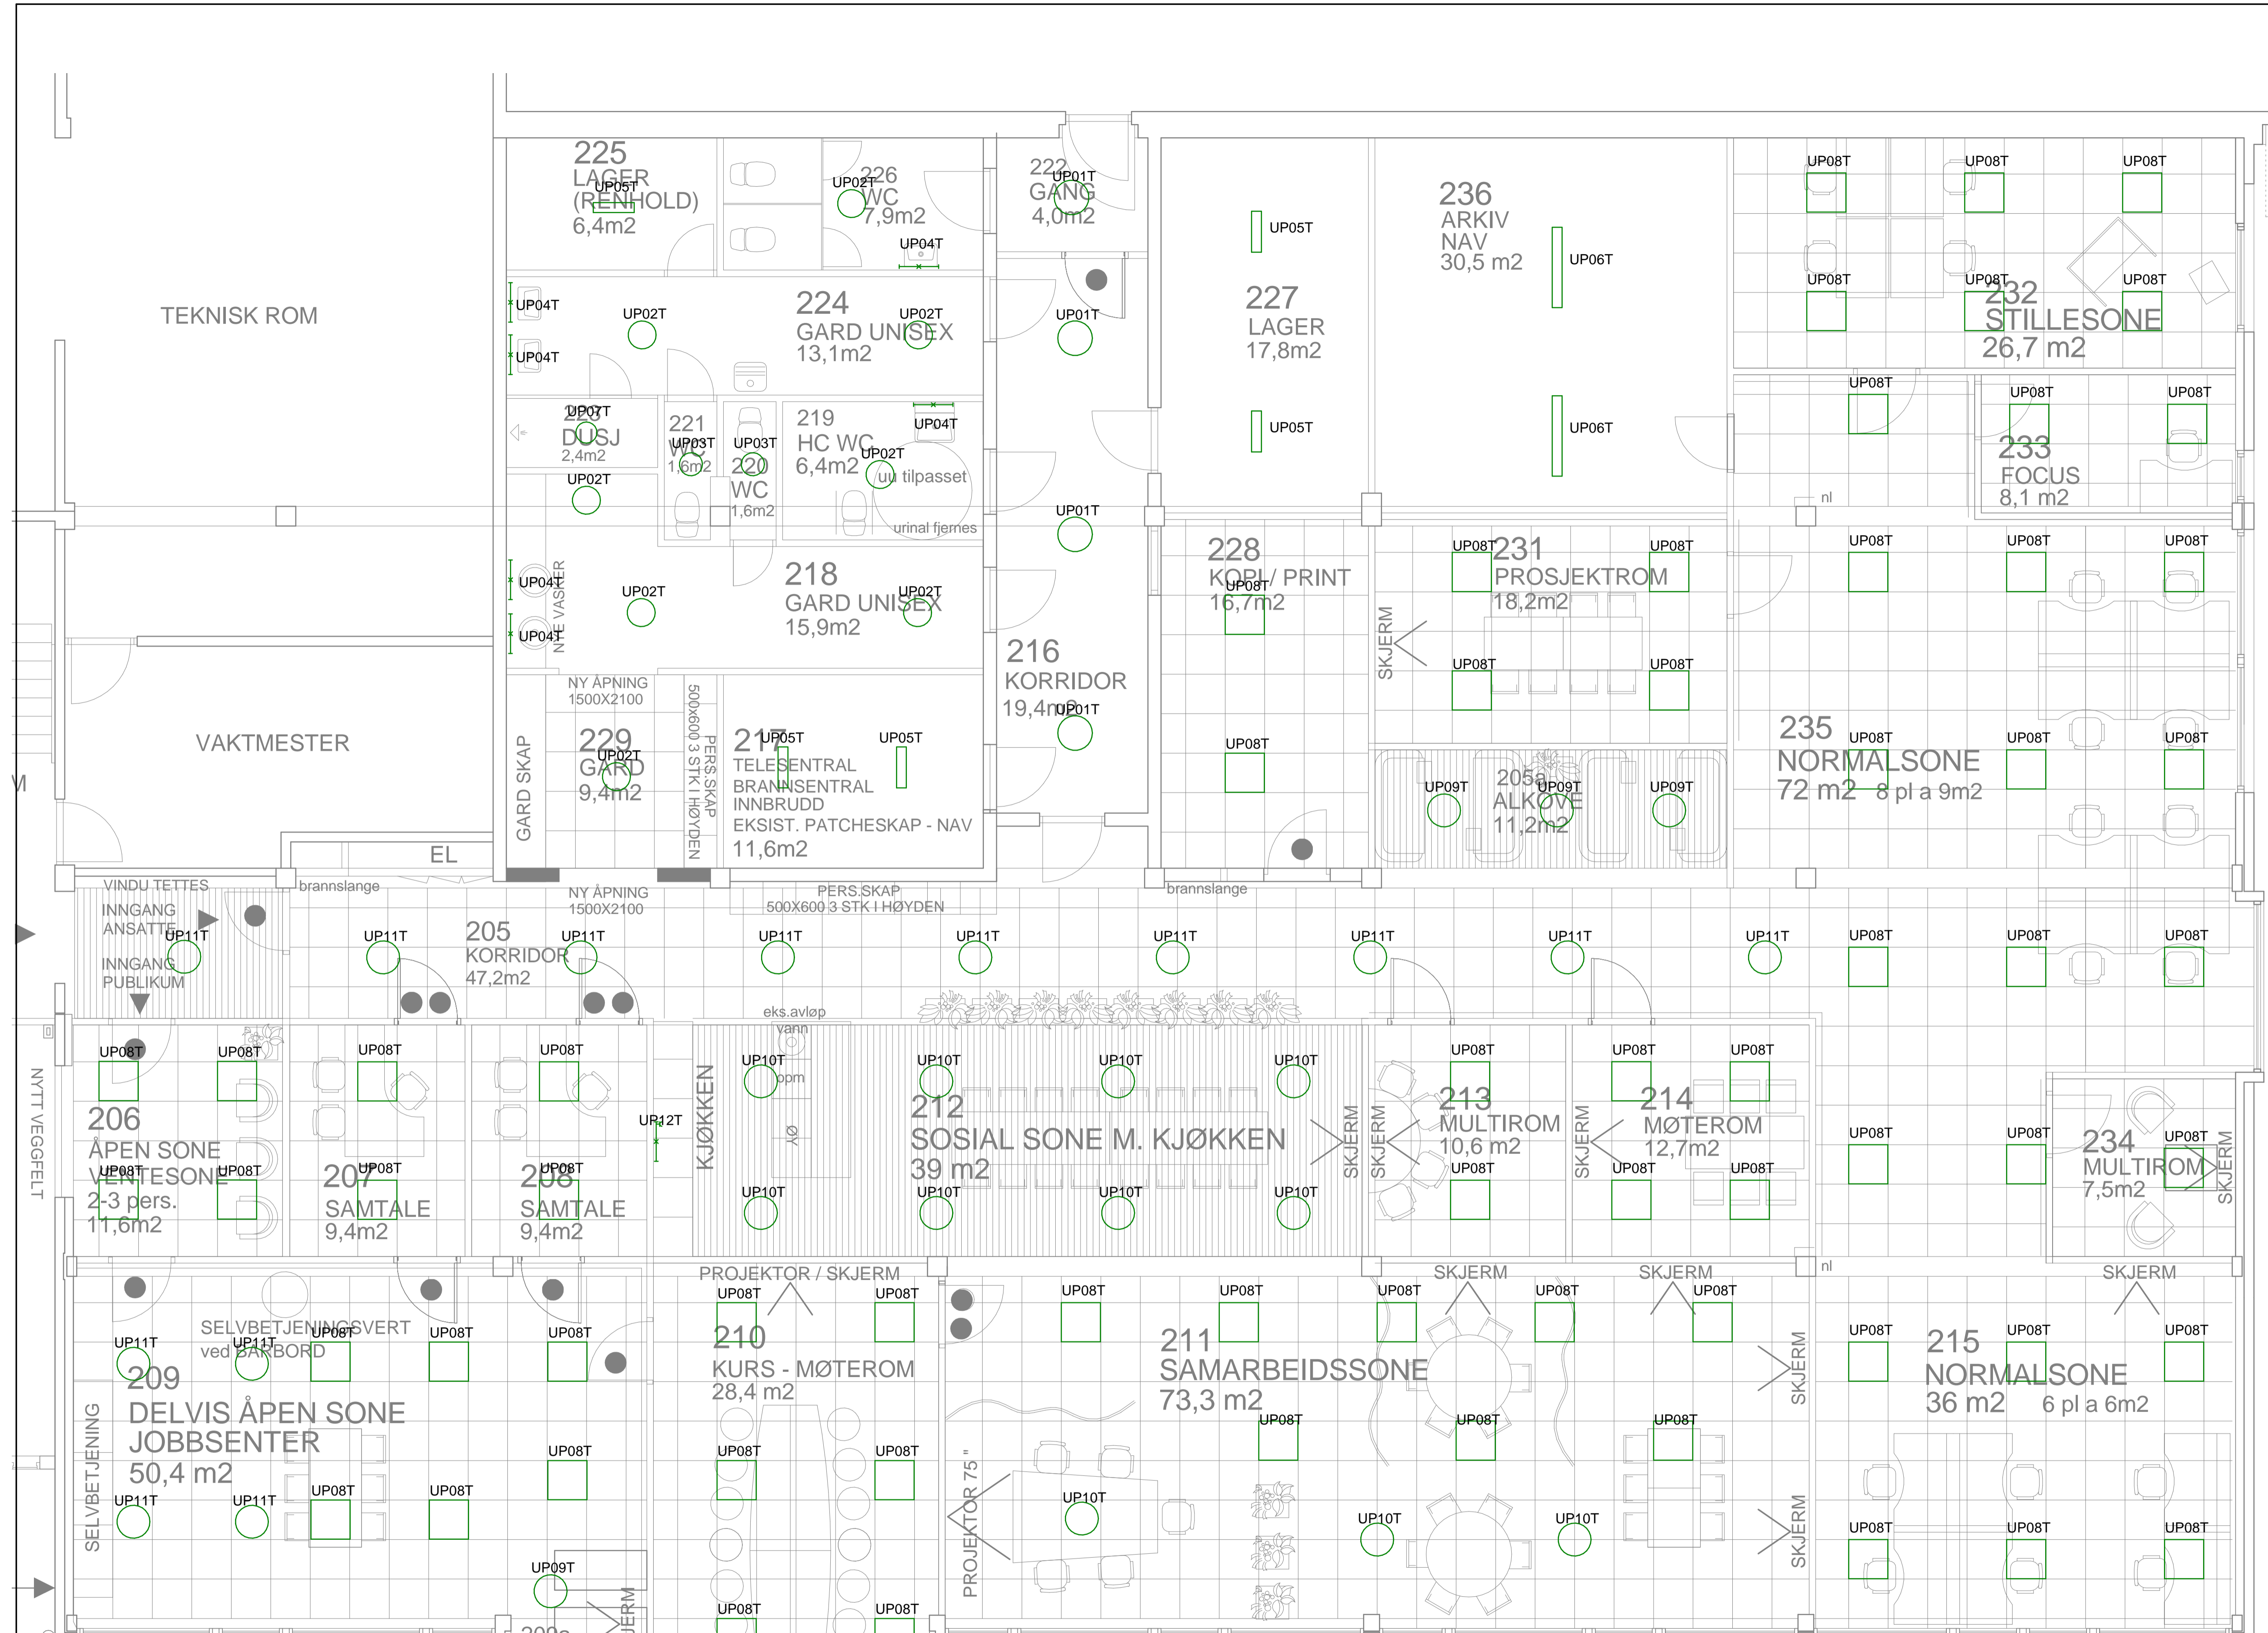

Symbolforklaring

Lys

- -UP01T
- -UP02T
- -UP03T
- ⊢ -UP04T
- ▭ -UP05T
- ▭ -UP06T
- -UP07T
- -UP08T
- -UP09T
- -UP10T
- -UP11T
- ⊢ -UP12T

FASADER VEST OG SØR PLAN 2
 NYE VINDUER INKL. BELISTNING/GERIKTER
 NYE PERSIENNER

Tegningsnummer: 001E44020001		Oppdragsnr. 19616	
Tegningstitel: Lys plan 2		Status: D1	
Oppdragsleder		Rev.	
Målestokk: 1:50		Disiplin: V/C	
Format: A1		Uttrent av: YC	
Oppdragsnr. 19616		Godkj. av: YC	
Tegningsnummer (bygg-et-lag-syst-type-lapent): 001E44020001		Dato: 28.02.2019	
Oppdragsnr. 19616		Kontr. av: RIE	
Oppdragsnr. 19616		Kontr. av: YC	
Oppdragsnr. 19616		Kontr. av: YC	