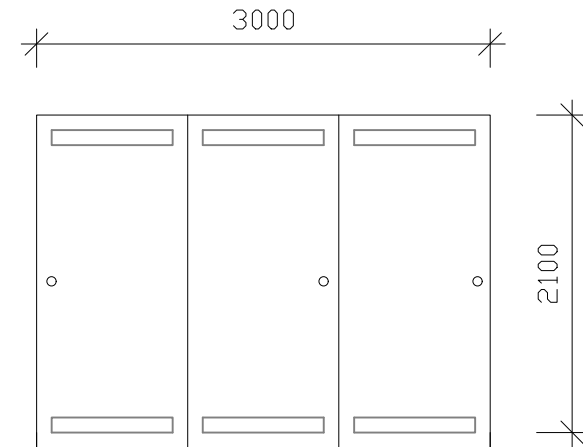

I GARDEROBE 229
 GARDEROBESKAP - LÅSBARE
 500 X 600 - 3 STK I HØYDEN
 Antall 18

I KORRIDOR 205
 GARDEROBESKAP - LÅSBARE
 500 X 600 - 3 STK I HØYDEN
 Antall 24

I GARDEROBE 229
 GARDEROBESKAP - MED SKYVEDØRER
 RISTER I DØRER FOR LUFING
 Antall 1