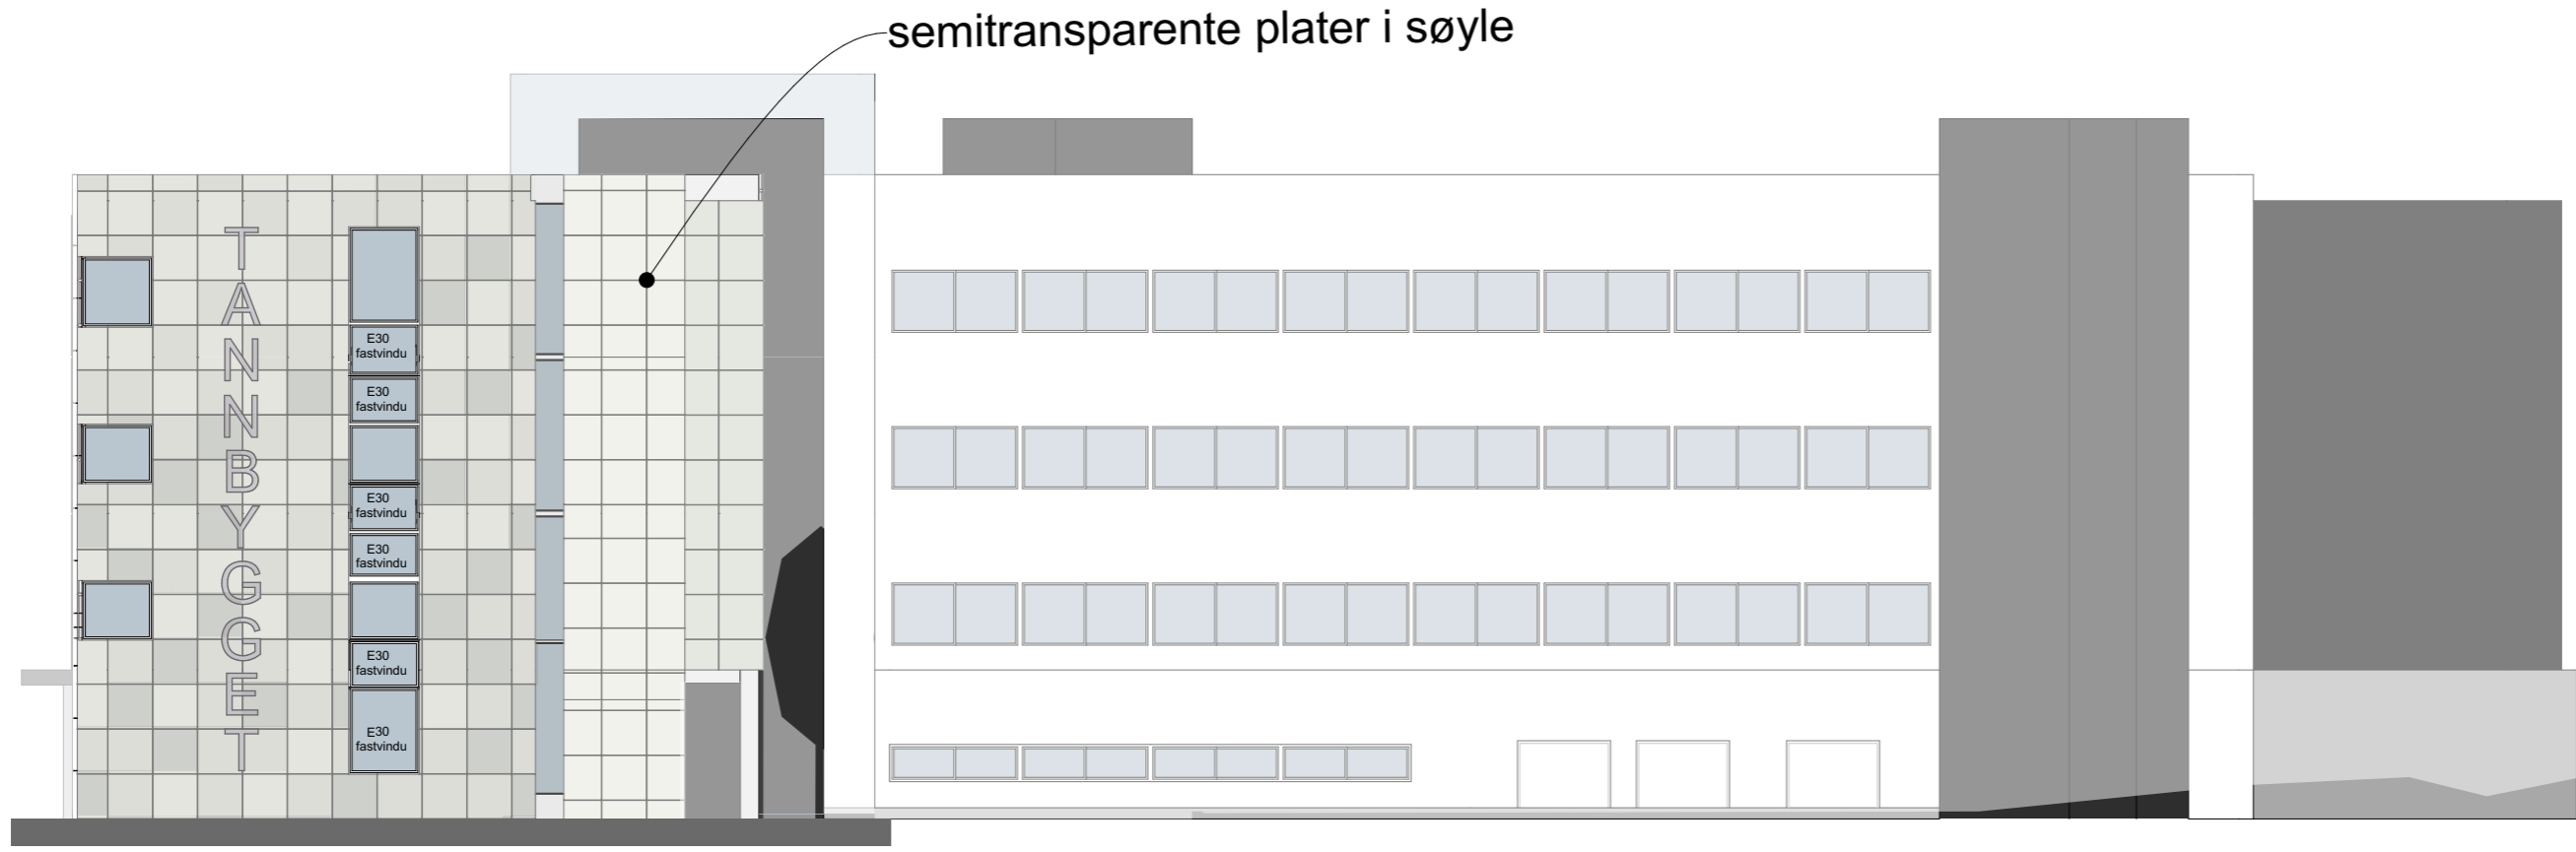

Fasade Øst

Rambøll AS/ troms fylkeskommune TANN bygget- utvidelse	Kontr.
Fasade Øst	Tegn.nr. A.2120
Saksbehandler MKJ/ JL	Dato 22.11.2018
Målestokk 1:200	

- Glans
- Halvglans
- Matt

semitransparente plater i søyle

Fasade Nord

Rambøll AS/ troms fylkeskommune TANN bygget- utvidelse	Kontr.
Fasade Nord	Tegn.nr. A.2121
Saksbehandler MKJ/ JL	Dato 22.11.2018
Målestokk 1:200	

semitransparente plater i søyle

Fasade Vest

Fasade Sør

Kontr.	Tegn.nr.
Saksbehandler	Målestokk
MKJ/ JL	1:200
Dato	22.11.2018
	A.2122