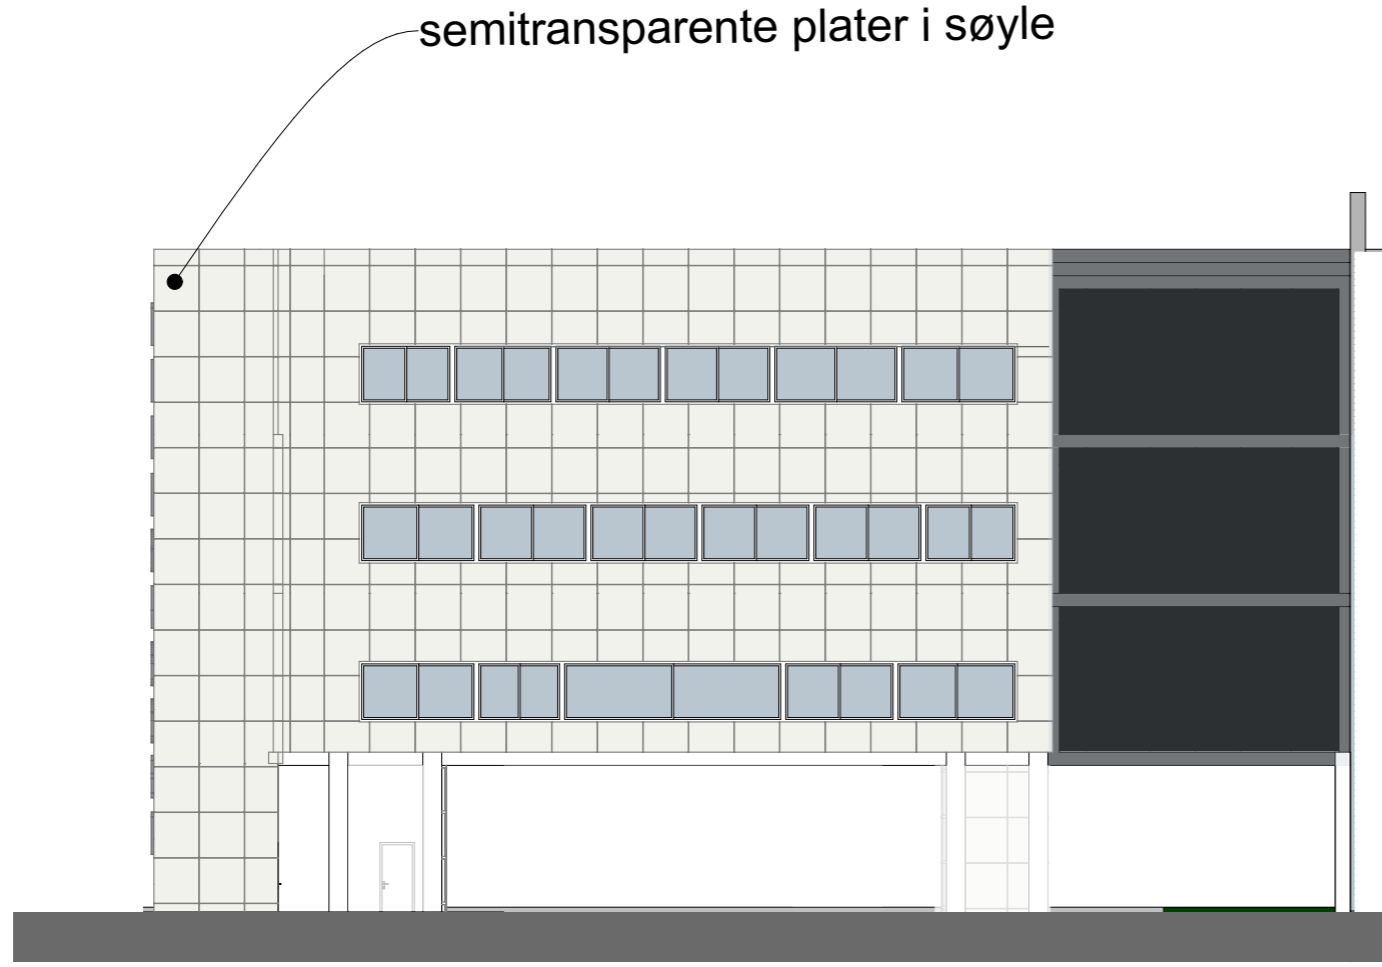

Fasade Øst

Rambøll AS/ troms fylkeskommune TANN bygget- utvidelse	Kontr.
Fasade Øst	Tegn.nr. A.2120
Saksbehandler MKJ/ JL	Dato 22.11.2018
Målestokk 1:200	

- Glans
- Halvglans
- Matt

semitransparente plater i søyle

Fasade Nord

Rambøll AS/ troms fylkeskommune TANN bygget- utvidelse	Kontr.
Fasade Nord	Tegn.nr. A.2121
Saksbehandler MKJ/ JL	Dato 22.11.2018
Målestokk 1:200	

semitransparente plater i søyle

Fasade Vest

Fasade Sør