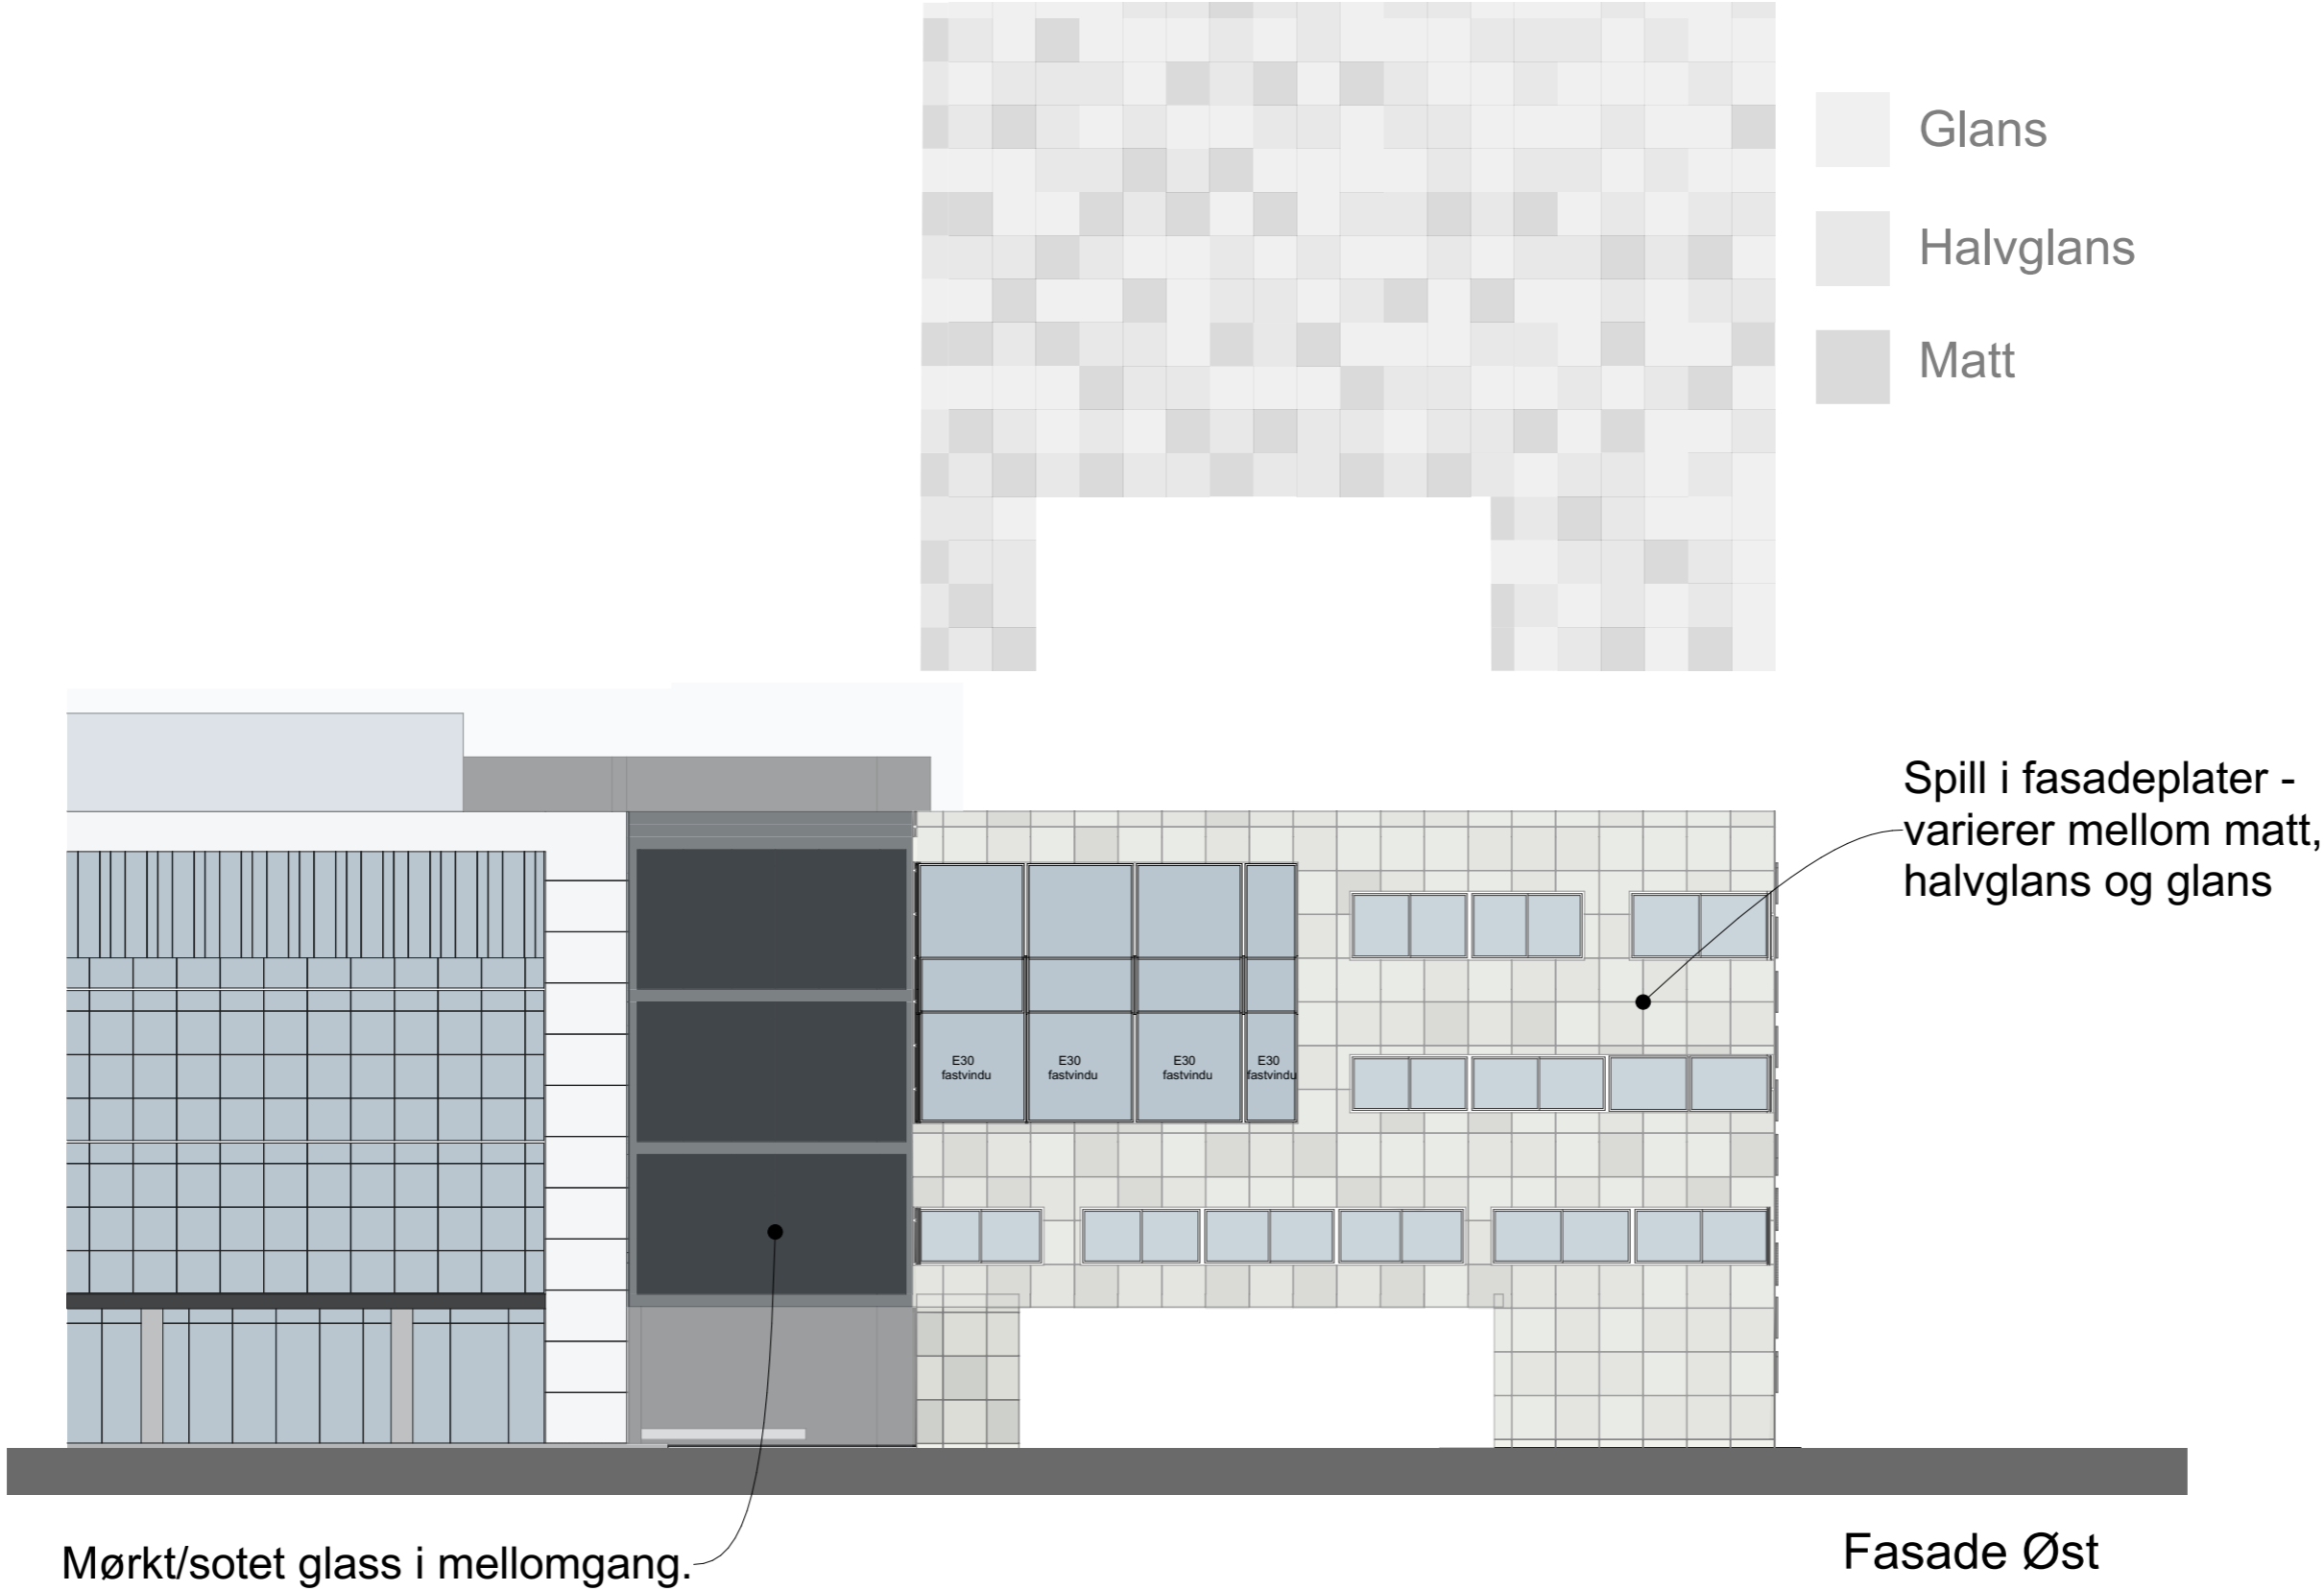

Fasade Øst

Rambøll AS/ troms fylkeskommune TANN bygget- utvidelse	Kontr.
Fasade Øst	Tegn.nr. A.2120
Saksbehandler MKJ/ JL	Dato 22.11.2018
Målestokk 1:200	

- Glans
- Halvglans
- Matt

semitransparente plater i søyle

Fasade Nord

Rambøll AS/ troms fylkeskommune TANN bygget- utvidelse	Kontr.
Fasade Nord	Tegn.nr. A.2121
Saksbehandler MKJ/ JL	Dato 22.11.2018
Målestokk 1:200	

semitransparente plater i søyle

Fasade Vest

Fasade Sør