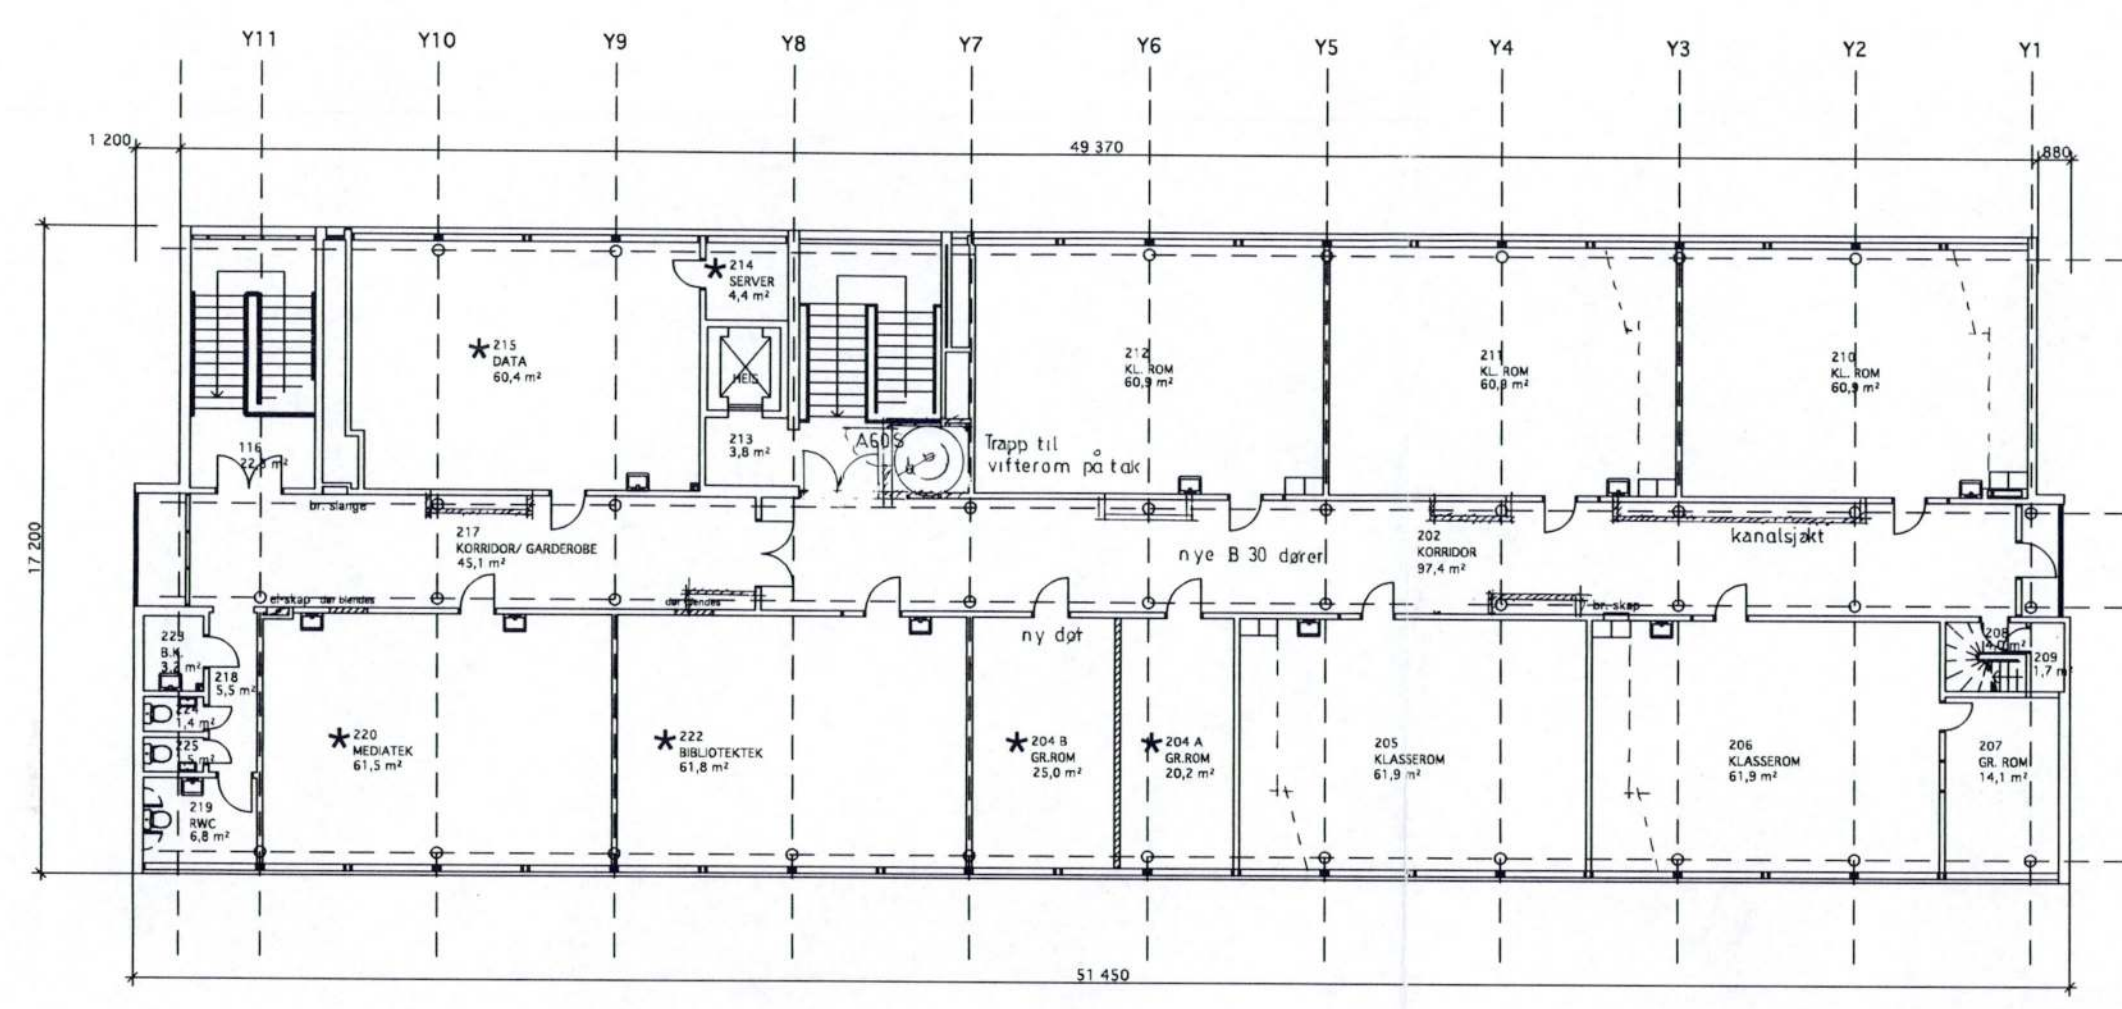

STAVANGER KOMMUNE  
 KOMM. AVD. BYUTVIKLING  
 28 JAN. 1999  
 J.nr. .... S. ID .....  
 Ark.nr. ....

B.T.A. 2. etasje, bygg 3 : 850 m2

////// Nye vegger  
 podium fjernes  
 Nye B 30 dører

\* Rom med bruksendring/bygn.messige endringer  
 Forprosjekttegning