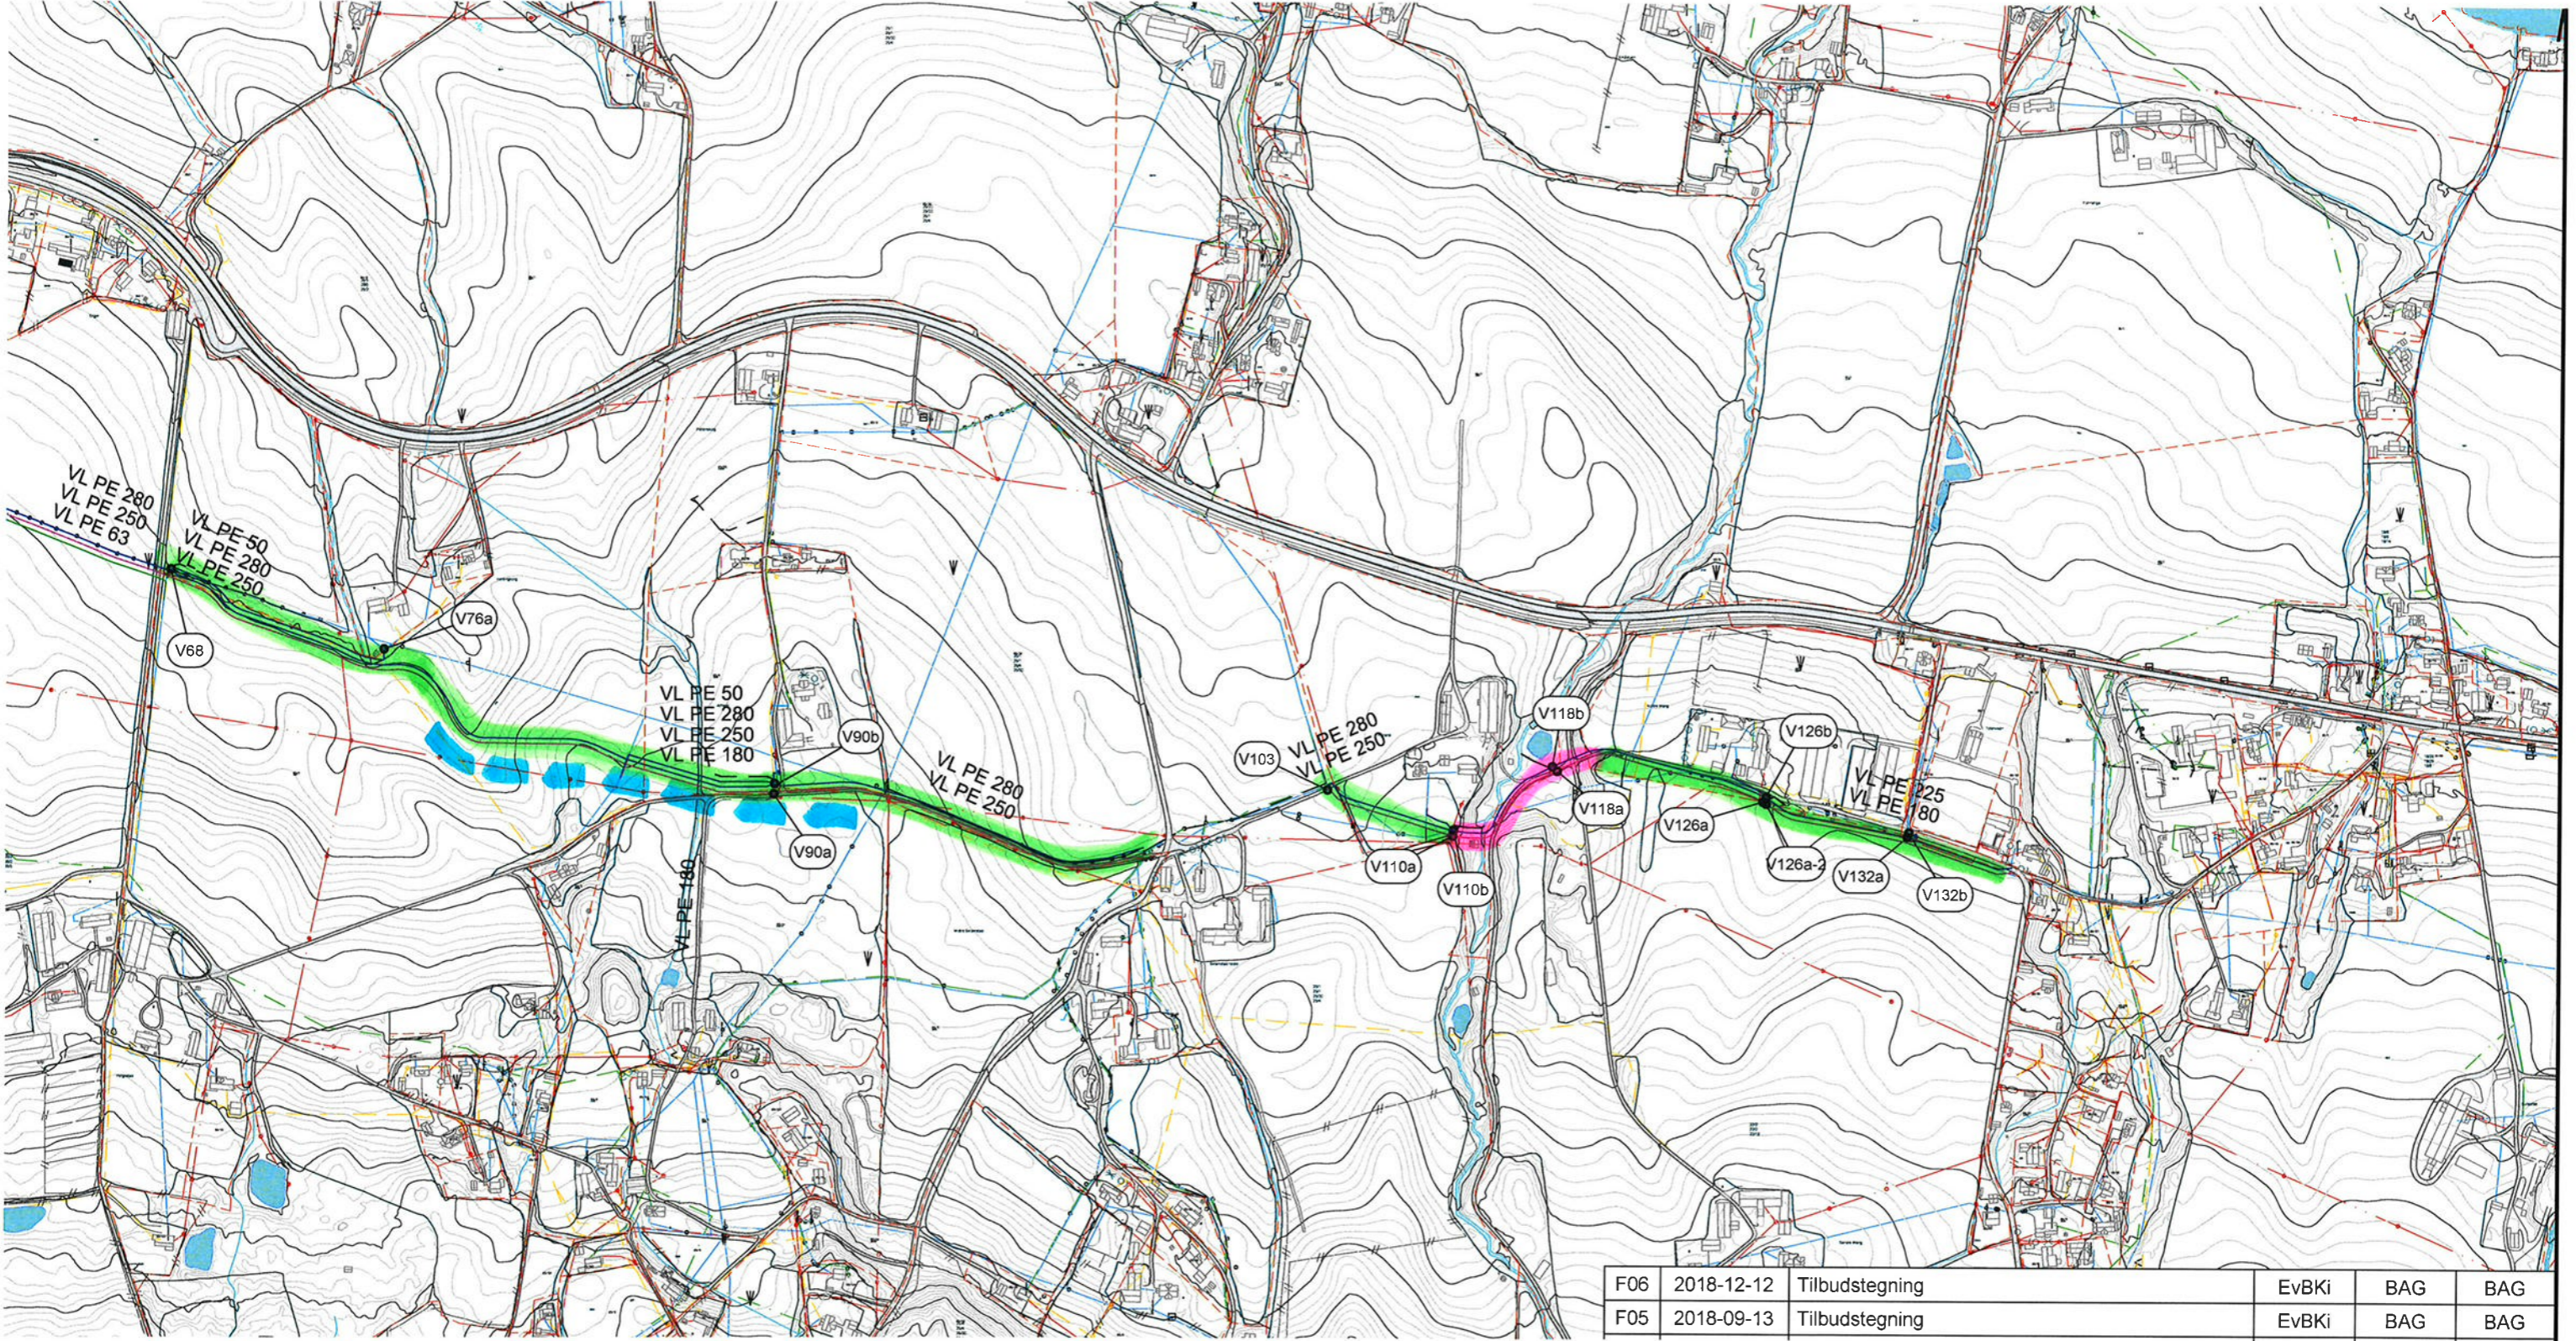

= Arkcol. sjøtettinger

= Landbruk

= Hage, veg, utmark

S. 2. 2019.
BAG.

F06	2018-12-12	Tilbudstegning	EvBKi	BAG	BAG
F05	2018-09-13	Tilbudstegning	EvBKi	BAG	BAG

■ ■ = Arkeol. sjøtninger
■ = Landbruks
■ = Hage, veg, utmark

S. 2. 2019.
BAG.