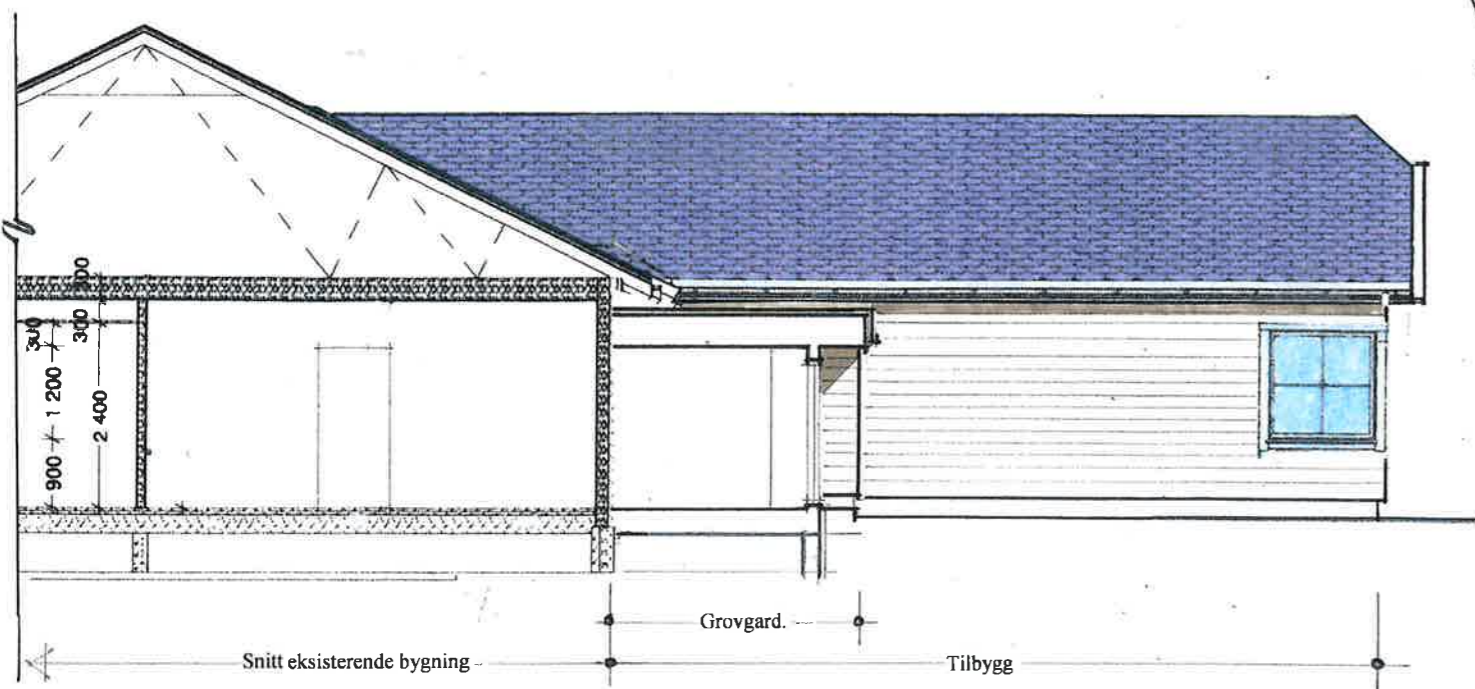

ADR., GBNR : Solerød barnehave, 141/13
 TILTAK : Tilbygg 2018
 TILT.HAVER : Re kommune
 TEGNING : plan 1.etg.
 MÅLSTOKK : 1:100 (A3)
 DATO : 26.09.18

Nytt terreng er lik eksisterende terreng.

SNITT B-B

FASADE SØR og SNITT A-A

ADR., GBNR : Solerød barnehage, 141/13
 TILTAK : Tilbygg 2018
 TILT.HAVER : Re kommune
 TEGNING : snitt, fasader sør og vest
 MÅLESTOKK : 1:100 (A3)
 DATO : 26.09.18

FASADE NORD

Tilbygg

Paviljong

Nytt terreng er lik eksisterende terreng.

FASADE ØST

Tilbygg

Nytt terreng er lik eksisterende terreng.

ADR., GBNR : Solerød barnehage, 141/13
 TILTAK : Tilbygg 2018
 TILT.HAVER : Re kommune
 TEGNING : fasader nord og øst
 MÅLESTOKK : 1:100 (A3)
 DATO : 26.09.18