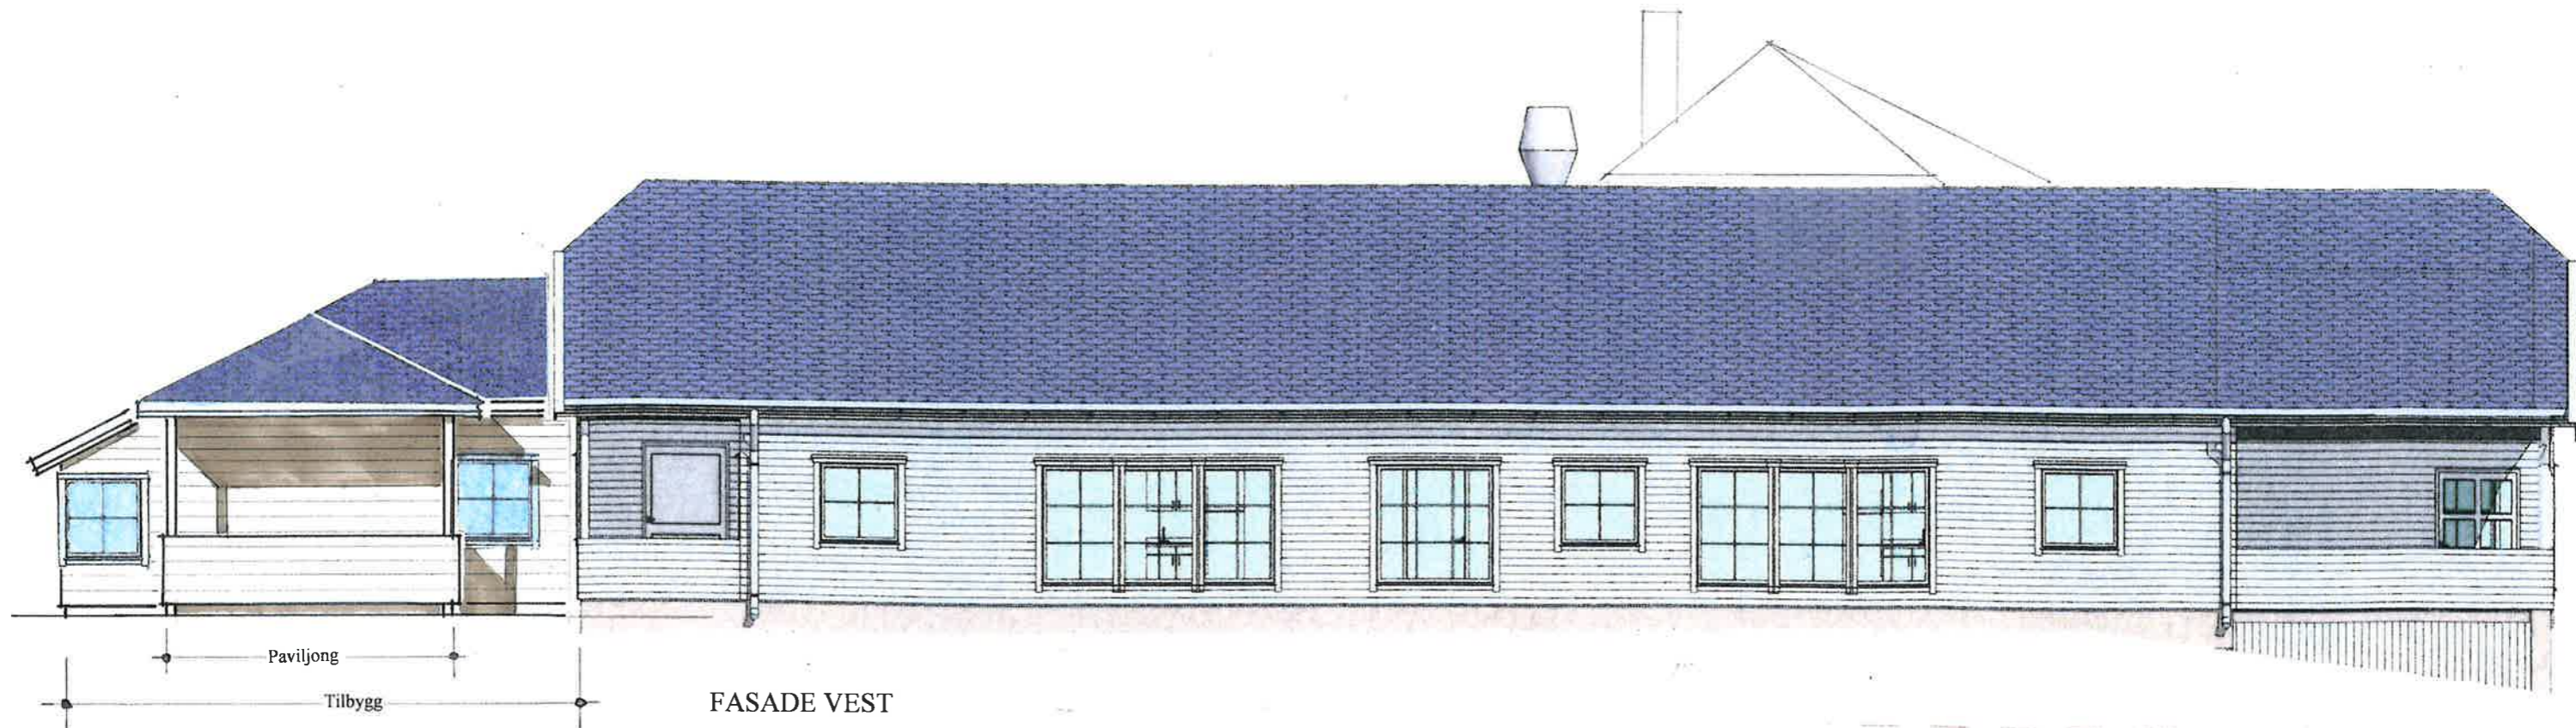

ADR., GBNR : Solerød barnehave, 141/13
 TILTAK : Tilbygg 2018
 TILT.HAVER : Re kommune
 TEGNING : plan 1.etg.
 MÅLSTOKK : 1:100 (A3)
 DATO : 26.09.18

Nytt terreng er lik eksisterende terreng.

SNITT B-B

FASADE SØR og SNITT A-A

ADR., GBNR : Solerød barnehage, 141/13
 TILTAK : Tilbygg 2018
 TILT.HAVER : Re kommune
 TEGNING : snitt, fasader sør og vest
 MÅLESTOKK : 1:100 (A3)
 DATO : 26.09.18

FASADE NORD

Tilbygg

Paviljong

Nytt terreng er lik eksisterende terreng.

FASADE ØST

Tilbygg

Nytt terreng er lik eksisterende terreng.

ADR., GBNR : Solerød barnehage, 141/13
 TILTAK : Tilbygg 2018
 TILT.HAVER : Re kommune
 TEGNING : fasader nord og øst
 MÅLESTOKK : 1:100 (A3)
 DATO : 26.09.18