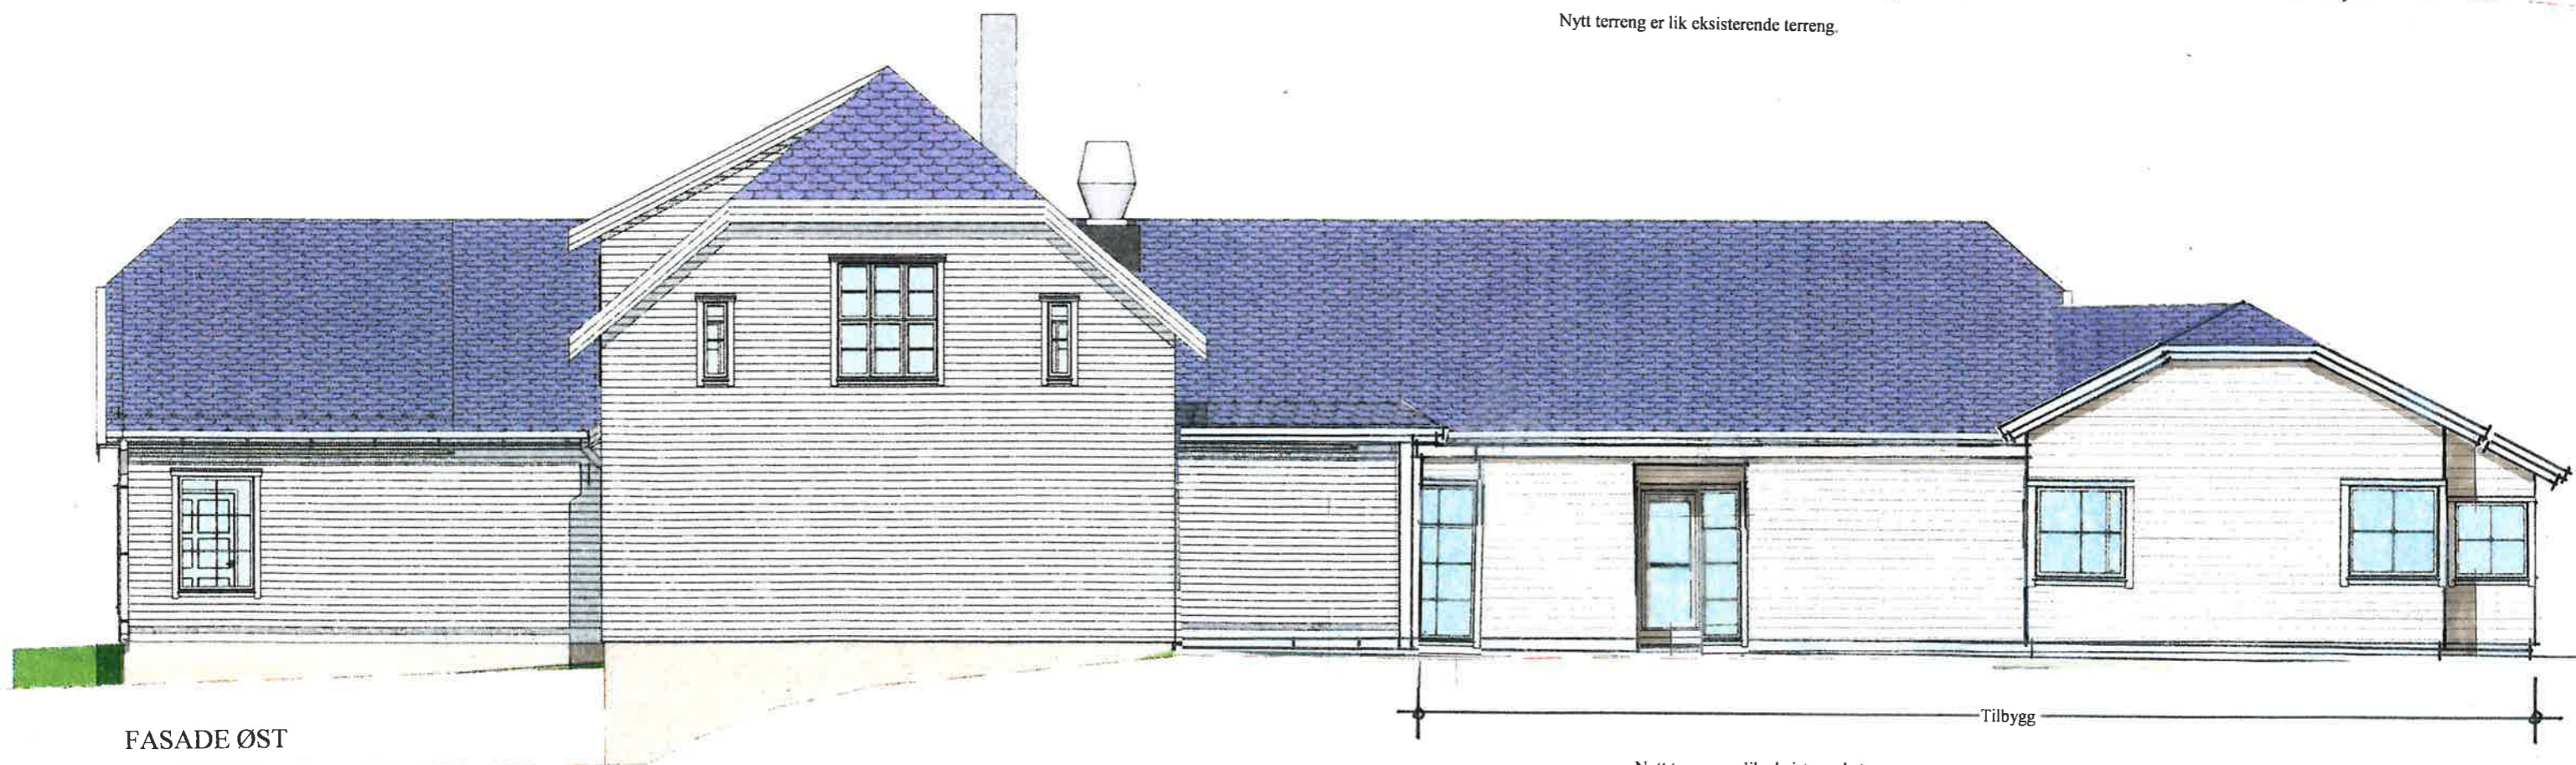

ADR., GBNR : Solerød barnehave, 141/13
 TILTAK : Tilbygg 2018
 TILT.HAVER : Re kommune
 TEGNING : plan 1.etg.
 MÅLSTOKK : 1:100 (A3)
 DATO : 26.09.18

Nytt terreng er lik eksisterende terreng.

SNITT B-B

FASADE SØR og SNITT A-A

ADR., GBNR : Solerød barnehage, 141/13
 TILTAK : Tilbygg 2018
 TILT.HAVER : Re kommune
 TEGNING : snitt, fasader sør og vest
 MÅLESTOKK : 1:100 (A3)
 DATO : 26.09.18

FASADE NORD

Tilbygg

Paviljong

Nytt terreng er lik eksisterende terreng.

FASADE ØST

Tilbygg

Nytt terreng er lik eksisterende terreng.

ADR., GBNR : Solerød barnehage, 141/13
 TILTAK : Tilbygg 2018
 TILT.HAVER : Re kommune
 TEGNING : fasader nord og øst
 MÅLESTOKK : 1:100 (A3)
 DATO : 26.09.18