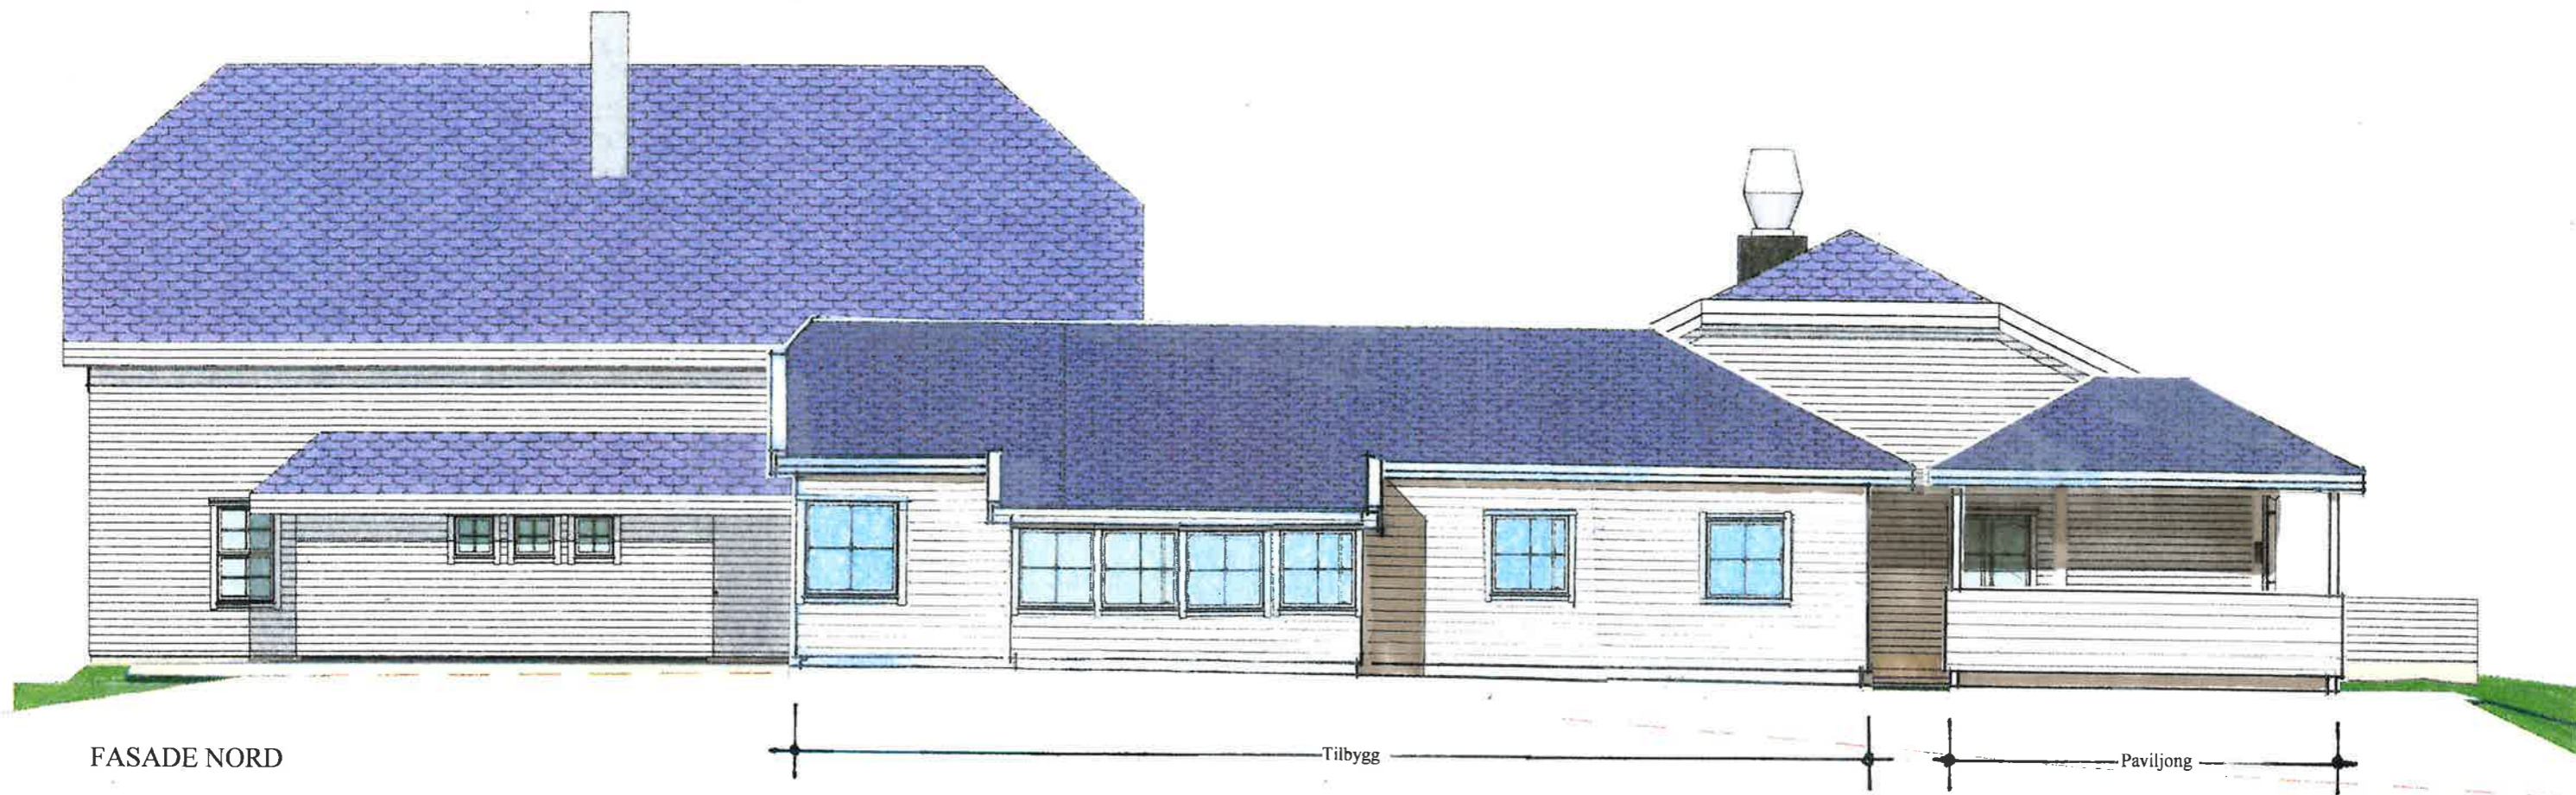

ADR., GBNR : Solerød barnehave, 141/13
 TILTAK : Tilbygg 2018
 TILT.HAVER : Re kommune
 TEGNING : plan 1.etg.
 MÅLSTOKK : 1:100 (A3)
 DATO : 26.09.18

Nytt terreng er lik eksisterende terreng.

SNITT B-B

FASADE SØR og SNITT A-A

ADR., GBNR : Solerød barnehage, 141/13
 TILTAK : Tilbygg 2018
 TILT.HAVER : Re kommune
 TEGNING : snitt, fasader sør og vest
 MÅLESTOKK : 1:100 (A3)
 DATO : 26.09.18

FASADE NORD

Tilbygg

Paviljong

Nytt terreng er lik eksisterende terreng.

FASADE ØST

Tilbygg

Nytt terreng er lik eksisterende terreng.

ADR., GBNR : Solerød barnehage, 141/13
 TILTAK : Tilbygg 2018
 TILT.HAVER : Re kommune
 TEGNING : fasader nord og øst
 MÅLESTOKK : 1:100 (A3)
 DATO : 26.09.18