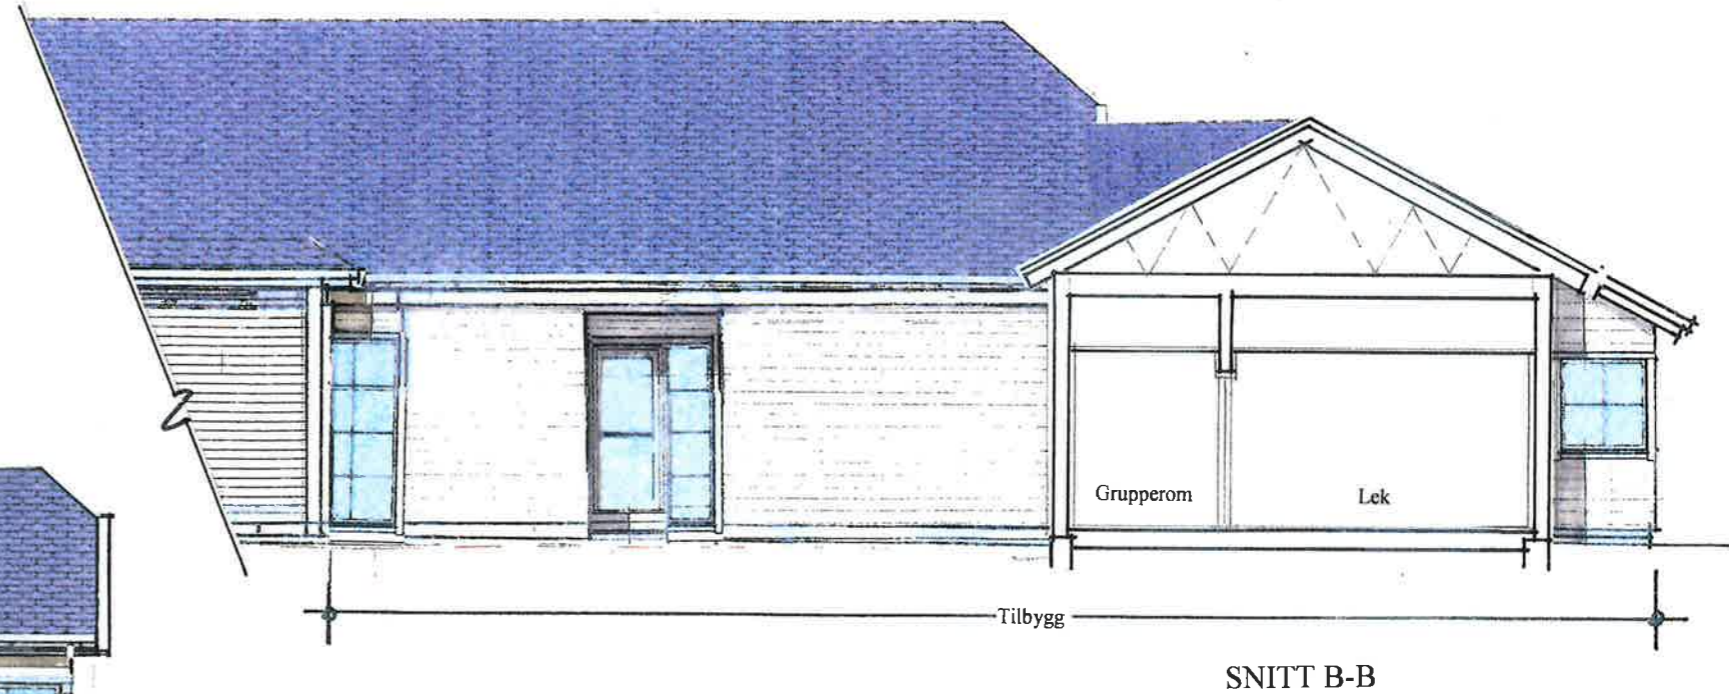

ADR., GBNR : Solerød barnehave, 141/13
 TILTAK : Tilbygg 2018
 TILT.HAVER : Re kommune
 TEGNING : plan 1.etg.
 MÅLSTOKK : 1:100 (A3)
 DATO : 26.09.18

Nytt terreng er lik eksisterende terreng.

SNITT B-B

FASADE SØR og SNITT A-A

ADR., GBNR : Solerød barnehage, 141/13
 TILTAK : Tilbygg 2018
 TILT.HAVER : Re kommune
 TEGNING : snitt, fasader sør og vest
 MÅLESTOKK : 1:100 (A3)
 DATO : 26.09.18

FASADE NORD

Tilbygg

Paviljong

Nytt terreng er lik eksisterende terreng.

FASADE ØST

Tilbygg

Nytt terreng er lik eksisterende terreng.

ADR., GBNR : Solerød barnehage, 141/13
 TILTAK : Tilbygg 2018
 TILT.HAVER : Re kommune
 TEGNING : fasader nord og øst
 MÅLESTOKK : 1:100 (A3)
 DATO : 26.09.18